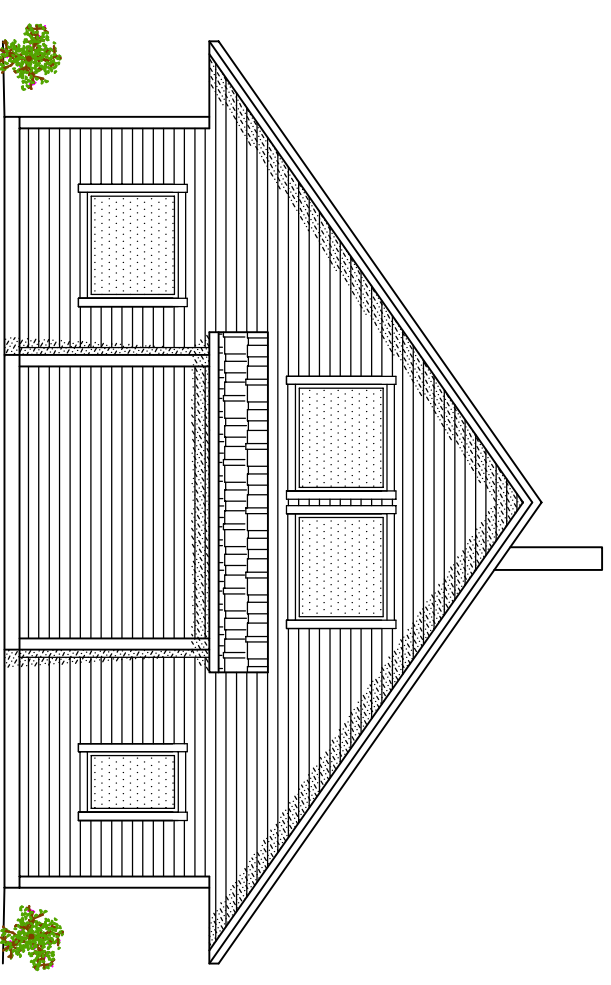

FASADE ØST

FASADE NORD

NB!  
 DERSOM ANNET IKKE ER BESKREVET, KAN TEGNINGEN KUN BRUKES SOM SØKNADSTEGNING I  
 BYGESAK. ARBEIDSTEGNINGER MÅ PROSJEKTERES OG LEVERES SEPARAT.

DATE/SIGN	<p>OBS!          * TEGNINGEN KAN PRINTES I FEIL SKALA          * IKKE TA MÅL DIREKTE PÅ TEGNING          * BRUK BARE OPPGITTE MÅL</p>	<p>I HENHOLD TIL LOWERK ER DENNE TEGNINGEN          ARKOCONSULT AS SIN EIENDOM.          DENNE TEGNINGEN KAN IKKE BLI BRUKT,          OFFENTLIGGJORT ELLER GIS VIDERE TIL TREDJEPART          UTEN VÅRT SKRITLIGE SAMTYKKE. OVERTREDELSE AV          DETTE KAN SØKSMÅL.</p>
<p>SØREIDE BYGG AS          NY TOMANNSBOLIG, SØKN.TEGN.</p>	<p>REVISION/DATE:          PROJECT NO.: 2020011</p>	
<p>GBNR. 108/568, ALVER          FASADER</p>	<p>DRAWING NO.:          19120011A04</p>	
<p>REV. DESCRIPTION</p>	<p>SCALE: 1:100      FORMAT: A3          DRAWN: LAH      DATE: 13.01.20          CHECKED: OH      DATE: 15.01.20</p>	
<p><b>arkoconsult</b>          ARKOCONSULT AS, Postboks 103, 5291 Vølestr. f.          Tel.: 56390003 – Fax.: 56191130 – Mob.: 93241511          Mail: post@arkoconsult.no – Org.nr.: 918269665 MVA</p>		