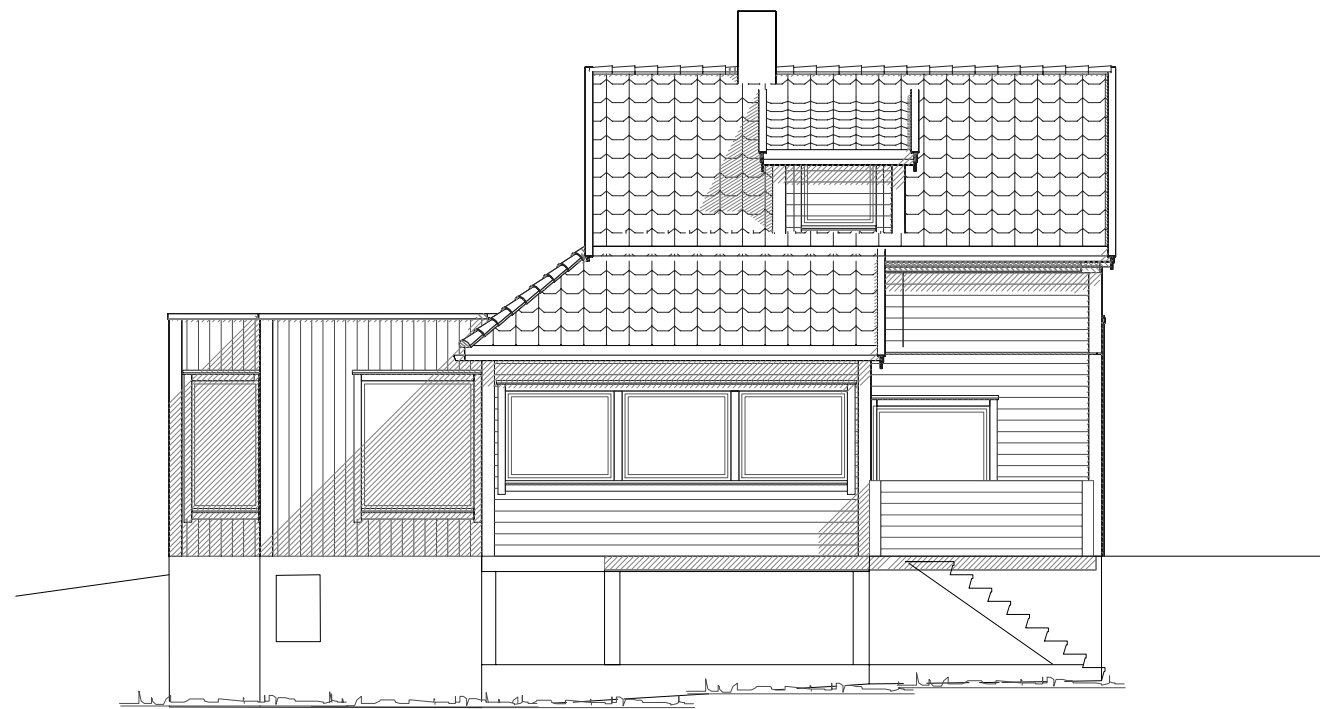

Fasade mot nord

Fasade mot vest

Fasade mot sør

Fasade mot øst

- | | | | |
|---|------------|-----|---|
| 3 | 17.06.2020 | k.h | Endret til flatt tak over inngang/bad |
| 2 | 11.05.2020 | K.H | Endret størrelse på vinduer |
| | 07.05.2020 | K.H | Endret størrelse på tilbygg, endret vinduer |

Fritidsbolig plan og snitt

DDS-CAD

© Tegningen er beskyttet i.h.t. lov om opphavsrett.

Tiltakshaver: **Rolf Andersen**

Byggeplass: **Melandsvegen 1082**

Kommune: **Alver**

Gnr: 305 Bnr: 25/116 Mål: 1 : 100

Tilbygg fritidsbolig

Dato: 04.05.2020

Tegn: K.H

Prosjekt nr.: 001

Tegn.nr: 502

4631_305_25 Andersen