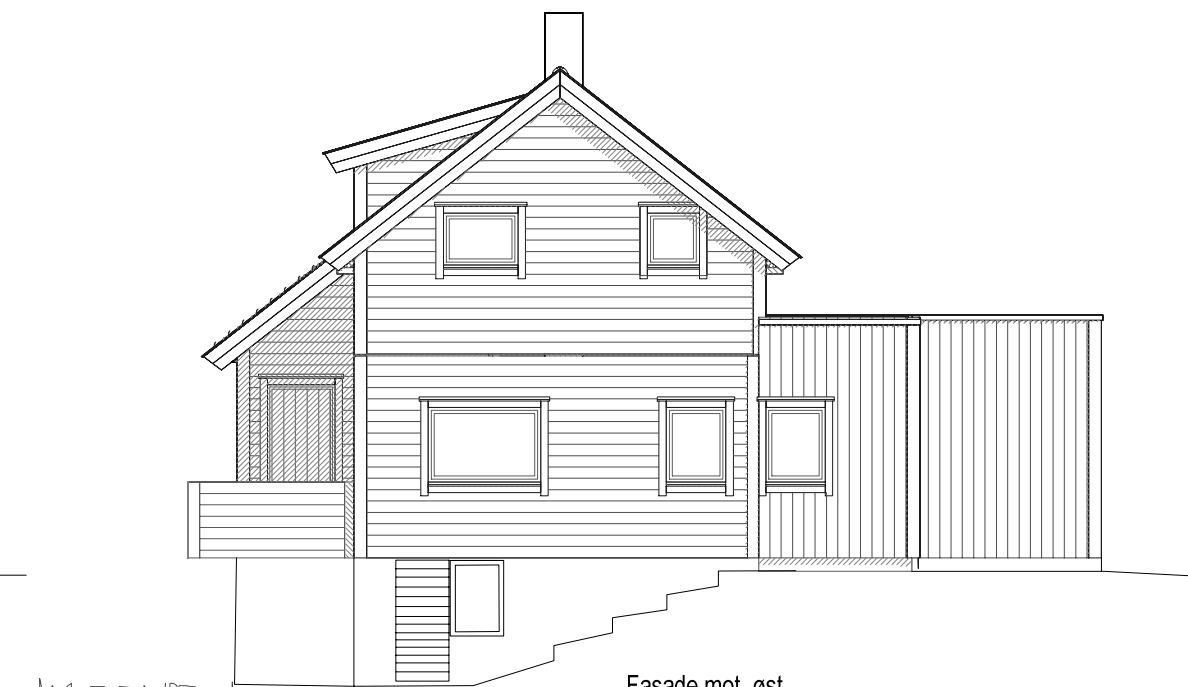

Fasade mot nord

Fasade mot vest

Fasade mot sør

Fasade mot øst

- | | | | |
|---|------------|-----|---|
| 3 | 17.06.2020 | k.h | Endret til flatt tak over inngang/bad |
| 2 | 11.05.2020 | K.H | Endret størrelse på vinduer |
| | 07.05.2020 | K.H | Endret størrelse på tilbygg, endret vinduer |

Fritidsbolig plan og snitt

DDS-CAD

© Tegningen er beskyttet i.h.t. lov om opphavsrett.

Tiltakshaver: **Rolf Andersen**

Byggeplass: **Melandsvegen 1082**

Kommune: **Alver**

Gnr: 305 Bnr: 25/116 Mål: 1 : 100

Tilbygg fritidsbolig

Dato: 04.05.2020

Tegn: K.H

Prosjekt nr.: 001

Tegn.nr: 502

4631_305_25 Andersen