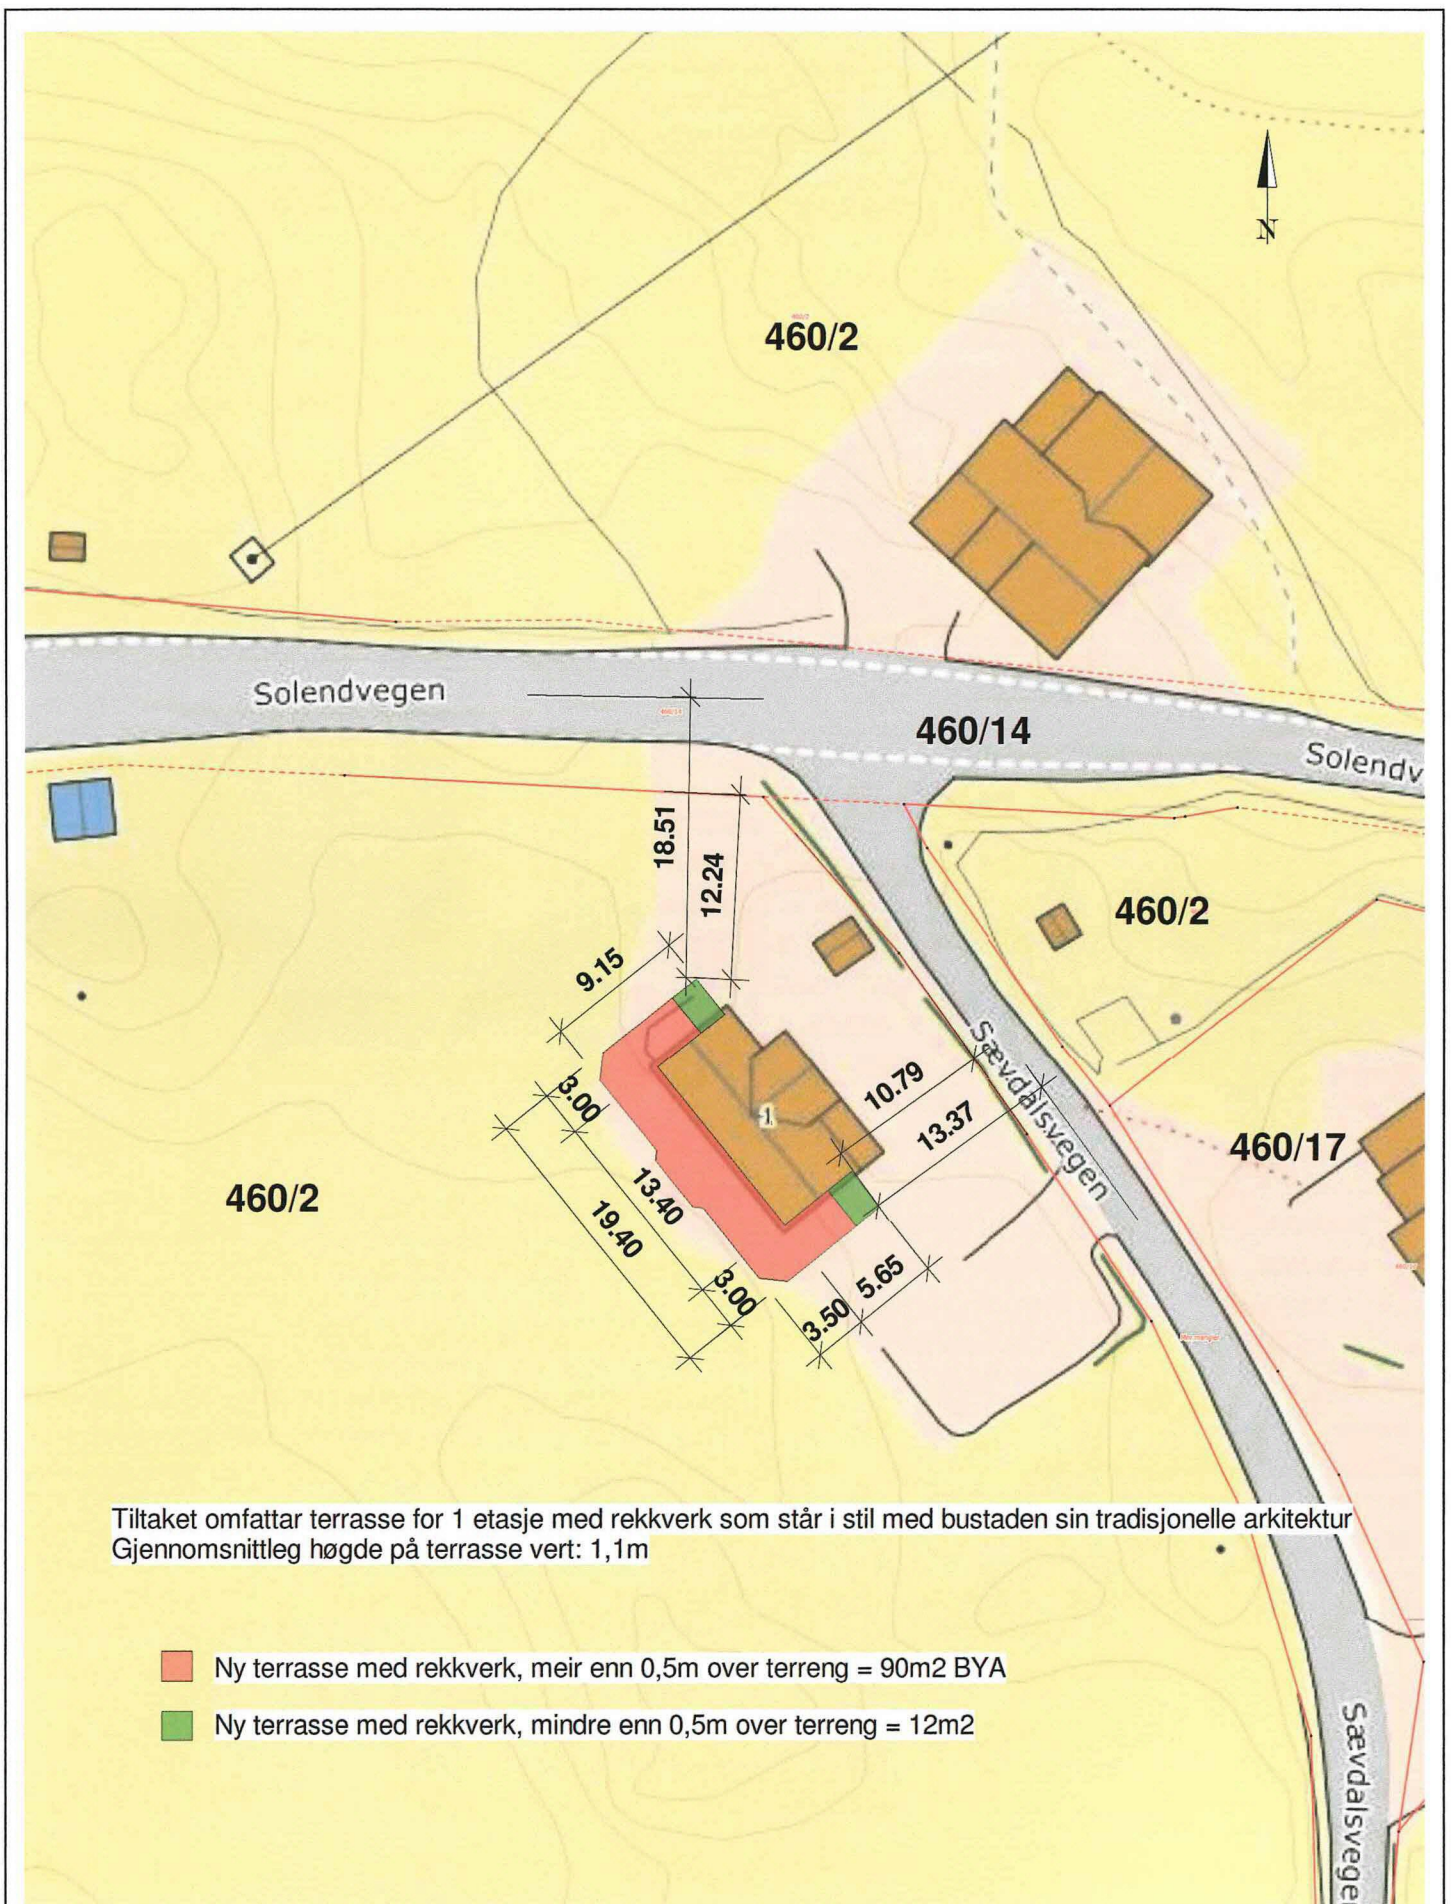

D-1

N6730020, E285906 +
23.6.2020

Situasjonskart -

Dato: 28-05-2020

NHdigi.no

Målestokk: 1:500

15m

+ N6729876, E285806

Data from Norway Digital and Nordhordland digitalt

Tiltaket omfattar terrasse for 1 etasje med rekkverk som står i stil med bustaden sin tradisjonelle arkitektur
Gjennomsnittleg høgde på terrasse vert: 1,1m

- Ny terrasse med rekkverk, meir enn 0,5m over terreng = 90m² BYA
- Ny terrasse med rekkverk, mindre enn 0,5m over terreng = 12m²