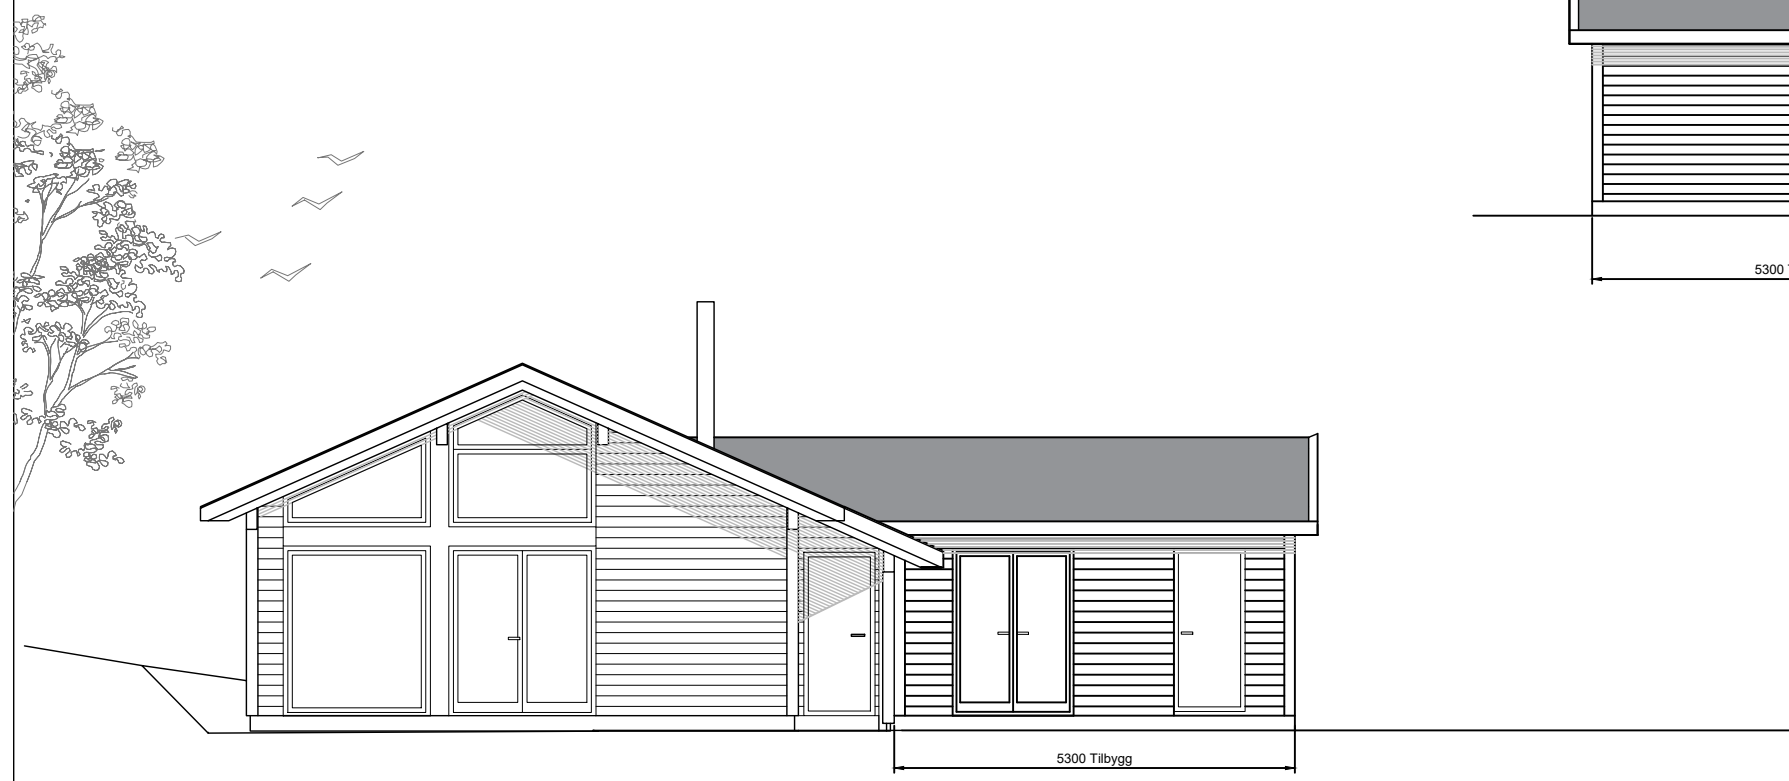

Fasade mot vest

Fasade mot sør

Fasade mot nord

Tiltakshaver;
Elisabeth Engen Eriksen og
Stian Eliassen

Prosjektadresse;
Hytte Kvalheim

dato;
04.06.20.
Rev. 15.06.20.

mål;
1:100
g.nr./b.nr.;
427/99

Arkitektkontoret Eik AS

Bredsgården, Bryggen
5003 Bergen 55 327310 tlf.
bveikas@broadpark.no www.arkitektkontoreteik.no

Fasader med tilbygg

E 2