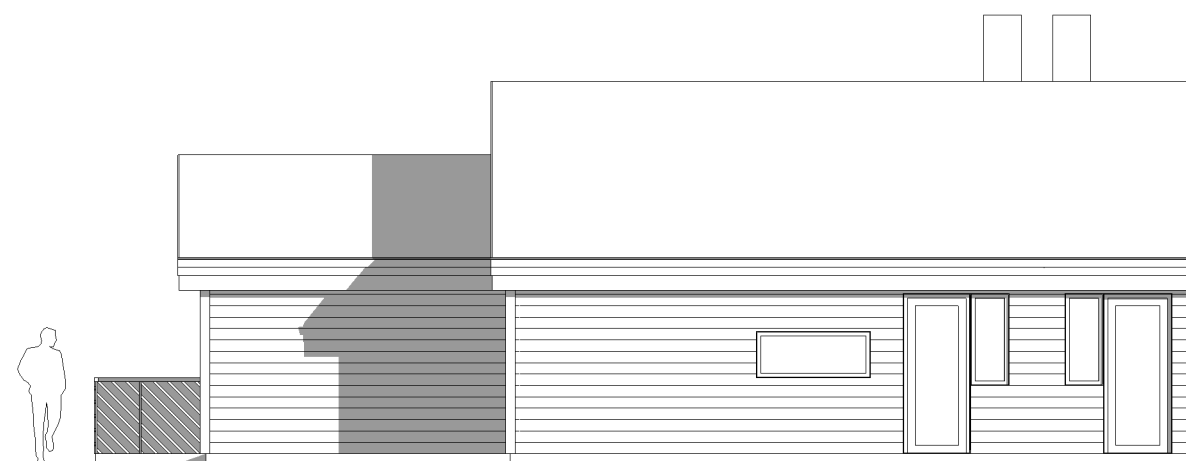

1. Etasje Plan - Ny situasjon

2. Etasje Plan - Ny situasjon

Prosj. tilbygg på eiendommen : Gnr. 168, bnr. 726
 Alver Kommune
 Oterdalen 58, tilh. Erland Andås

Prosj. tilbygg på eiendommen : Gnr. 168, bnr. 726
Alver Kommune
Oterdalen 58, tilh. Erland Andås

Fasade mot Sør-Vest

Fasade mot Sør-Øst

Fasade mot Nord-Øst

Prosj. tilbygg på eiendommen : Gnr. 168, bnr. 726
Alver Kommune
Oterdalen 58, tilh. Erland Andås