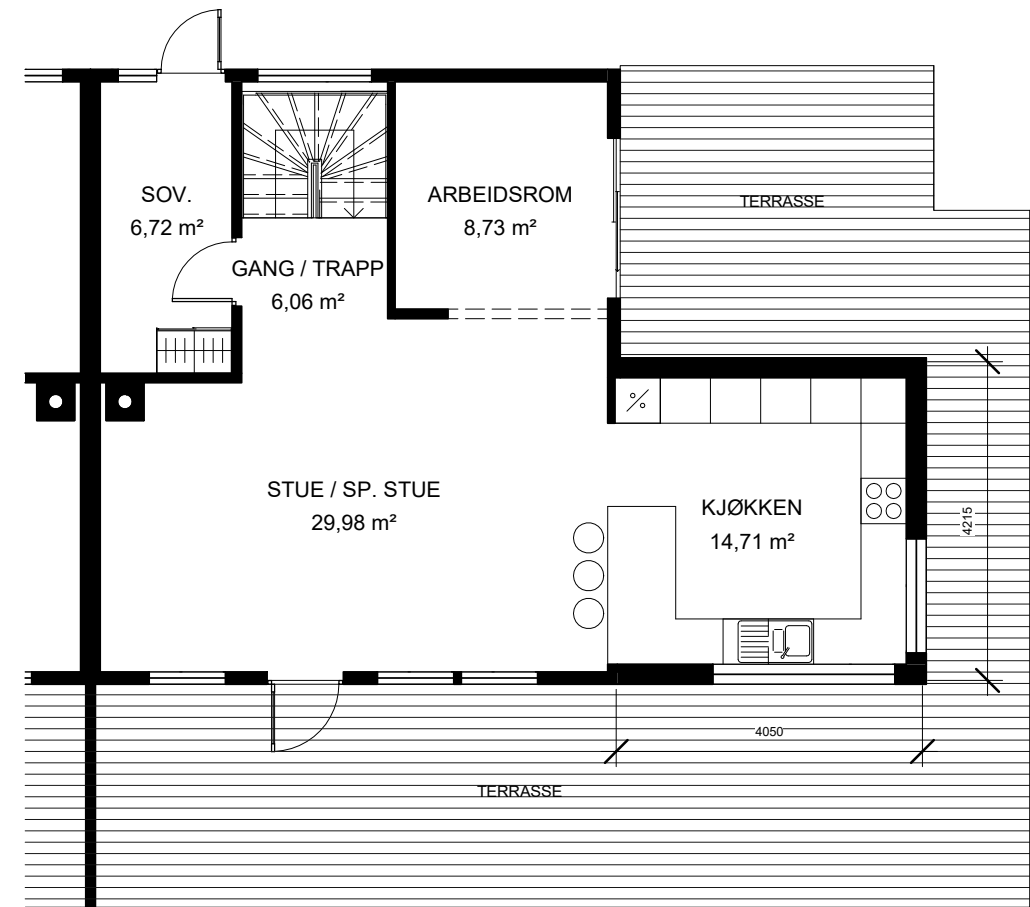

1. Etasje Plan - Ny situasjon

2. Etasje Plan - Ny situasjon

Prosj. tilbygg på eiendommen : Gnr. 168, bnr. 726
 Alver Kommune
 Oterdalen 58, tilh. Erland Andås

Prosj. tilbygg på eiendommen : Gnr. 168, bnr. 726
Alver Kommune
Oterdalen 58, tilh. Erland Andås

Fasade mot Sør-Vest

Fasade mot Sør-Øst

Fasade mot Nord-Øst

Prosj. tilbygg på eiendommen : Gnr. 168, bnr. 726
Alver Kommune
Oterdalen 58, tilh. Erland Andås