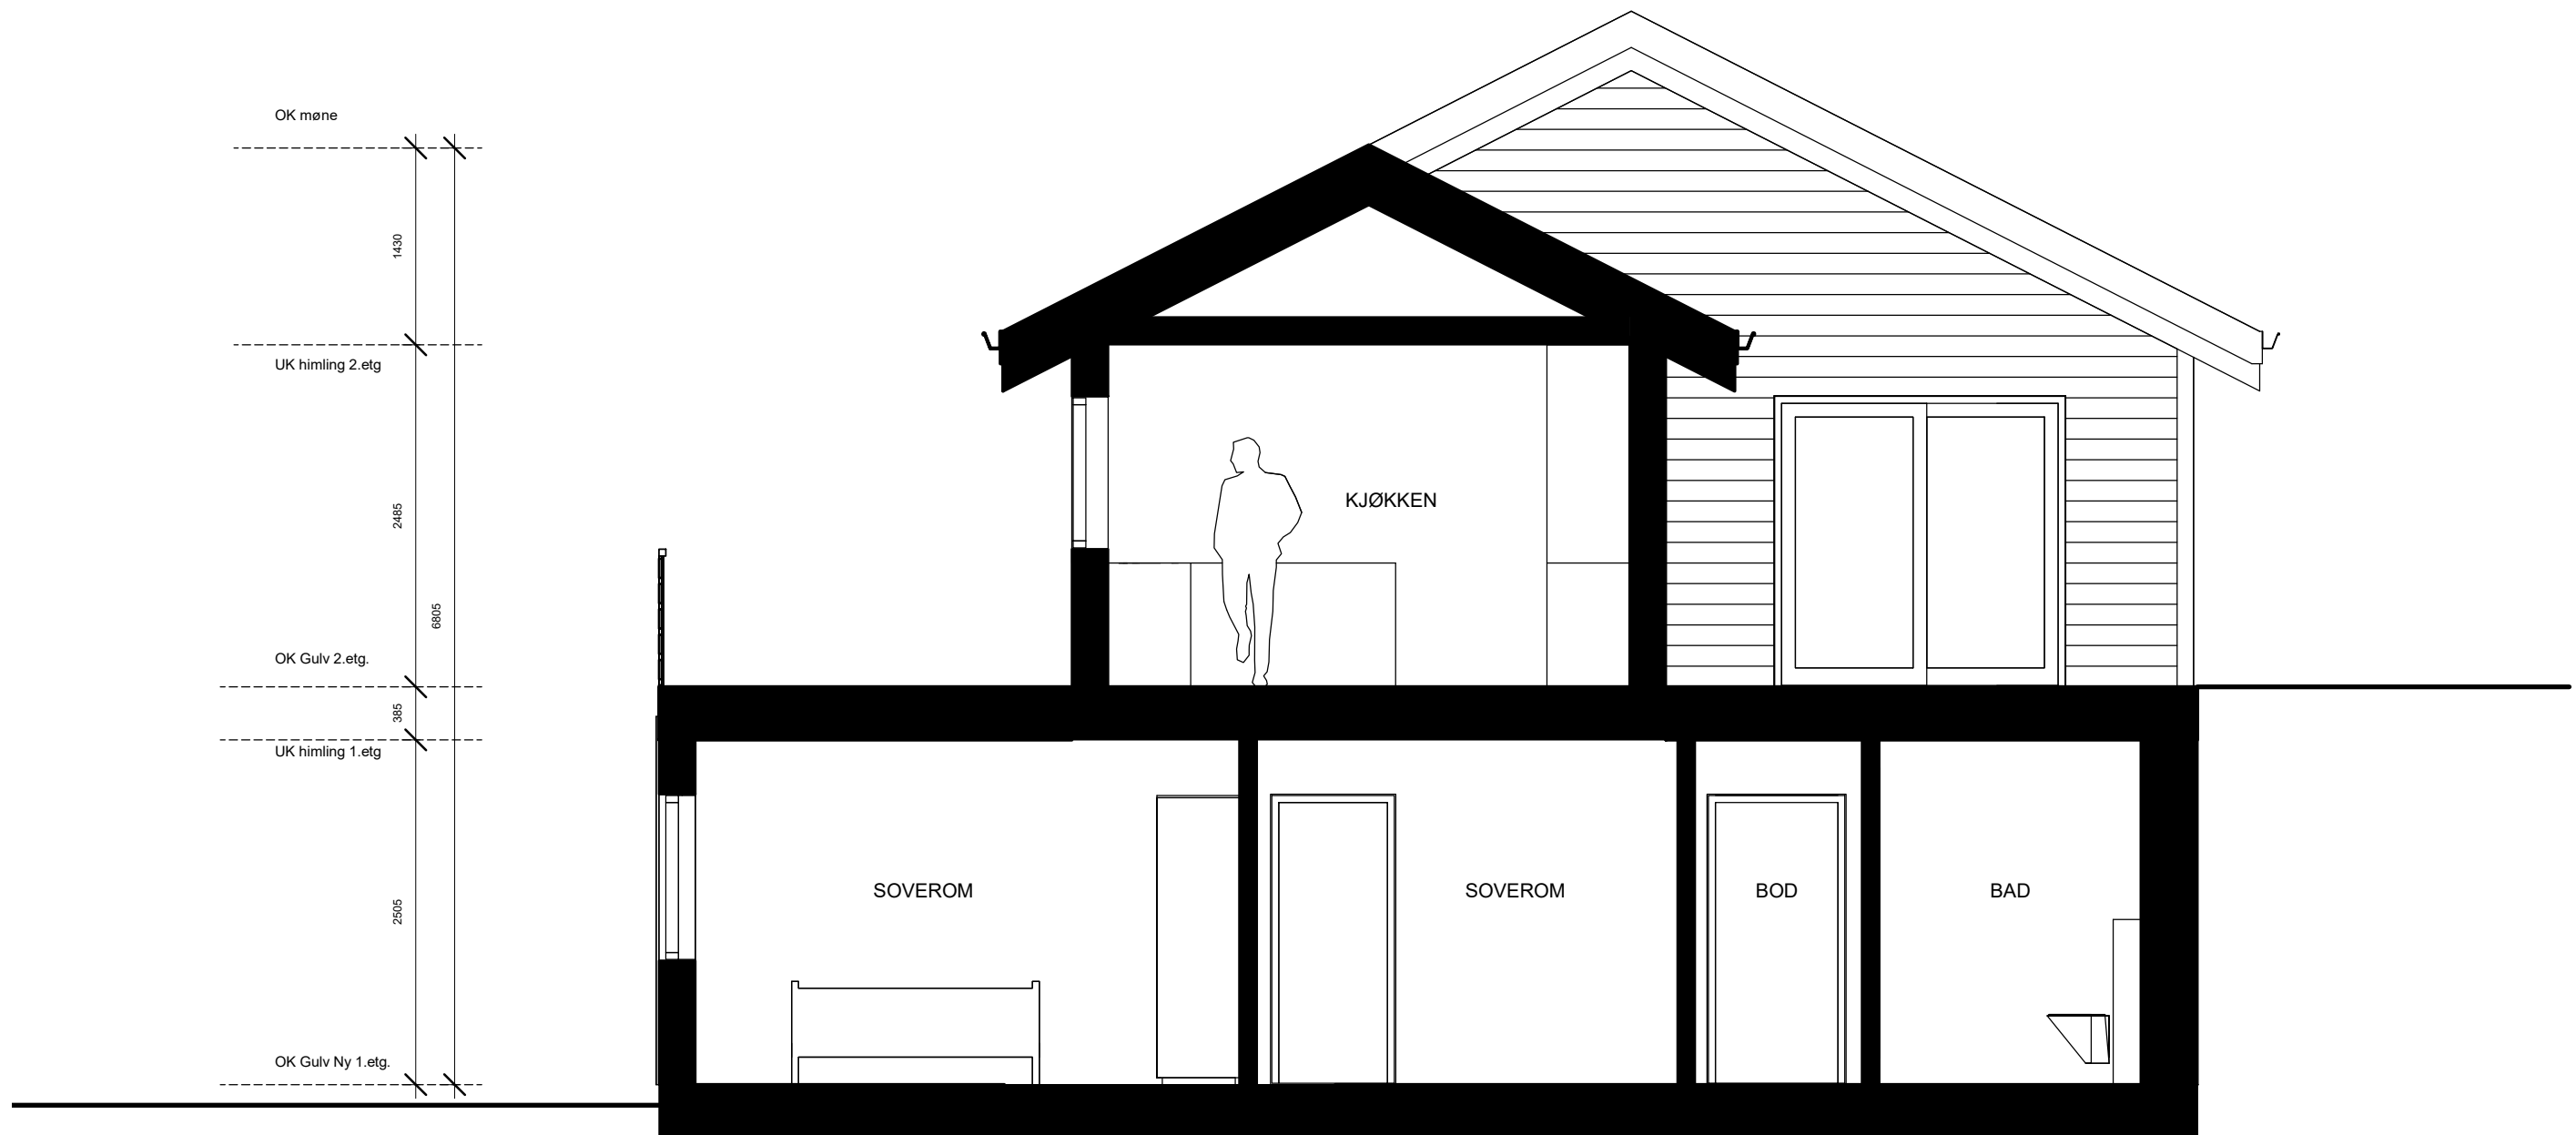

1. Etasje Plan - Ny situasjon

2. Etasje Plan - Ny situasjon

Prosj. tilbygg på eiendommen : Gnr. 168, bnr. 726
 Alver Kommune
 Oterdalen 58, tilh. Erland Andås

Prosj. tilbygg på eiendommen : Gnr. 168, bnr. 726
Alver Kommune
Oterdalen 58, tilh. Erland Andås

Fasade mot Sør-Vest

Fasade mot Sør-Øst

Fasade mot Nord-Øst

Prosj. tilbygg på eiendommen : Gnr. 168, bnr. 726
Alver Kommune
Oterdalen 58, tilh. Erland Andås