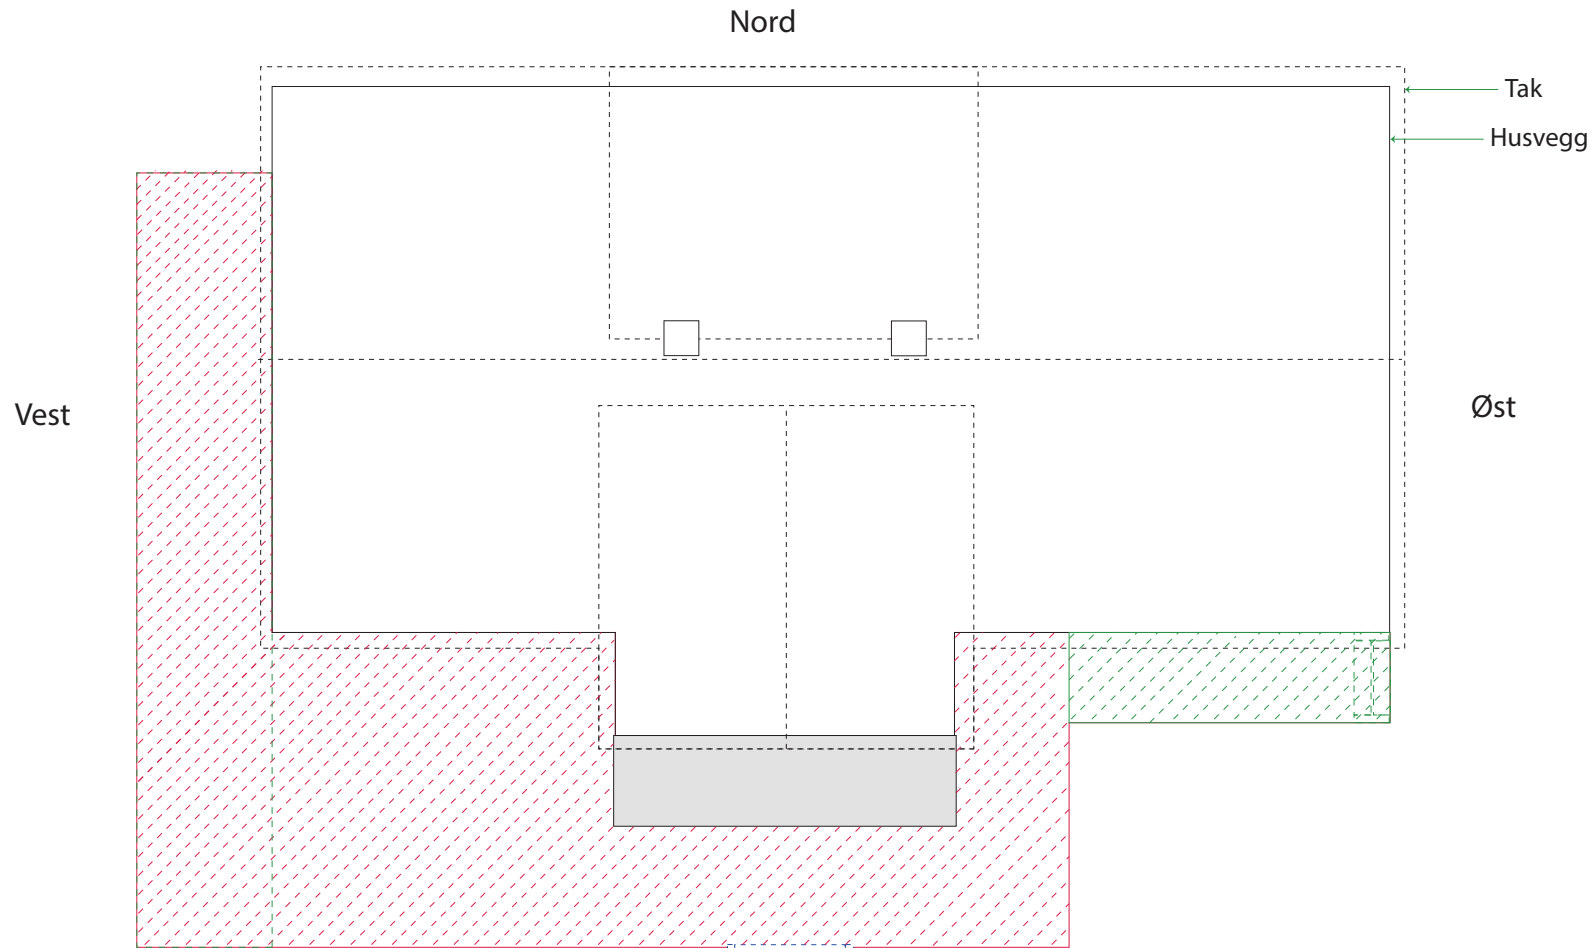

Kuphøyen, Vestbygdvegen 115, 5919 Frekhaug

-  Nybygg terrasse mer enn 0,5 m over terreng (57,5 m²)
-  Nybygg terrasse mindre enn 0,5 m over terreng
-  Eksisterende platting ved trapp

| Tiltakets art: | Type tegning / Nr.: | Tiltakshaver / Ansvarlig søker:: |
|-------------------|------------------------|----------------------------------|
| Terrasse | Fugleperspektiv / 003 | Helge Brakstad |
| Kommune: | Gård-/Bruksnr.: | Byggeadresse: |
| Alver | 306/08 | Vestbygdvegen 115, 5919 Frekhaug |
| Målestokk: | Sted, dato: | Oppmålt og tegnet av: |
| 1:100 | Brakstad, 22.06.2020 | Helge Brakstad |