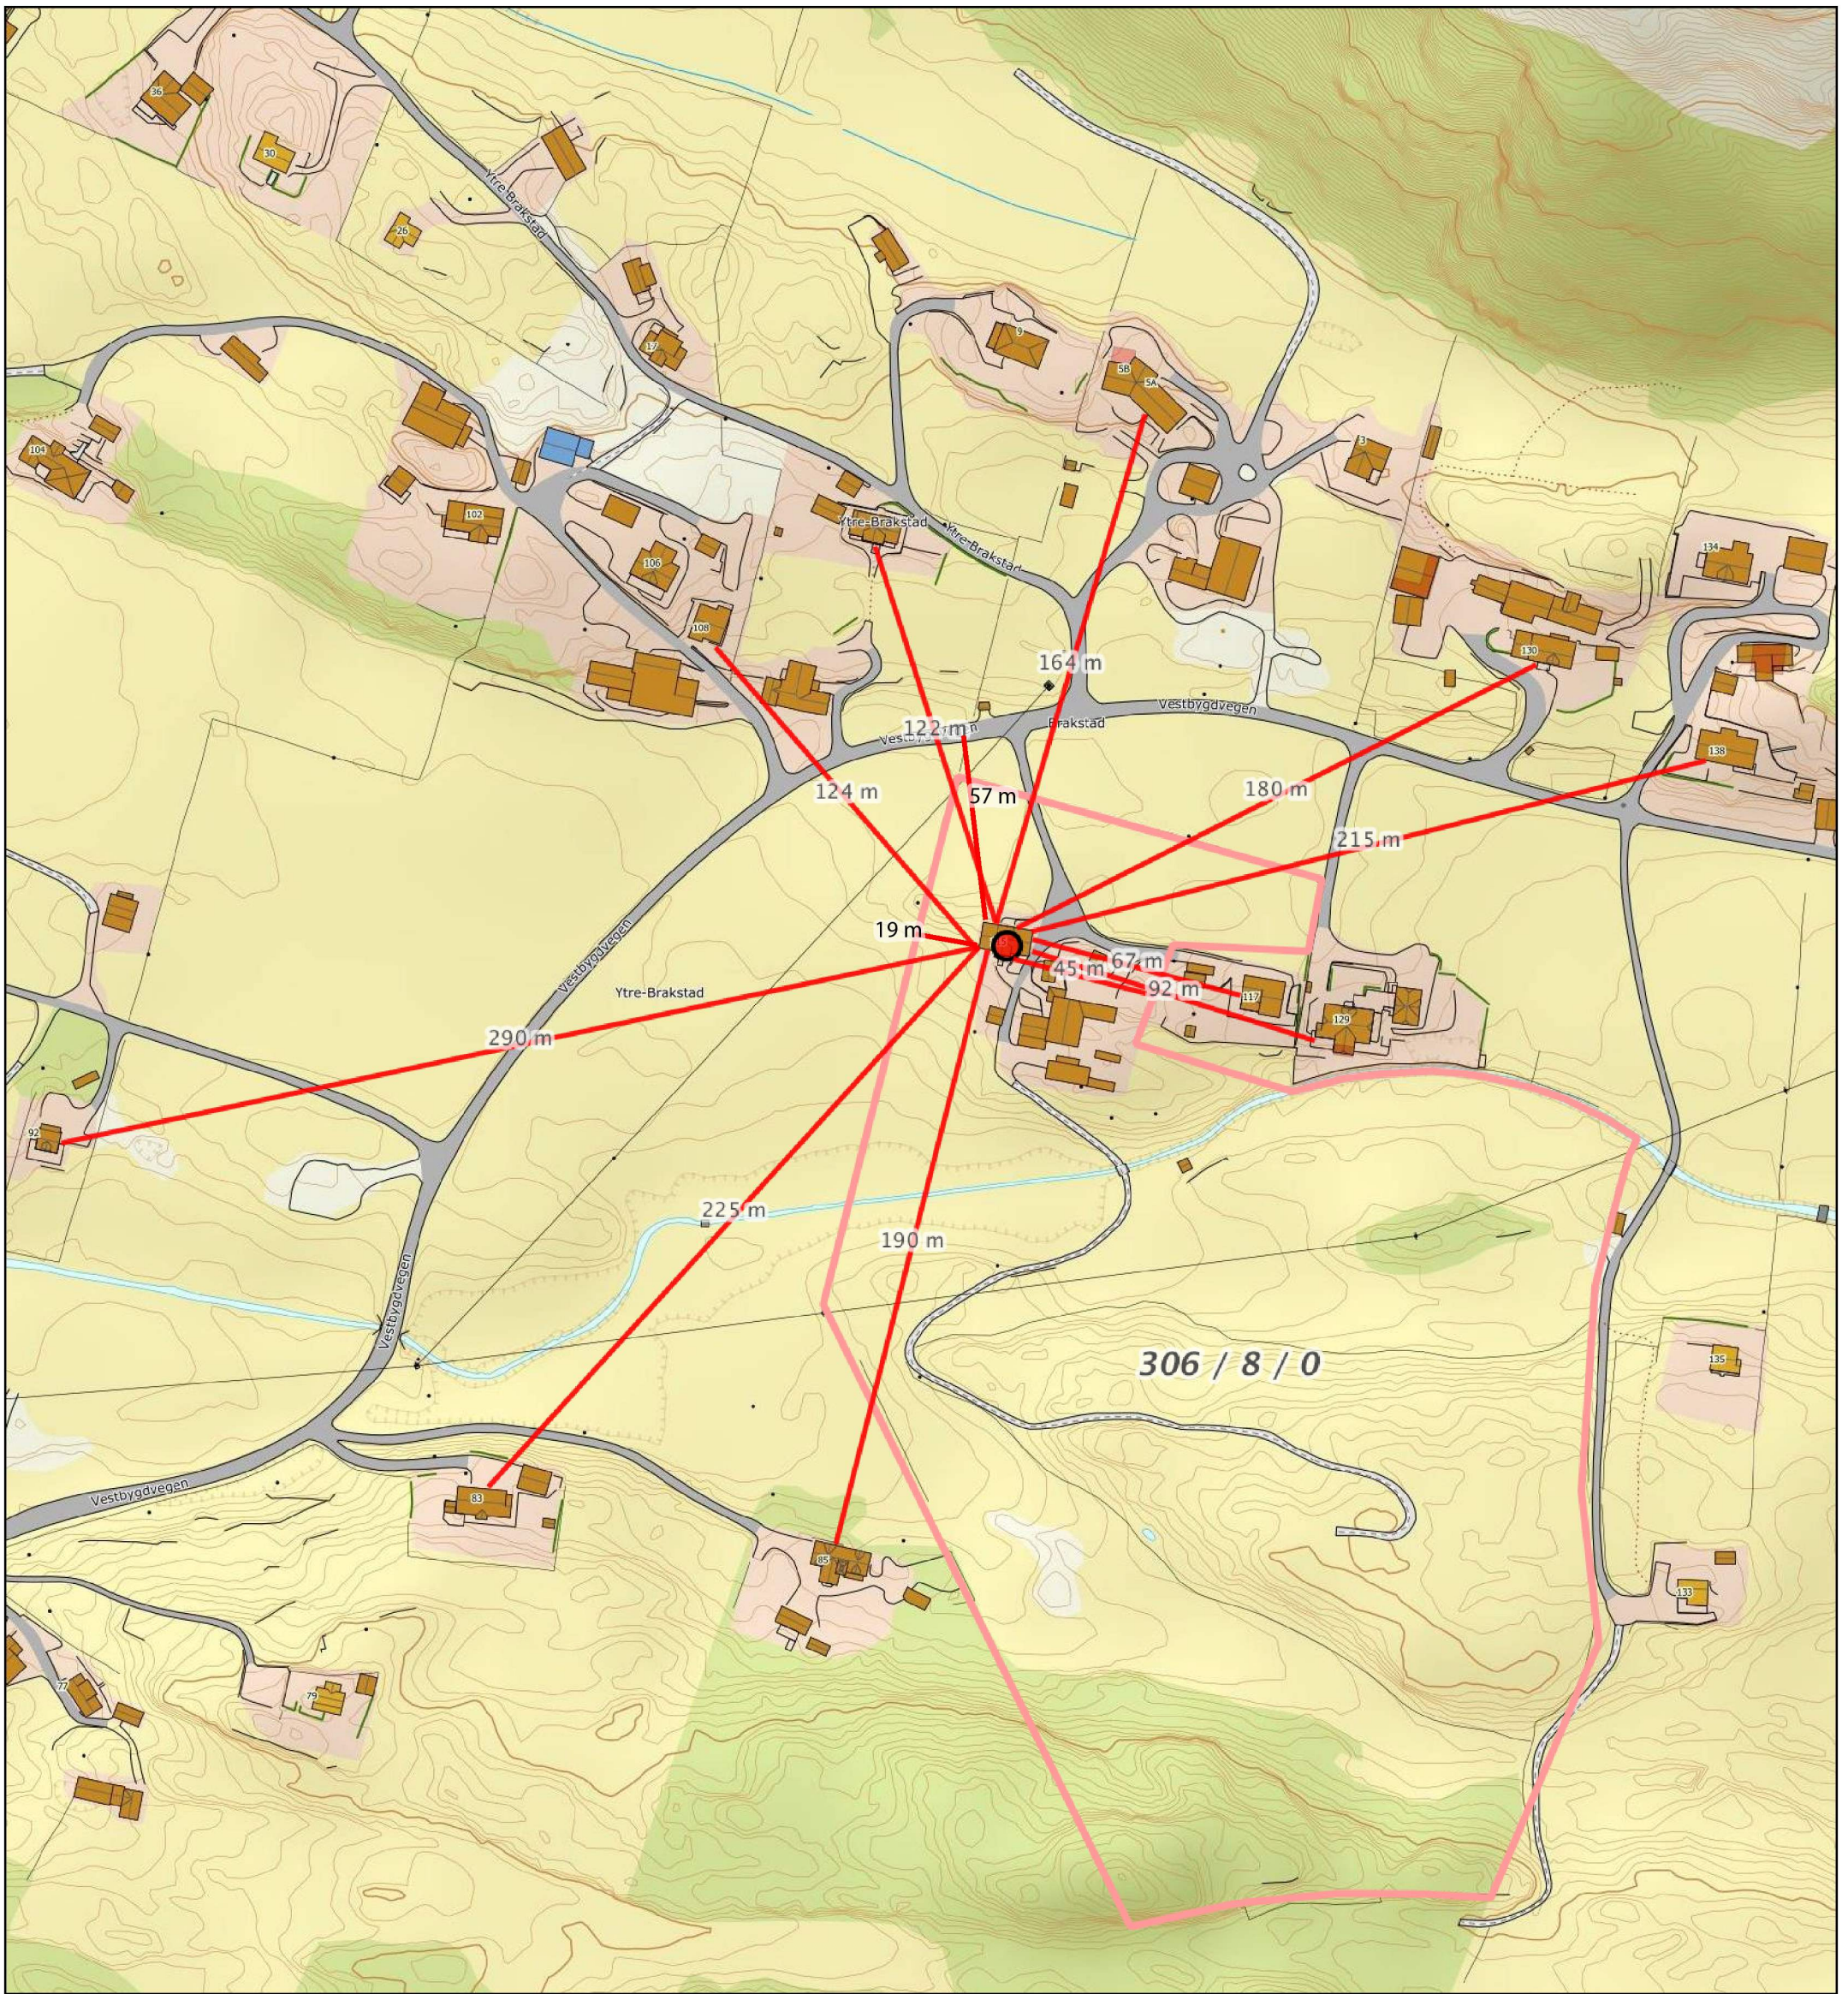

0 20 40 60m

Gårdskart 4631-306/8/0
 Tilknyttede grunneiendommer:
 306/8/0

Utskriftsdato: 24.06.2020 08:49
 Eiendomsdata verifisert: 24.06.2020 08:39

NIBIO
 NORSK INSTITUTT FOR
 BIOØKONOMI

Google Maps

Bilder ©2020 Bergen kommune, CNES / Airbus, Maxar Technologies, Kartdata ©2020

0 20 40 60m

Gårdskart 4631-306/8/0
Tilknyttede grunneiendommer:
306/8/0

Utskriftsdato: 24.06.2020 08:49
Eiendomsdata verifisert: 24.06.2020 08:39

NIBIO
NORSK INSTITUTT FOR
BIOØKONOMI