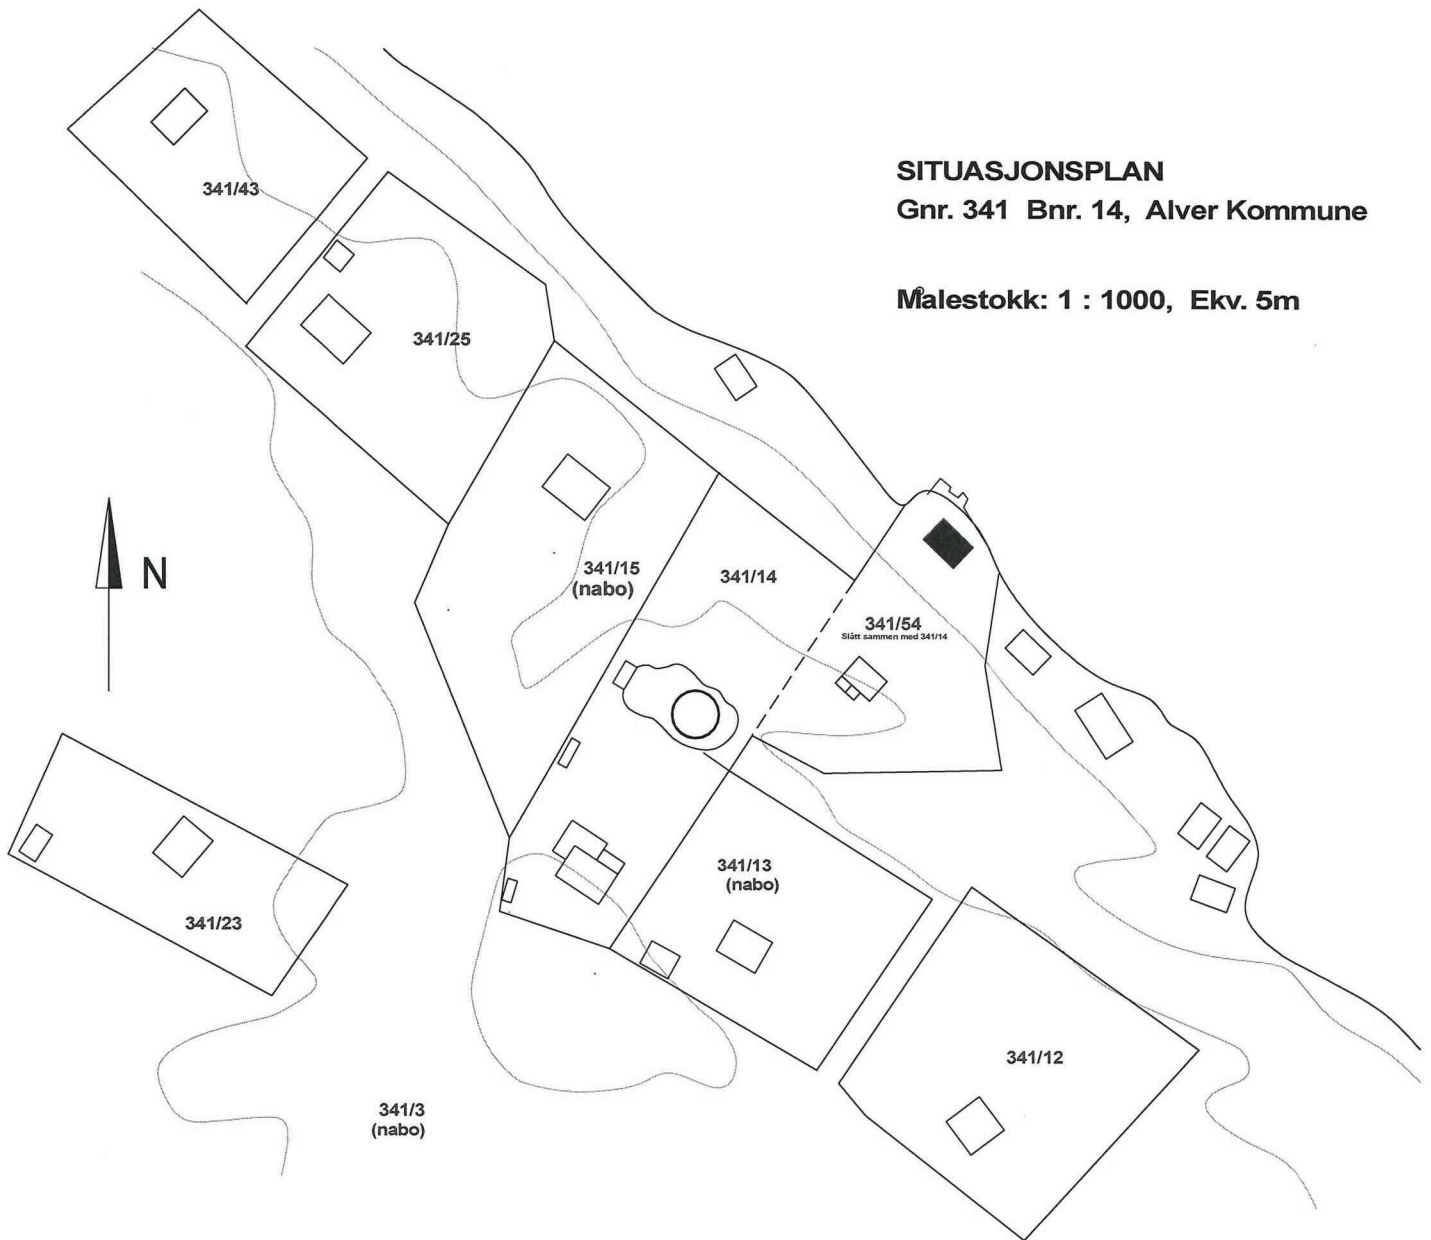

SITUASJONSPLAN
Gnr. 341 Bnr. 14, Alver Kommune

Målestokk: 1 : 1000, Ekv. 5m

SITUASJONSPLAN

Gnr. 341 Bnr. 14, Alver Kommune

Malestokk: 1 : 250, Ekv. 5m