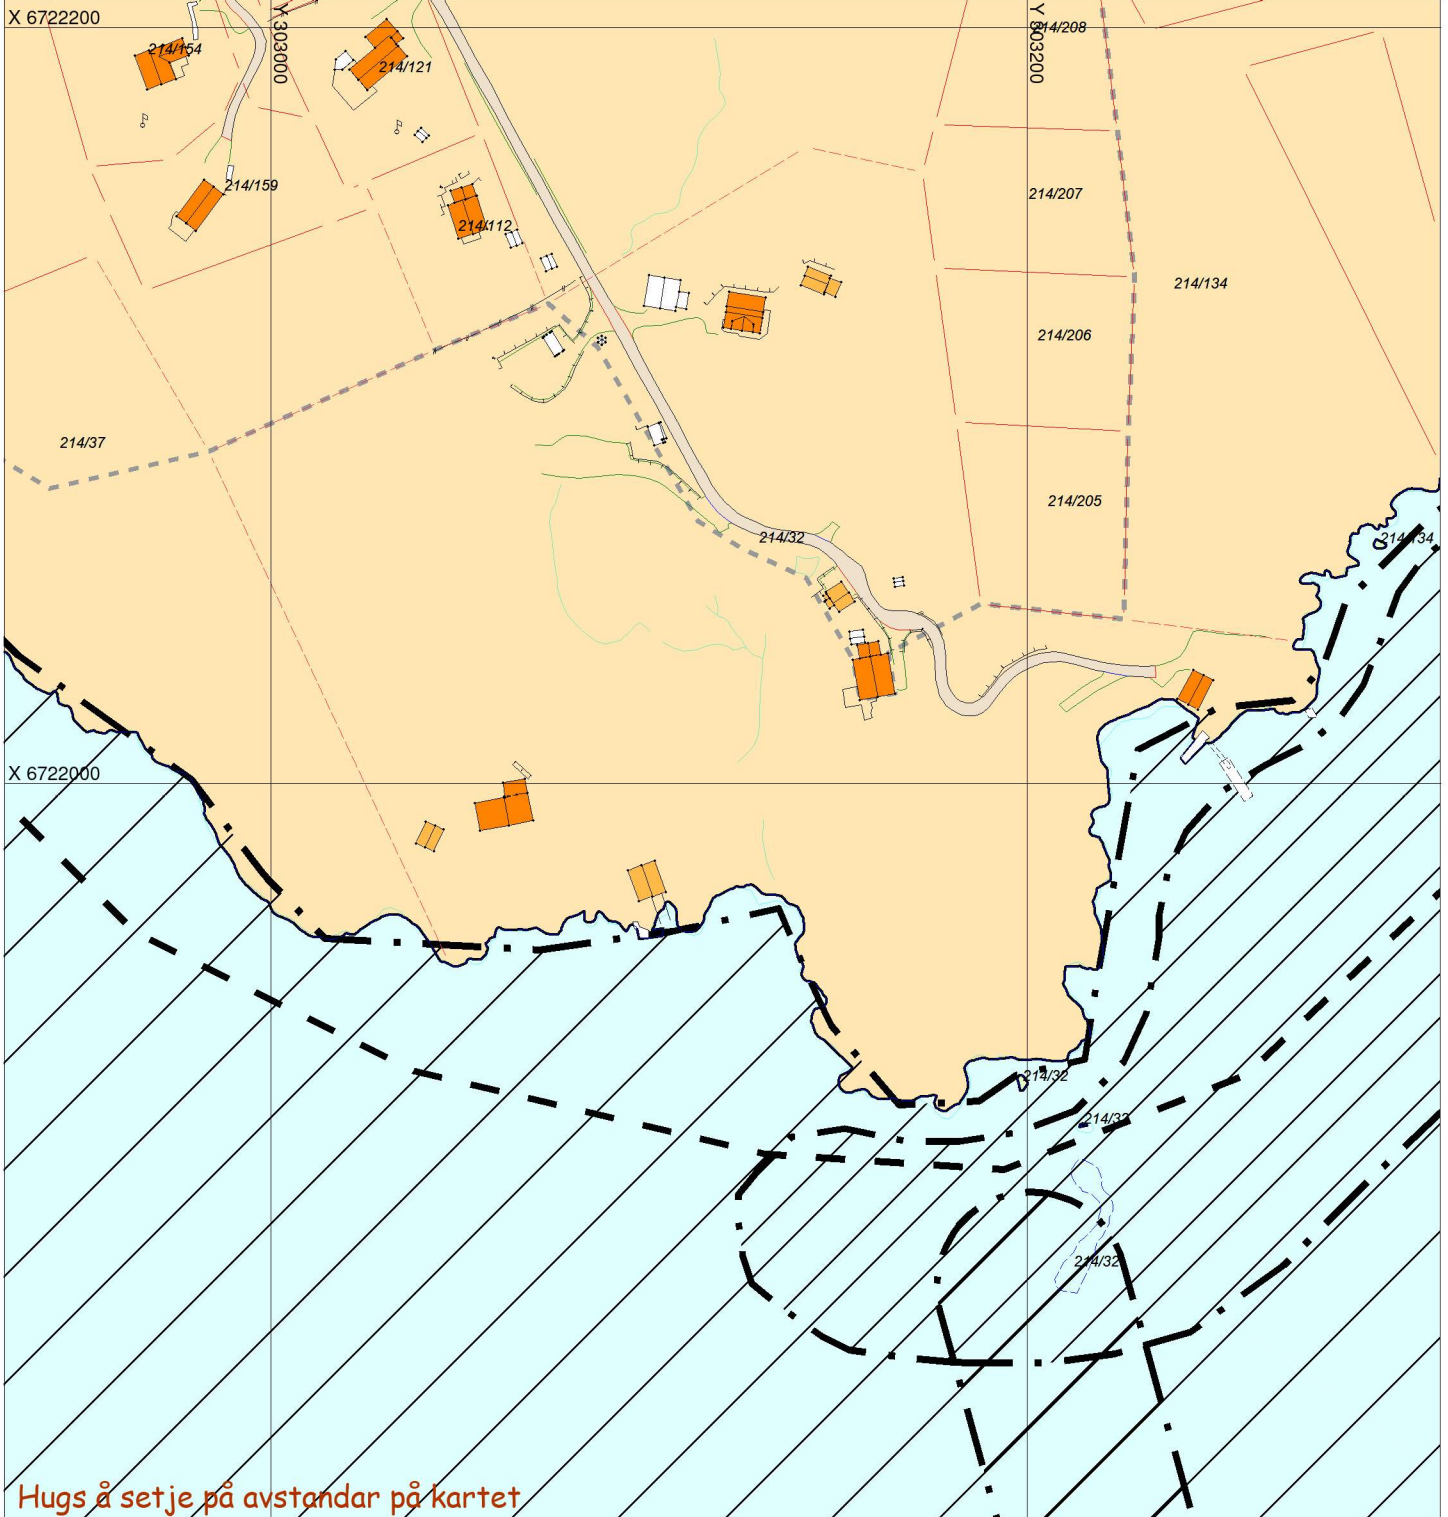

SITUASJONSKART

Gnr/Bnr: 214/32

Adresse:

Eigar/søkar:

Kvalitet :

Målestokk: 1:2000

Dato: 30.04.2020

ALVER
KOMMUNE

Gjeldande plan : Kommuneplanen sin aredel (tildegare Lindås kommune

Planformål :

Vår referanse: leiho

Gjerde

Usikker eigedomsgranse

Målt eigedomsgranse

Bolighus

Andre bygg

Sign. ....

Hugs å setje på avstandar på kartet

SITUASJONSPLAN

Tiltak

Underskrift Situasjonsplan

Dato