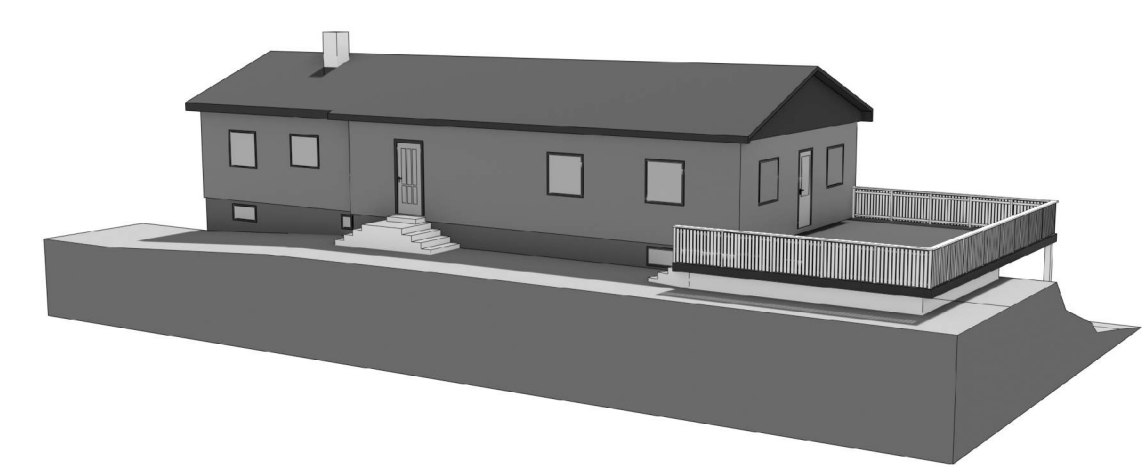

1 2 3 4 5 6 7 8

A

Fasade mot vest

Eksisterende bolig

B

C

D

E

Fasade mot øst

Item ref	Quantitiy	Fasade mot vest og mot øst			Invoice No./Reference	
Designed by Sergey Zhmaev	Tiltakshaver	Approved by - date	Sheet format A3	Date 14/04/2020	Scale 1:100	
www.360viz.no			TILBYGG			
Bustølvegen 90; 324/28				Edition 00	Sheet 2/3	