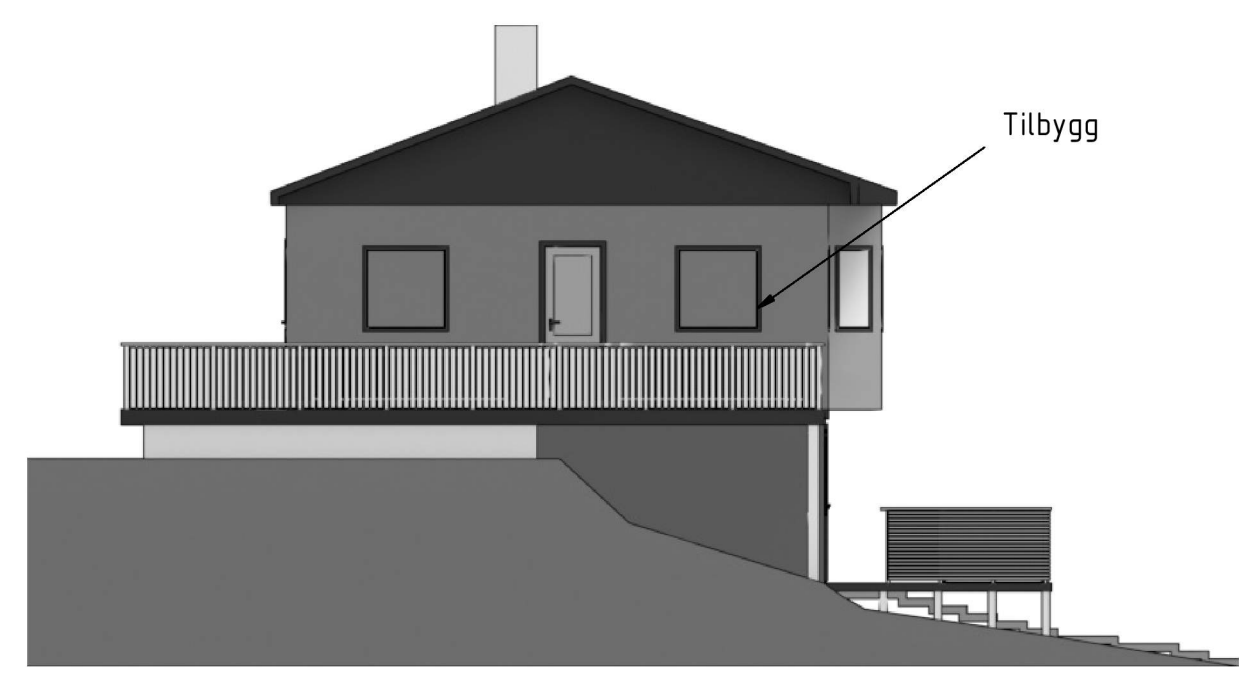

1 2 3 4 5 6 7 8

A

Fasade mot vest

Eksisterende bolig

B

C

D

E

Fasade mot øst

Item ref	Quantitiy	Fasade mot vest og mot øst			Invoice No./Reference	
Designed by Sergey Zhmaev	Tiltakshaver	Approved by - date	Sheet format A3	Date 14/04/2020	Scale 1:100	
www.360viz.no			TILBYGG			
Bustølvegen 90; 324/28				Edition 00	Sheet 2/3	