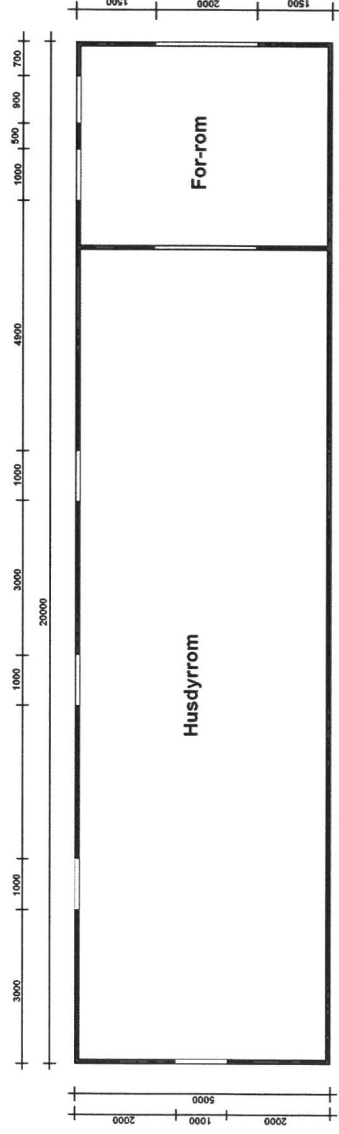

Fasade Nord

Fasade vest

Fasade Sør

Fasade Øst

Plan

Snitt

Beskrivelse: Fasader, plan, snitt	Mål: 1:100
Tilskshaver: Karl Martin Fjell / Eirin Buene	Dato: 11.06.2020
Prosjekt: Driftsbygning kinnfjes	Tegningsnr: 2020-01
Byggeplass: Nævdal 65, 6957 Myking	
Ålvsø kommune, Gnr. 35, Bnr. 12	