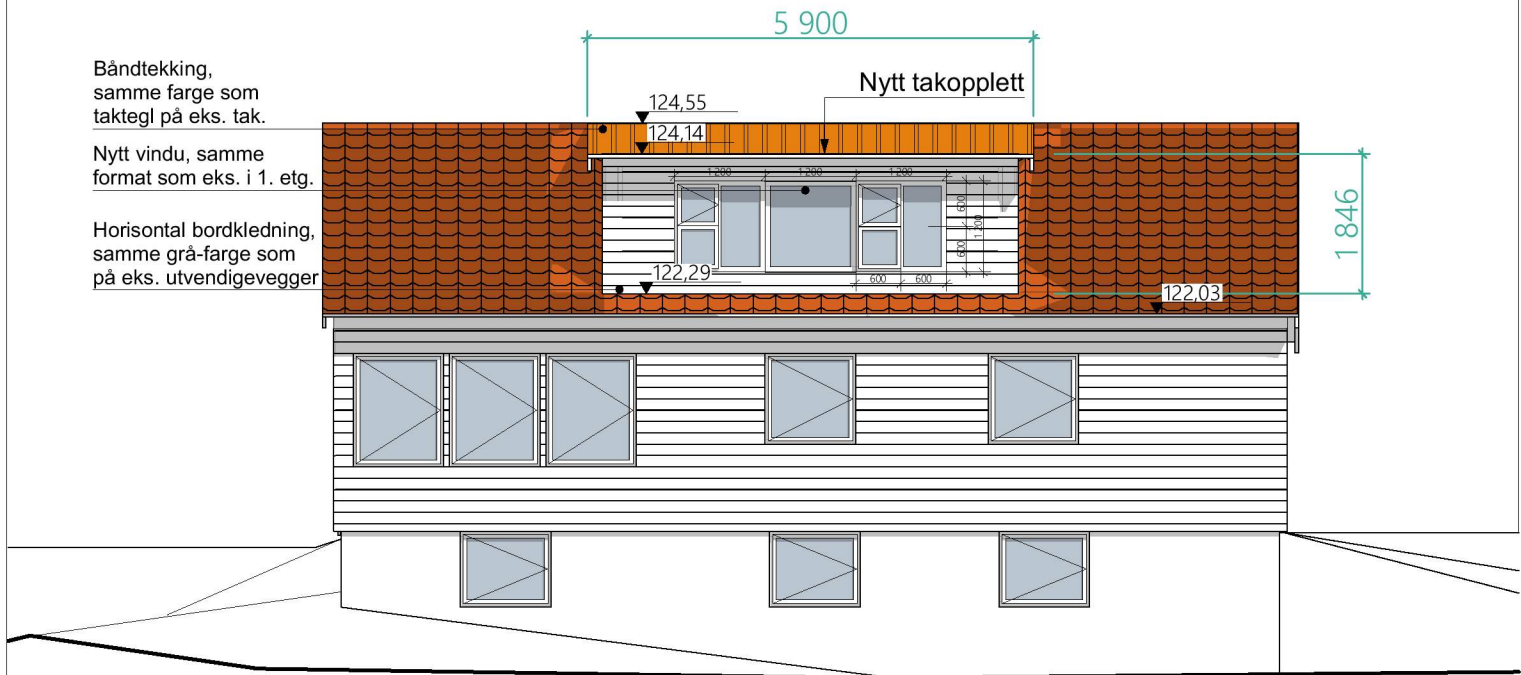

Eks. situasjon

Båndteking, samme farge som taktegl på eks. tak.

Nytt vindu, samme format som eks. i 1. etg.

Horisontal bordkledning, samme grå-farge som på eks. utvendigevegger

Ny situasjon

ARK
faurar
 Faurar Architecture & Design DA
 Fridalsveien 20A, 5065 Bergen
 Kontaktperson(er): Ana-Maria Pop / Fredrik Thornström
 Telefon: 900 10 395 / 915 85 104
 E-post: arh.anamariapop@gmail.com / fredrik.thornstrom@gmail.com

G.nr. 107	Dato 2020-07-02	Tiltakshaver Marius Baba, Anda Baba		
B.nr. 12	Målestokk 1:100	Tegn. AMP	SM. FT	OK. TV

Prosjekt
Casa Lindås, Kolåsvegen 105
 5955 Lindås

Tegning Fasade Sør	Tegningsnr. E07 -
Fase Rammesøknad	