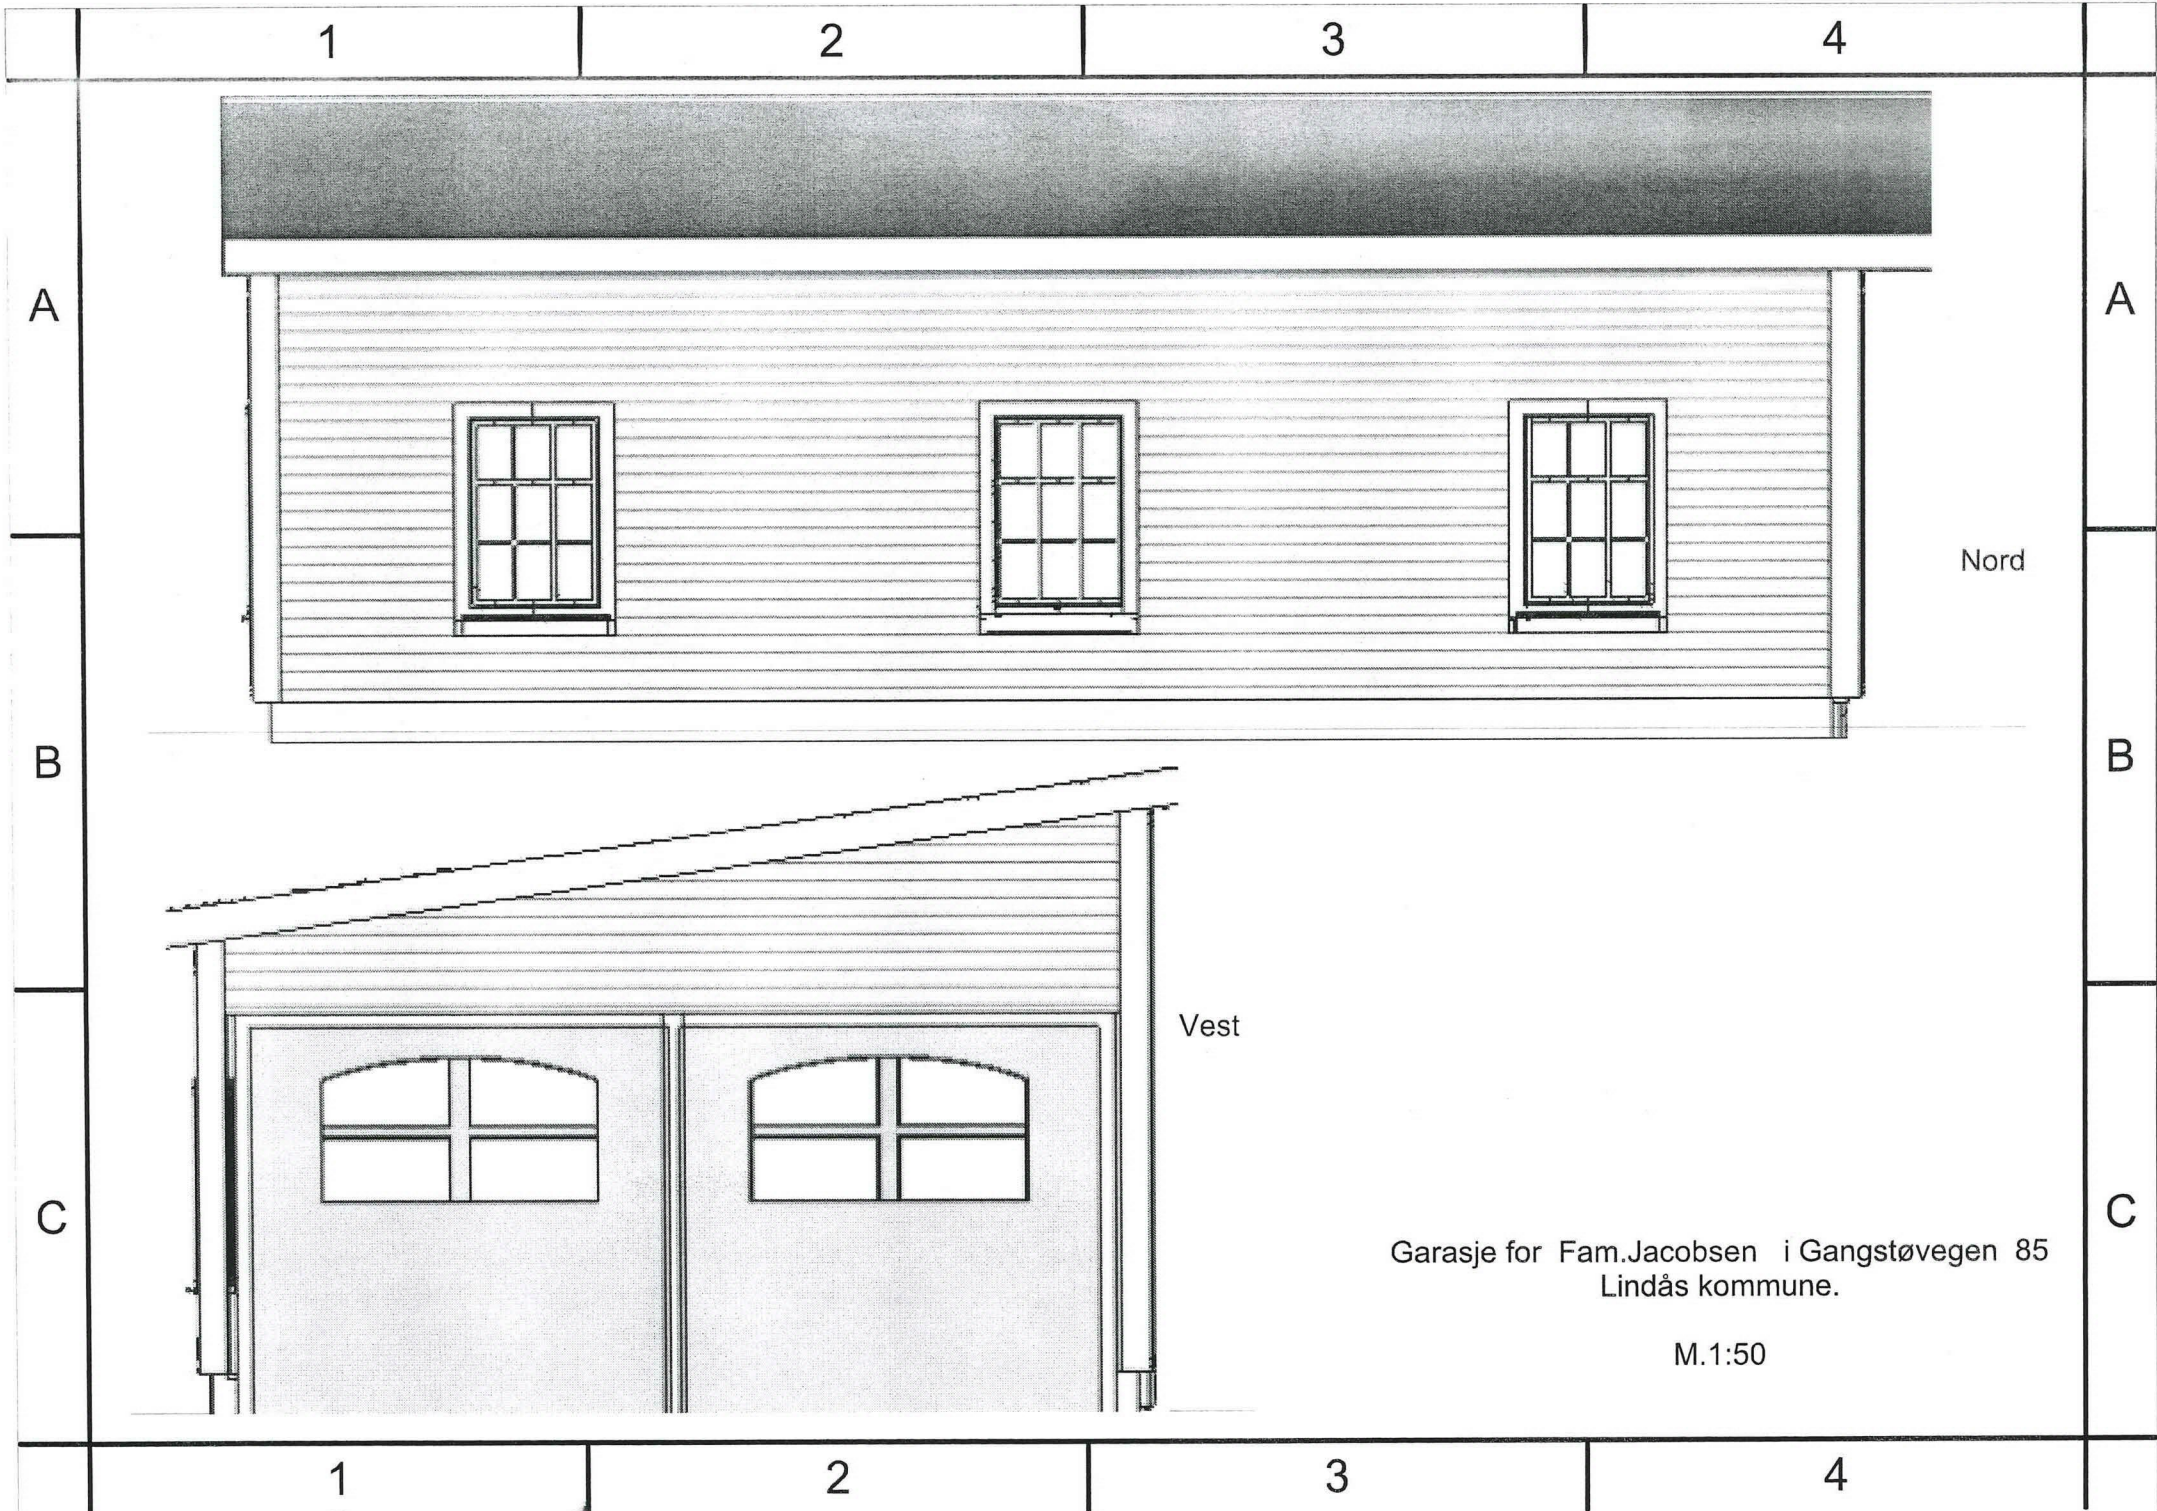

1

2

3

4

A

A

Nord

B

B

C

C

Vest

Garasje for Fam. Jacobsen i Gangstøvegen 85
Lindås kommune.

M.1:50

1

2

3

4