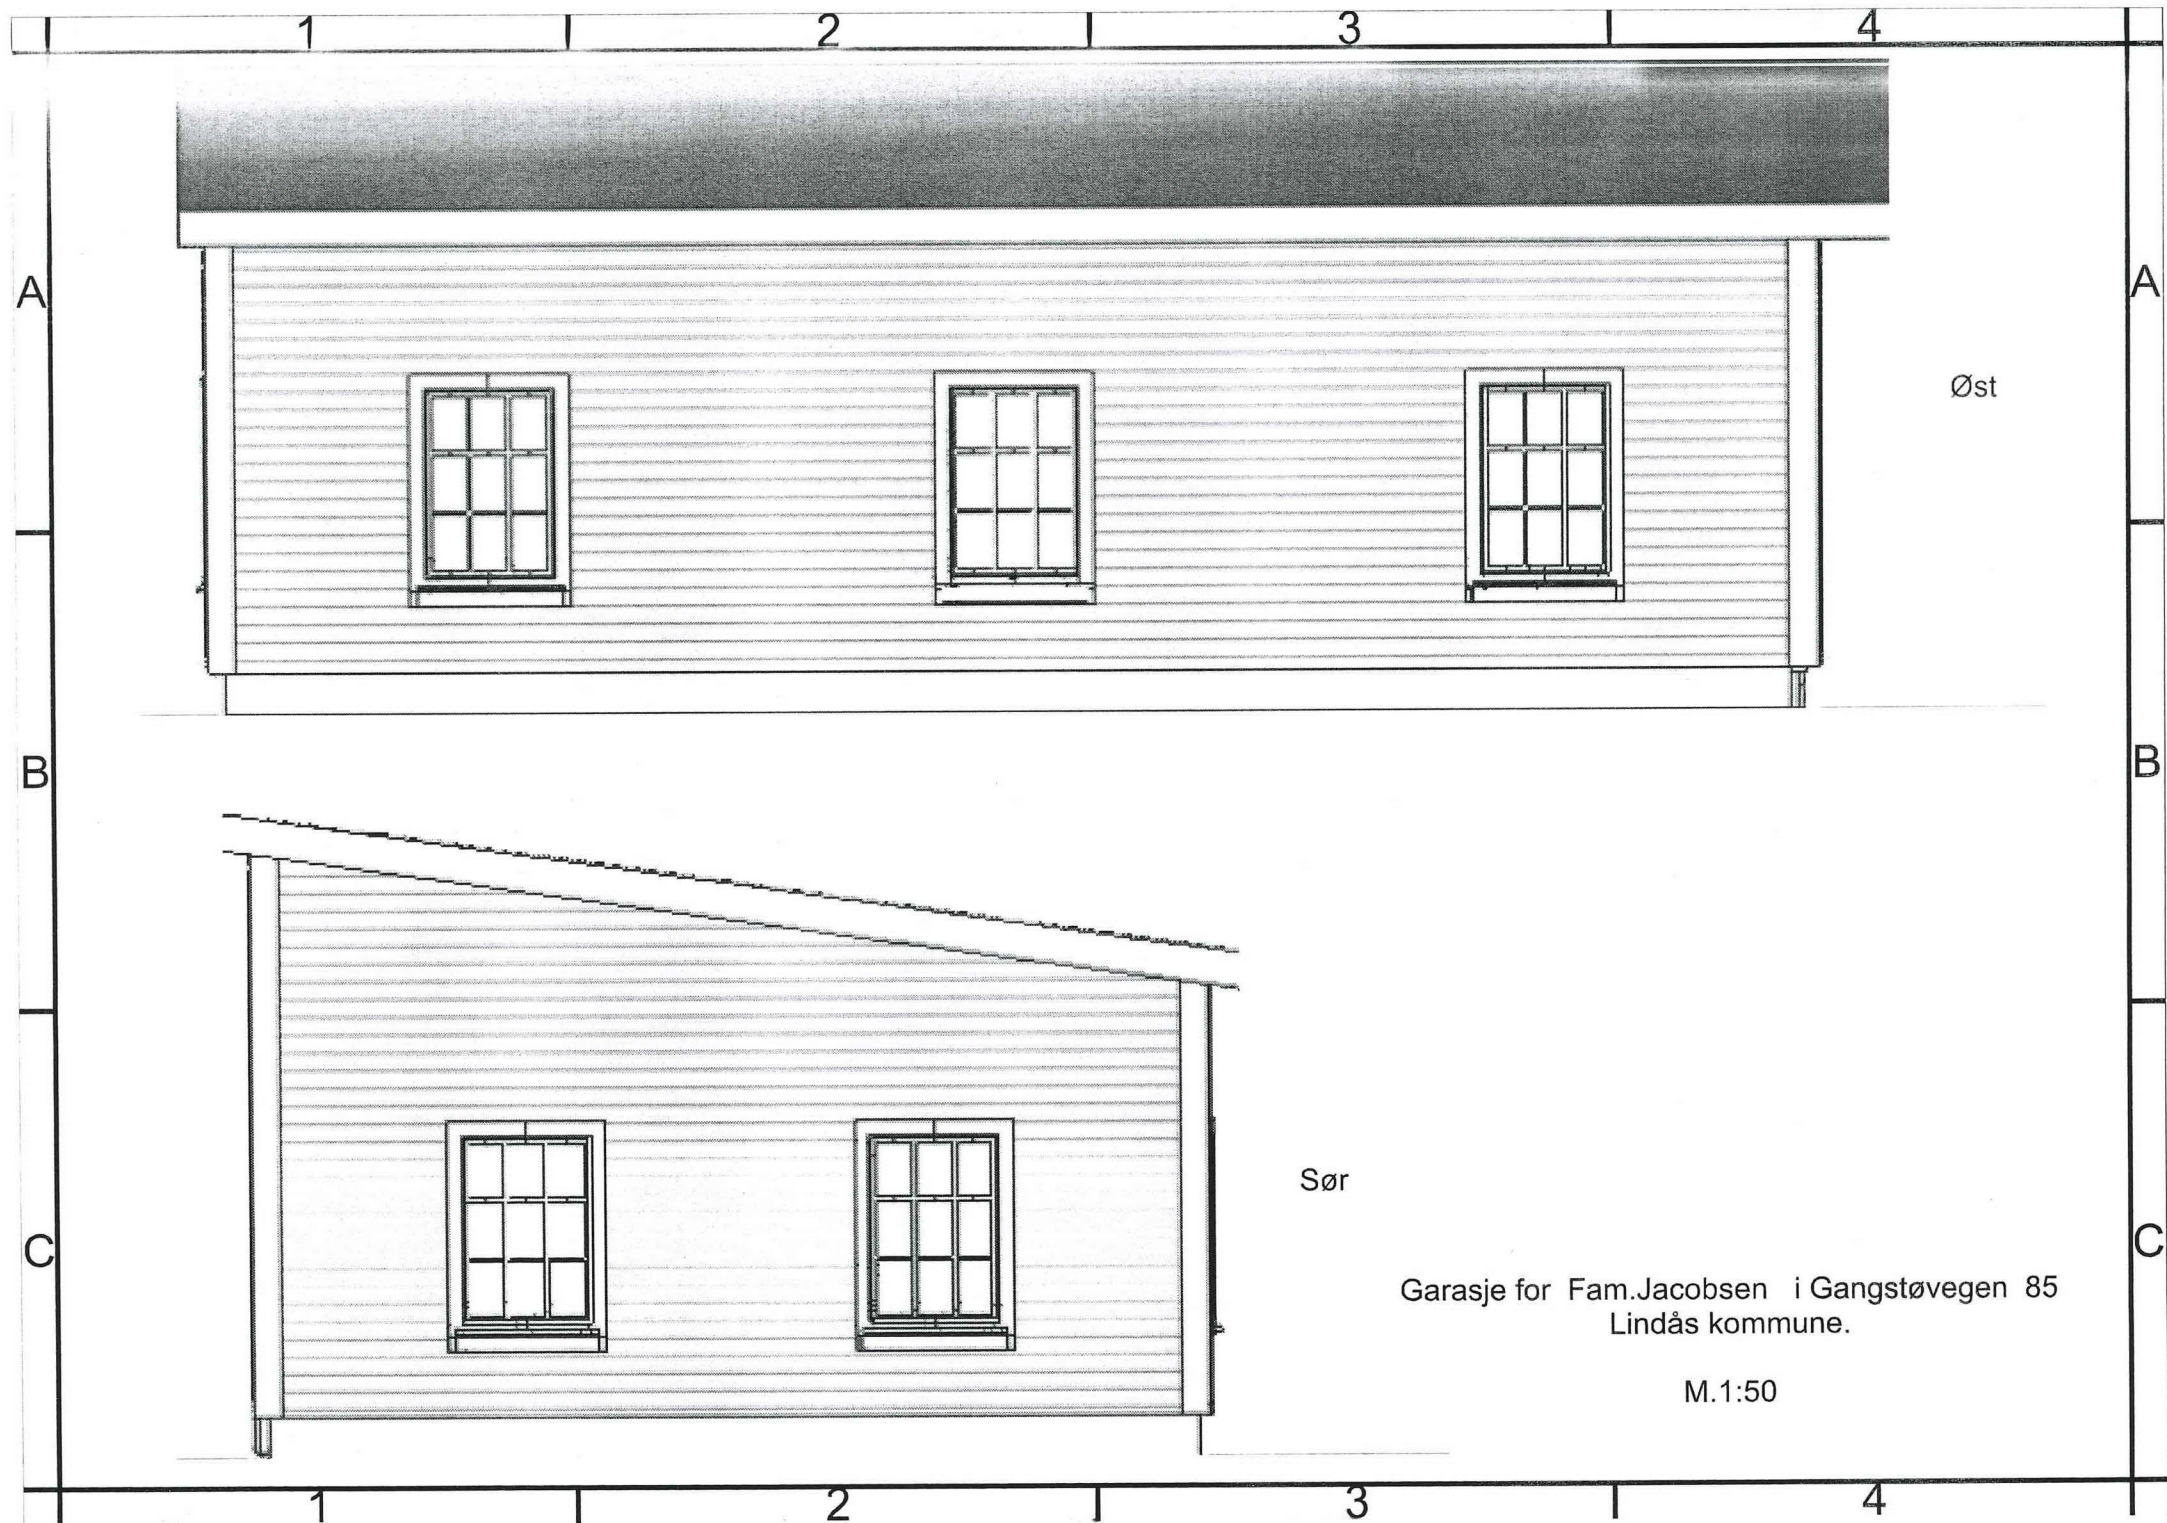

Alle vinduer 1000x1400mm
 Ingangsdør 1000x2100
 Garasjeporter 2900mmx 2700mm

Garasje for Familien Jacobsen i Gangstøveigen 85 i
 Lindås Kommune
 M. 1:50

Øst

Sør

Garasje for Fam.Jacobsen i Gangstøvegen 85
Lindås kommune.