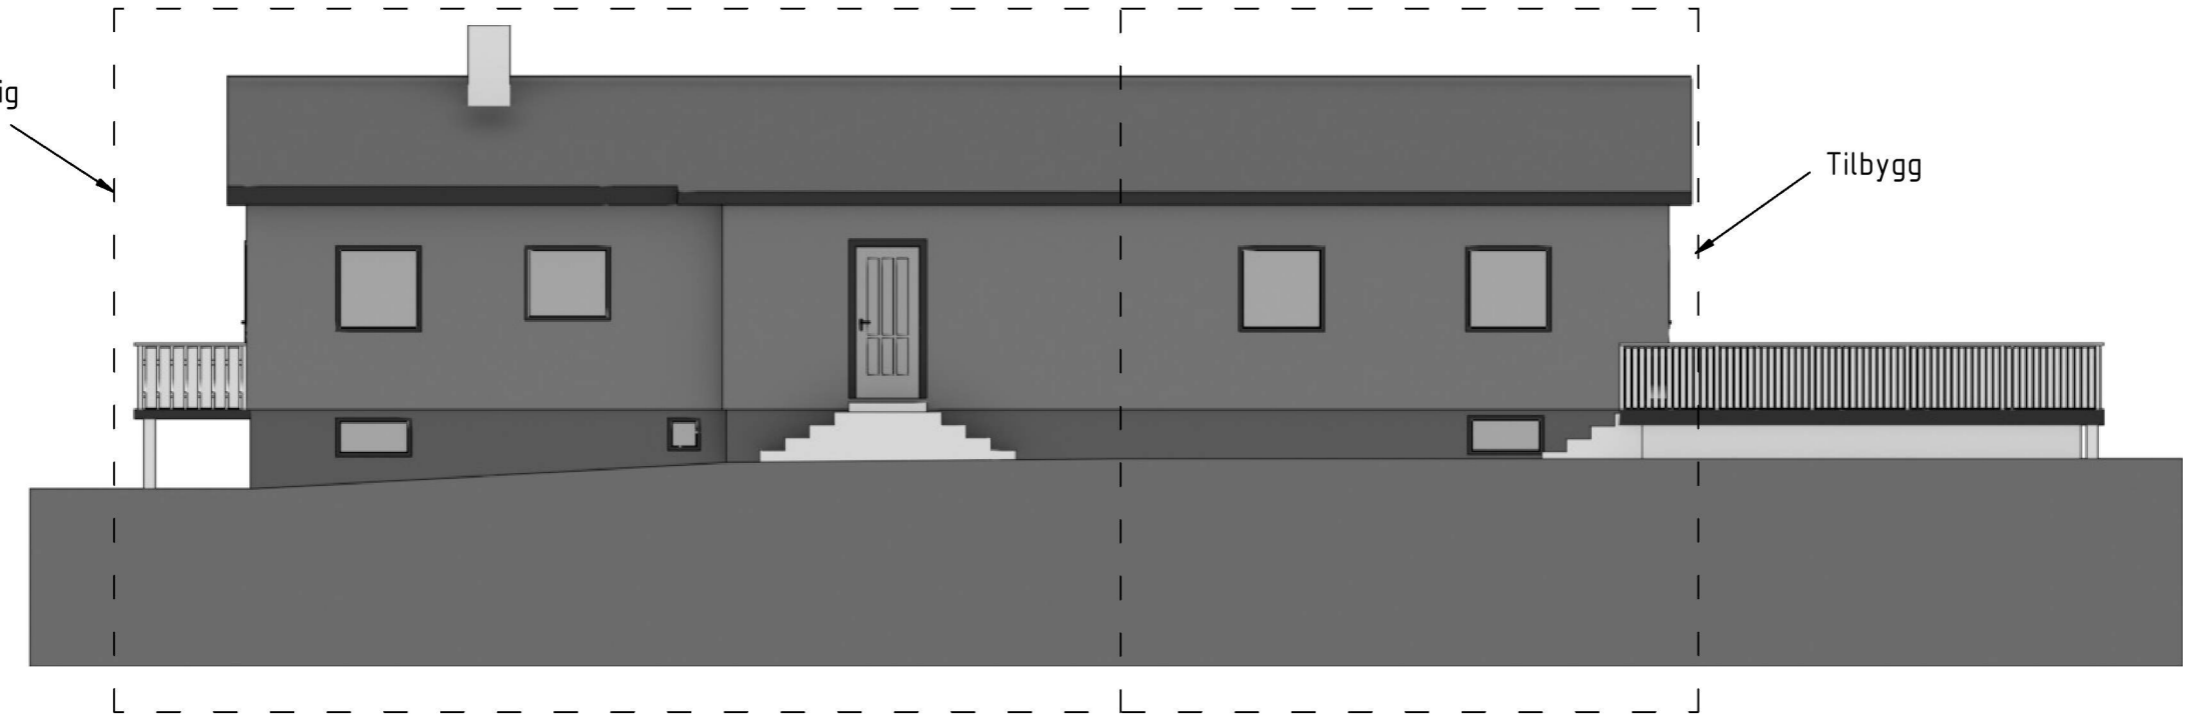

E E

F F

1 2 3 4 5 6 7 8

Item ref	Quantity	Fasade mot nord og mot sør			Invoice No./Reference
Designed by Sergey Zhmaev	Tiltakshaver	Approved by - date	Sheet format A3	Date 14/04/2020	Scale 1:100
www.360viz.no			TILBYGG		
			Bustølvegen 90; 324/28	Edition 00	Sheet 1/3