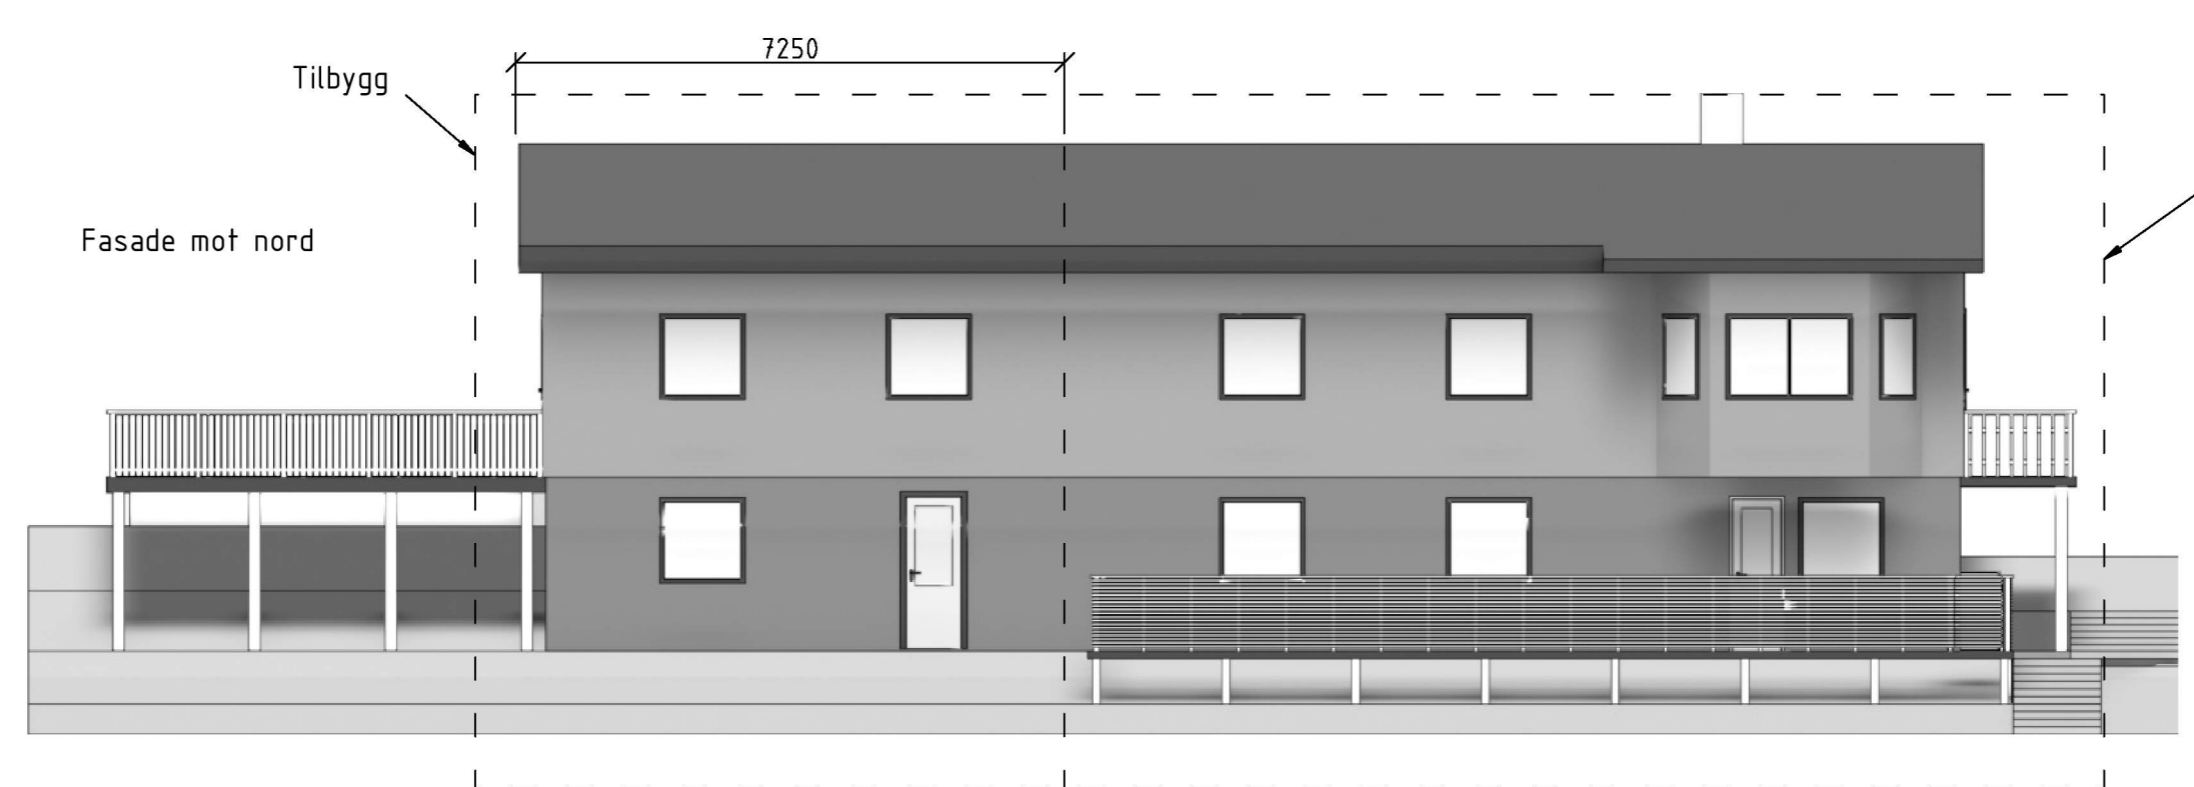

1 2 3 4 5 6 7 8

A A

64,5
62,7
60,0
56
55

mo.h.

B B

C C

D D