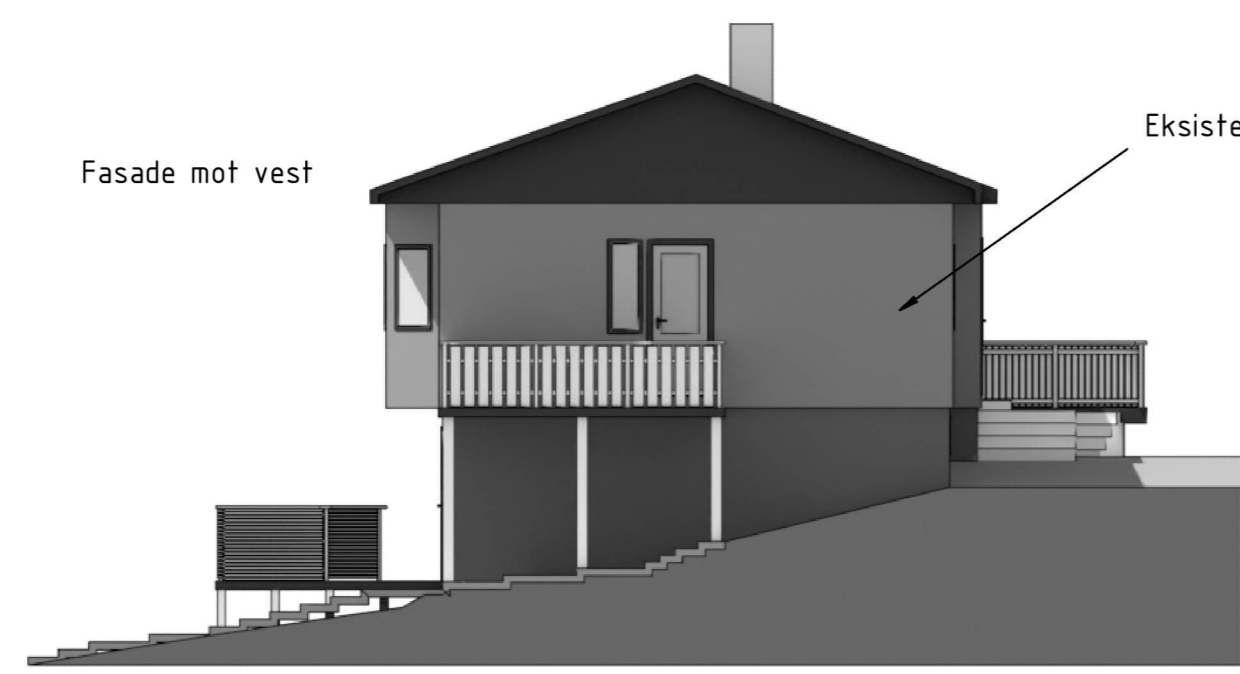

1 2 3 4 5 6 7 8

A

Fasade mot vest

Eksisterende bolig

B

C

D

E

F

A

B

C

D

E

F

Fasade mot øst

Tilbygg

Item ref	Quantitiy	Fasade mot vest og mot øst			Invoice No./Reference
Designed by Sergey Zhmaev	Tiltakshaver	Approved by - date	Sheet format A3	Date 14/04/2020	Scale 1:100
www.360viz.no			TILBYGG		
Bustølvegen 90; 324/28				Edition 00	Sheet 2/3