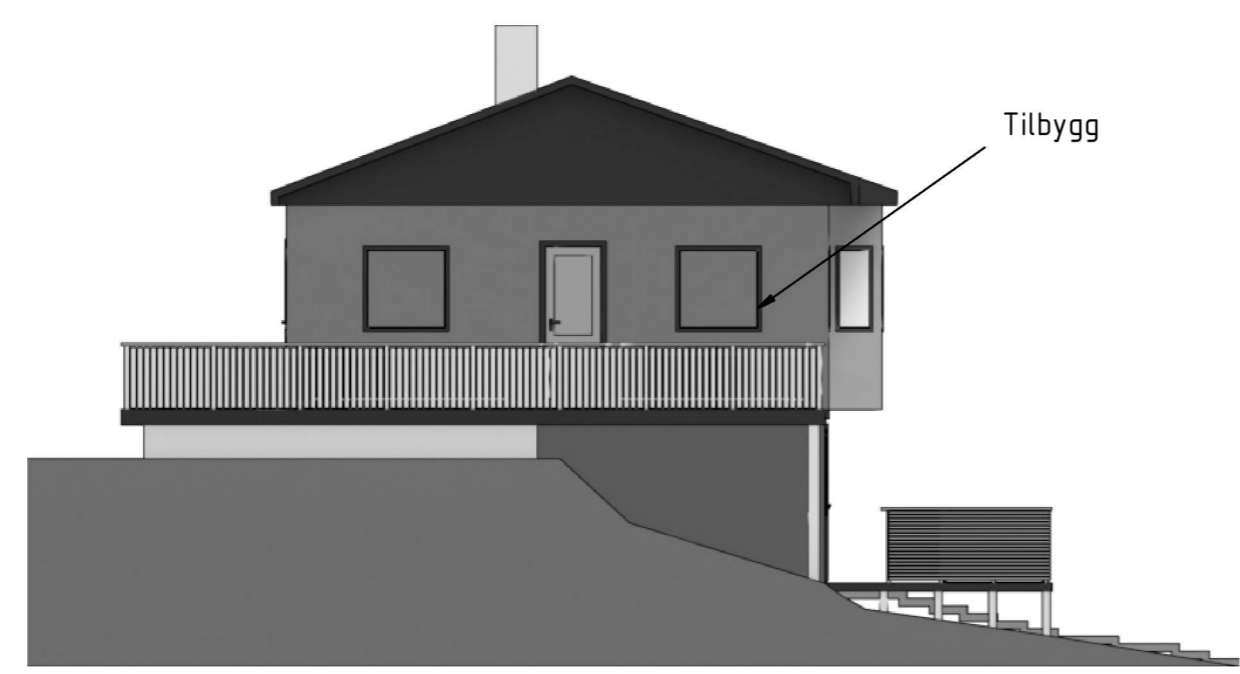

1 2 3 4 5 6 7 8

A

Fasade mot vest

Eksisterende bolig

B

C

D

E

F

A

B

C

D

E

F

Fasade mot øst

Tilbygg

Item ref	Quantitiy	Fasade mot vest og mot øst			Invoice No./Reference
Designed by Sergey Zhmaev	Tiltakshaver	Approved by - date	Sheet format A3	Date 14/04/2020	Scale 1:100
www.360viz.no			TILBYGG		
Bustølvegen 90; 324/28				Edition 00	Sheet 2/3