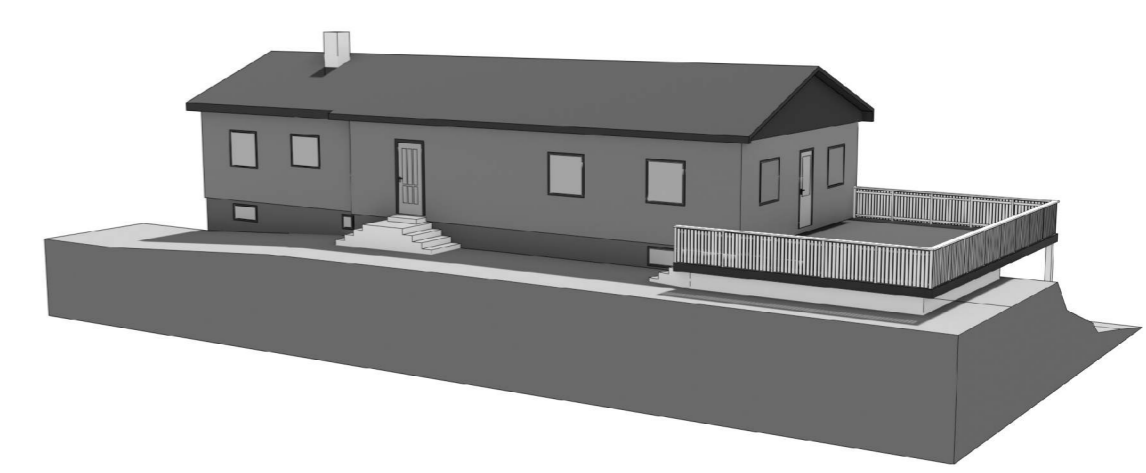

1 2 3 4 5 6 7 8

A

Fasade mot vest

Eksisterende bolig

B

C

D

E

F

A

B

C

D

E

F

Fasade mot øst

Tilbygg

Item ref	Quantitiy	Fasade mot vest og mot øst			Invoice No./Reference
Designed by Sergey Zhmaev	Tiltakshaver	Approved by - date	Sheet format A3	Date 14/04/2020	Scale 1:100
www.360viz.no			TILBYGG		
Bustølvegen 90; 324/28				Edition 00	Sheet 2/3