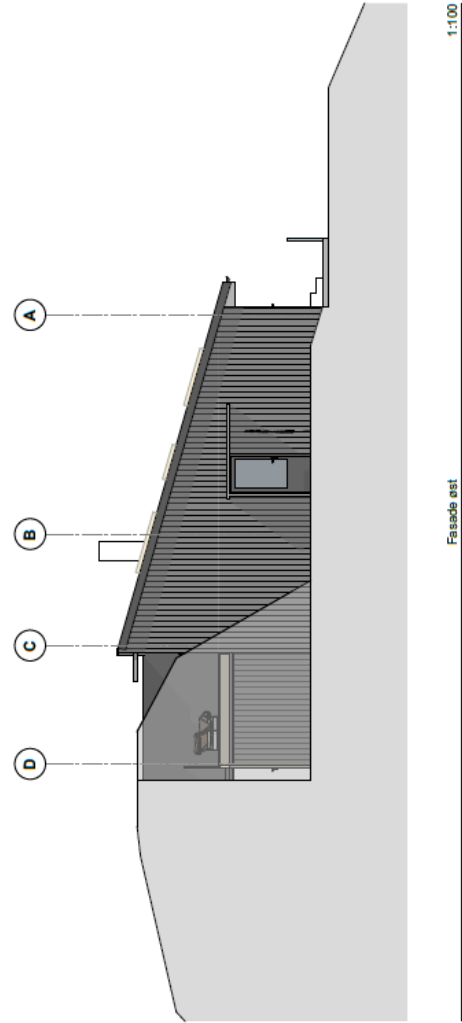

Vedlegg E 2

Fasader

HYTTE PARADISVEGEN 2 - SKJELANGER gnr. 55, bnr.39 oktober 2019

HYTTE PARADISVEGEN 2-SKJELANGER gnr. 55, bnr.39 oktober 2019

HYTTE PARADISVEGEN 2 - SKJELANGER gnr. 55, bnr.39 oktober 2019

Fasade nord
1:100

Fasade est
1:100

HYTTE PARADISVEGEN 2 - SKJELANGER gnr. 55, bnr.39 oktober 2019

HYTTE PARADISVEGEN 2-SKJELANGER gnr. 55, bnr.39 oktober 2019