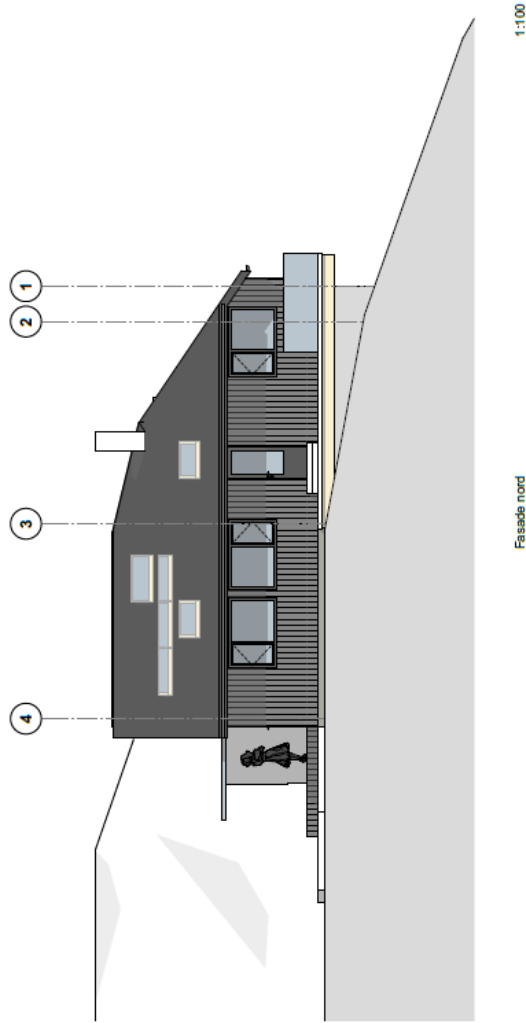

Vedlegg E 2

Fasader

HYTTE PARADISVEGEN 2 - SKJELANGER gnr. 55, bnr.39 oktober 2019

HYTTE PARADISVEGEN 2-SKJELANGER gnr. 55, bnr.39 oktober 2019

HYTTE PARADISVEGEN 2 - SKJELANGER gnr. 55, bnr.39 oktober 2019

Fasade nord
1:100

Fasade est
1:100

HYTTE PARADISVEGEN 2 - SKJELANGER gnr. 55, bnr.39 oktober 2019

HYTTE PARADISVEGEN 2-SKJELANGER gnr. 55, bnr.39 oktober 2019