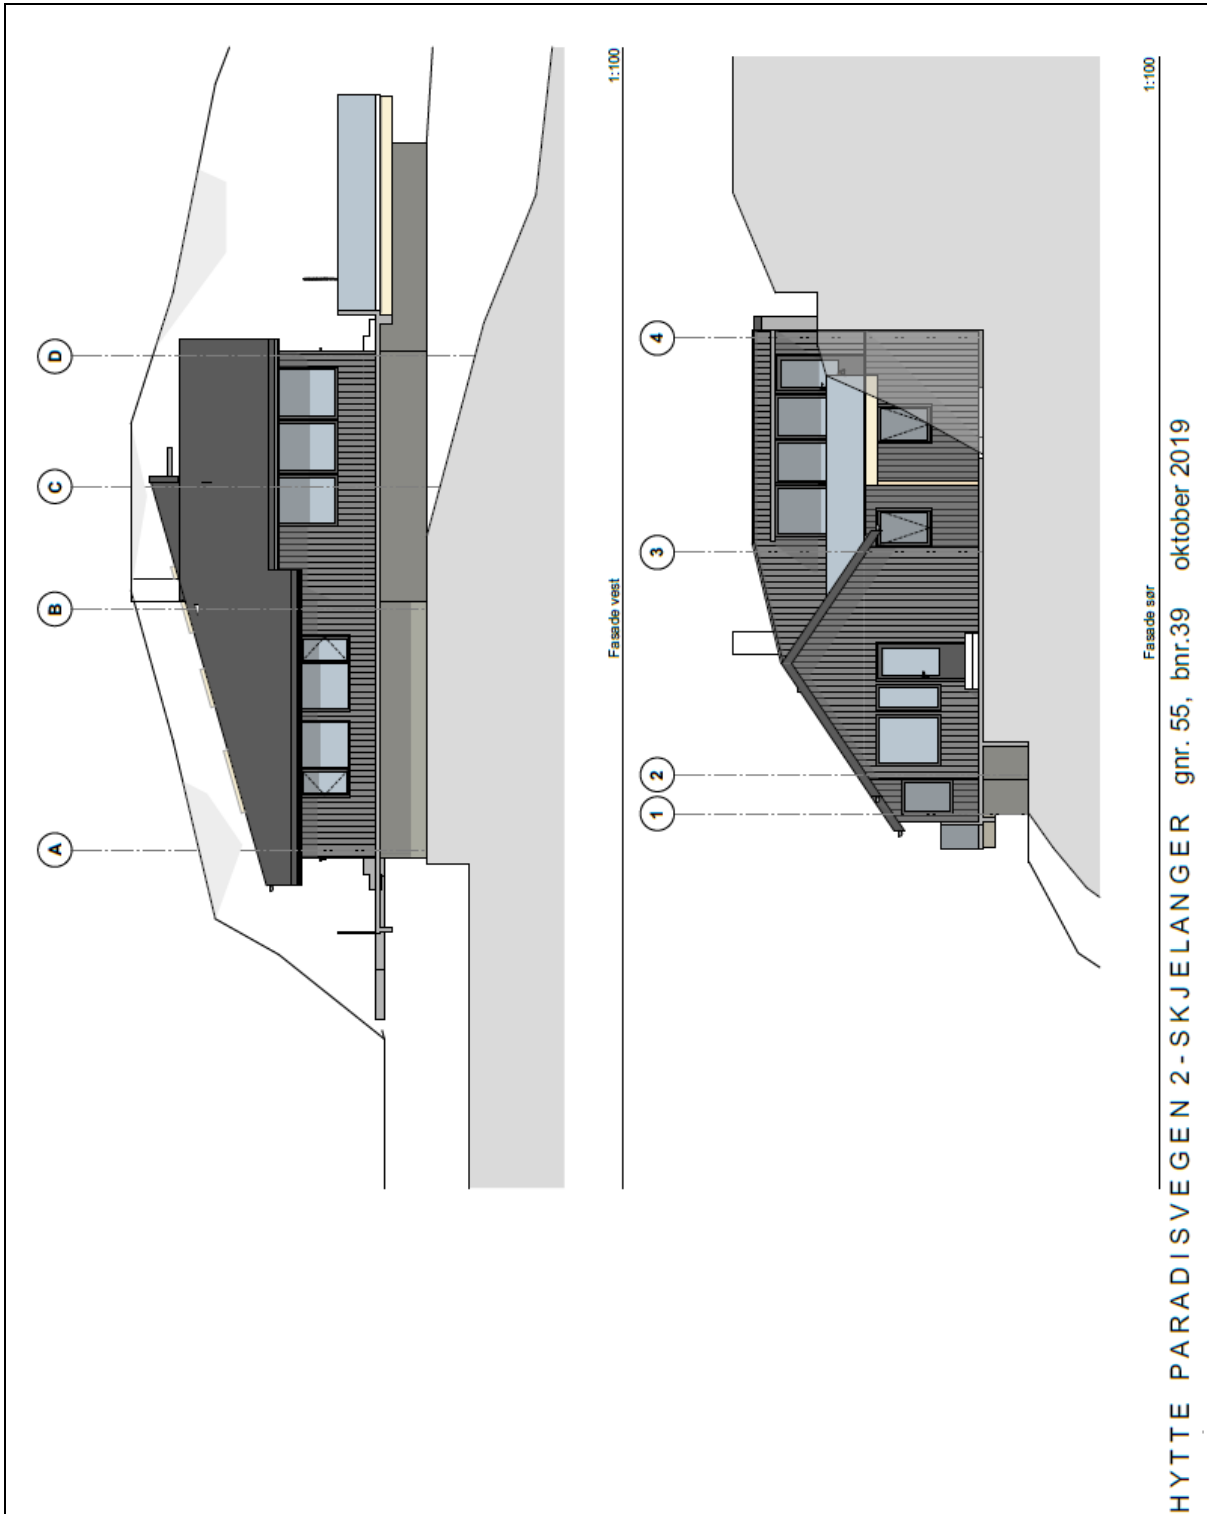

Vedlegg E 2

Fasader

HYTTE PARADISVEGEN 2 - SKJELANGER gnr. 55, bnr.39 oktober 2019

HYTTE PARADISVEGEN 2-SKJELANGER gnr. 55, bnr.39 oktober 2019

HYTTE PARADISVEGEN 2 - SKJELANGER gnr. 55, bnr.39 oktober 2019

Fasade nord
1:100

Fasade est
1:100

HYTTE PARADISVEGEN 2 - SKJELANGER gnr. 55, bnr.39 oktober 2019

HYTTE PARADISVEGEN 2-SKJELANGER gnr. 55, bnr.39 oktober 2019