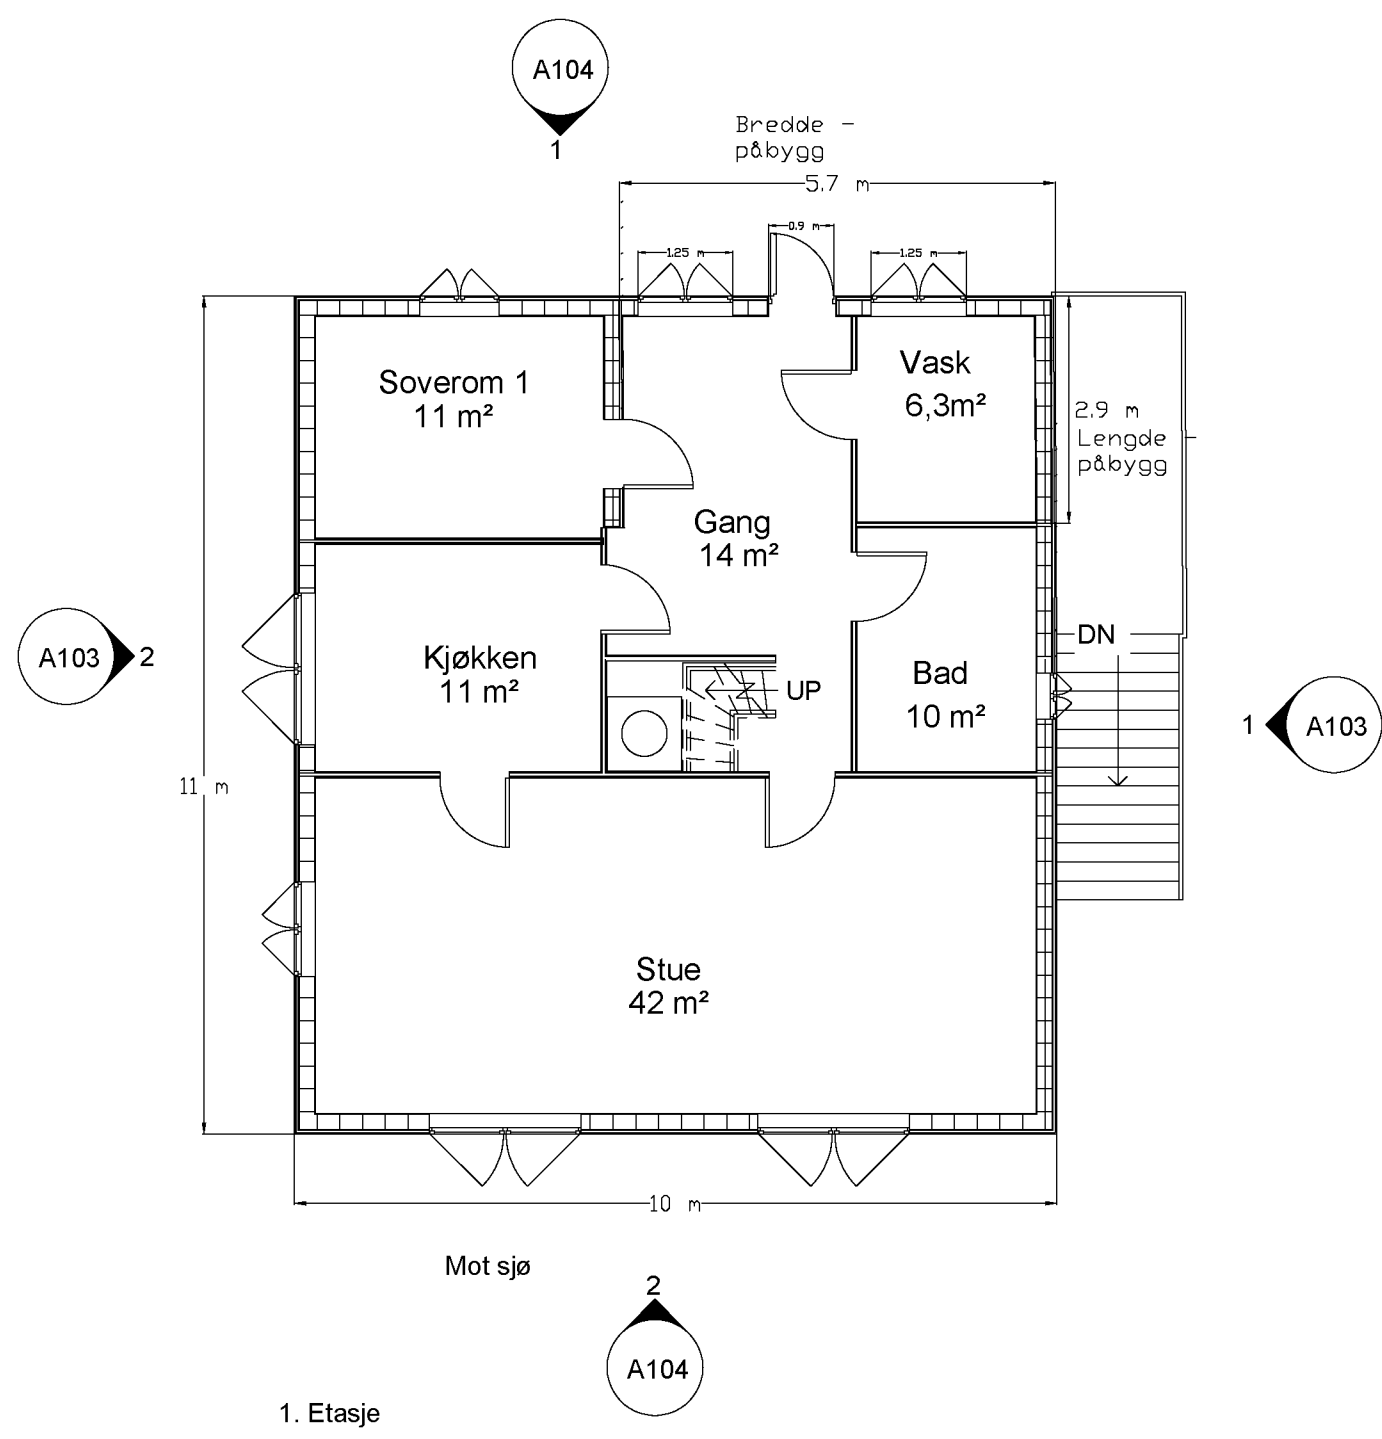

Mittet

Fasade Øst/Vest

Project number 2780

Date 10.01.20

Drawn by GVA

Checked by HAG

A103

Scale 1 : 100

1 North
1 : 100

2 South
1 : 100

No.	Description	Date

HG Trade AS	
Mittet Entre Påbygg	
Fasade Nord/Sør	
Project number	2780
Date	10.01.20
Drawn by	GVA
Checked by	HAG
A104	
Scale	1 : 100

Fargen område er påbygg.

1. Etasje

2. Etasje

No.	Description	Date

Mittet - Påbygg

Plantegninger		
Project number	2780	A101
Date	10.01.20	
Drawn by	GVA	
Checked by	HAG	
Scale		1 : 100