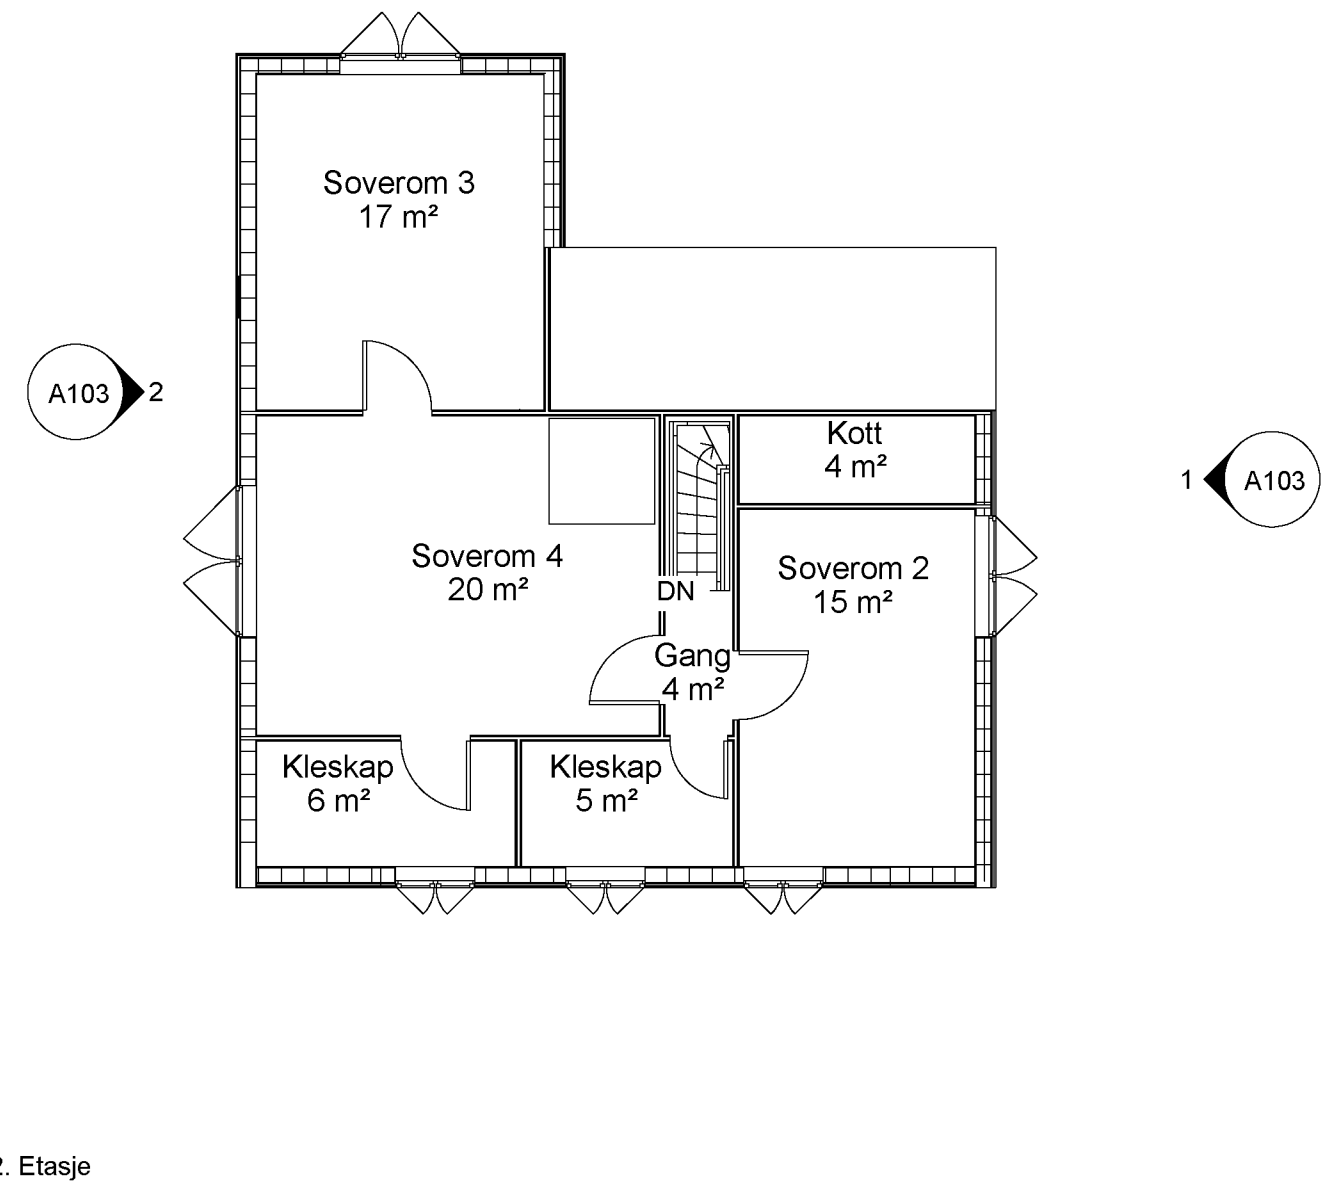

1 North
1 : 100

2 South
1 : 100

No.	Description	Date

HG Trade AS	
Mittet Entre Påbygg	
Fasade Nord/Sør	
Project number	2780
Date	10.01.20
Drawn by	GVA
Checked by	HAG
A104	
Scale	1 : 100

Fargen område er påbygg.

1. Etasje

2. Etasje

No.	Description	Date

Mittet - Påbygg

Plantegninger		
Project number	2780	A101
Date	10.01.20	
Drawn by	GVA	
Checked by	HAG	
Scale		1 : 100