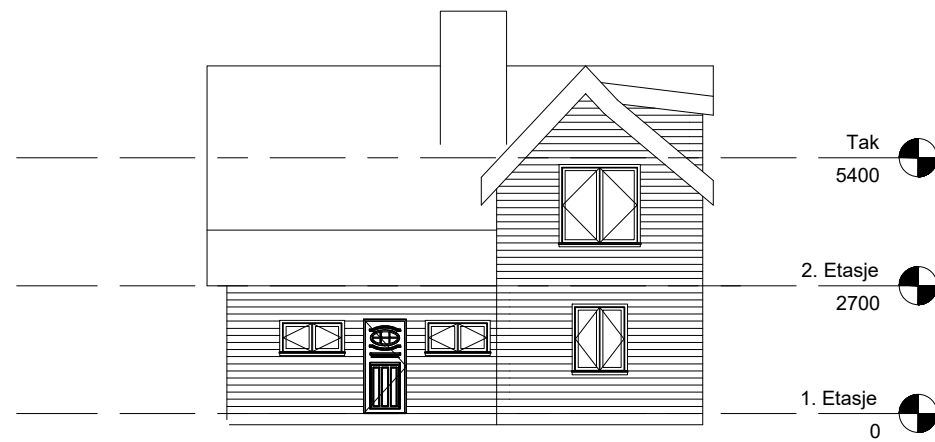

Mittet

Fasade Øst/Vest

Project number 2780

Date 10.01.20

Drawn by GVA

Checked by HAG

A103

Scale 1 : 100

1 North
1 : 100

2 South
1 : 100

No.	Description	Date

HG Trade AS	
Mittet Entre Påbygg	
Fasade Nord/Sør	
Project number	2780
Date	10.01.20
Drawn by	GVA
Checked by	HAG
A104	
Scale	1 : 100

Fargen område er påbygg.