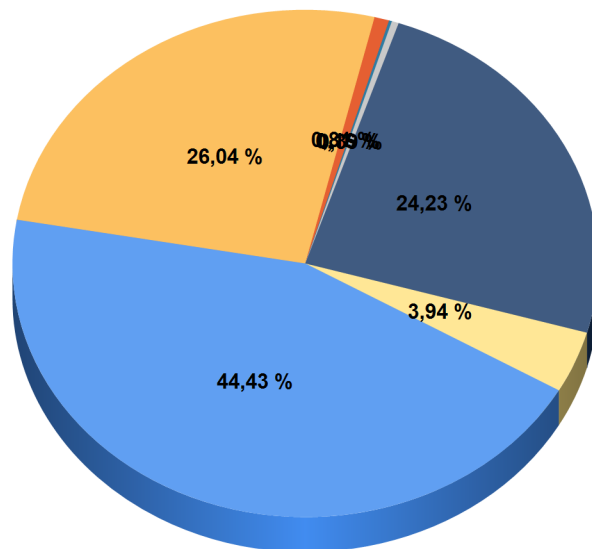

Sorteringsgrad Inneværende periode - 73,70%

Sorteringsgrad Akk. Periode - 73,96%

Periode

- Blandet bearbeidet trevirke
- Blandet næringsavfall til sort
- Gips
- Ren papp

Akkumulert periode

- Blandet bearbeidet trevirke
- Blandet næringsavfall til sort
- Blandet plast, blandede fraksj
- Folieplast, annen
- Folieplast, emballasje
- Gips
- Ren papp