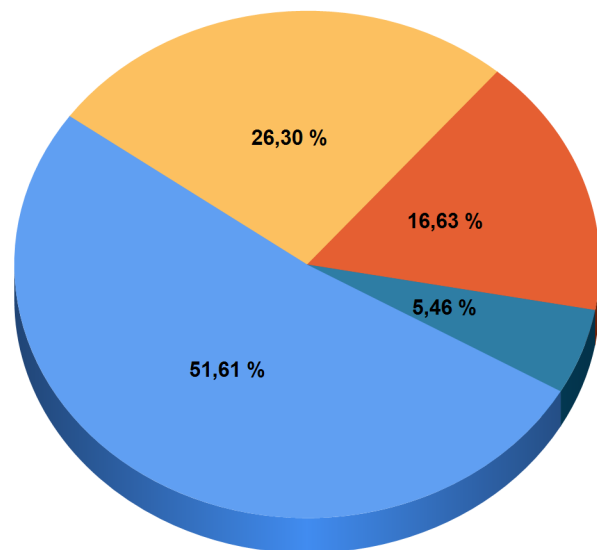

Periode

- Blandet bearbeidet trevirke
- Blandet næringsavfall til sort
- Gips
- Ren papp