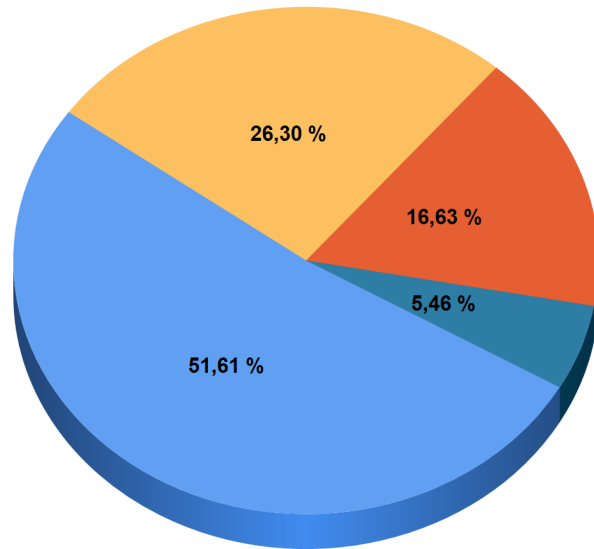

Periode

- Blandet bearbeidet trevirke
- Blandet næringsavfall til sort
- Gips
- Ren papp