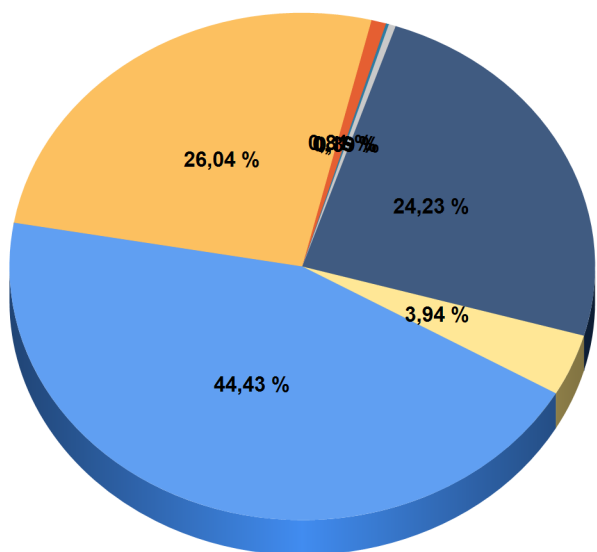

Sorteringsgrad Inneværende periode - 73,70%

Sorteringsgrad Akk. Periode - 73,96%

Periode

- Blandet bearbeidet trevirke
- Blandet næringsavfall til sort
- Gips
- Ren papp

Akkumulert periode

- Blandet bearbeidet trevirke
- Blandet næringsavfall til sort
- Blandet plast, blandede fraksj
- Folieplast, annen
- Folieplast, emballasje
- Gips
- Ren papp