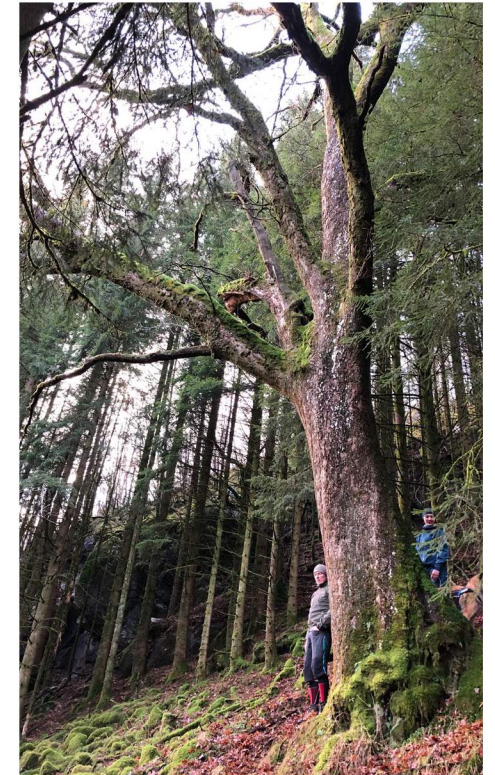

## SØKNAD OM SMIL-TILSKOT

DEN STOR EIKA PÅ ISDAL - VED EIKESTIEN

### Store hule eiker - ein freda naturtype

Eiketree som har ein omkrets på minst to meter i brysthøgde vert rekna som hule eiker, og er ein utvald naturtype med vern etter naturmangfaldlova. For eiketree som er synleg hule, gjeld vern dersom treet er minst 95 cm i omkrets. Tre er definert som synleg hule dersom dei har ein opning som er større enn fem cm og eit indre hulrom som er større enn opningen.

### 1) Eika ved Eikestien

Den store eika (raud sirkel) ligg i skiljet mellom innmark og utmark ved Eikestien (stipla kvit linje), ein gammal sti over mot Erstadgardane. Eika måler 3,27 m i omkrets, og ein må vere to for å halde rundt den. Dei siste tiåra har det vakse opp eit granfelt kring eika, som vi ønskjer å rydde vekk slik at eika kjem til sin rett. Etter at fv57 vart bygd på byrjinga av 1970-talet, vart Eikestien avskoren og gjekk ut or bruk.

Aust for eika ligg Nordre Liteigen (avgrensa i blått). Dette er gammal slåttemark, som i dag er brukt til juletreproduksjon. Det går ei glenne frå Nordre Liteigen inn mot eika som er rydda tidlegare. I denne glenna byrjar Eikestien. Det er ca 10 meter frå Nordre Liteigen og inn til krona av eika.