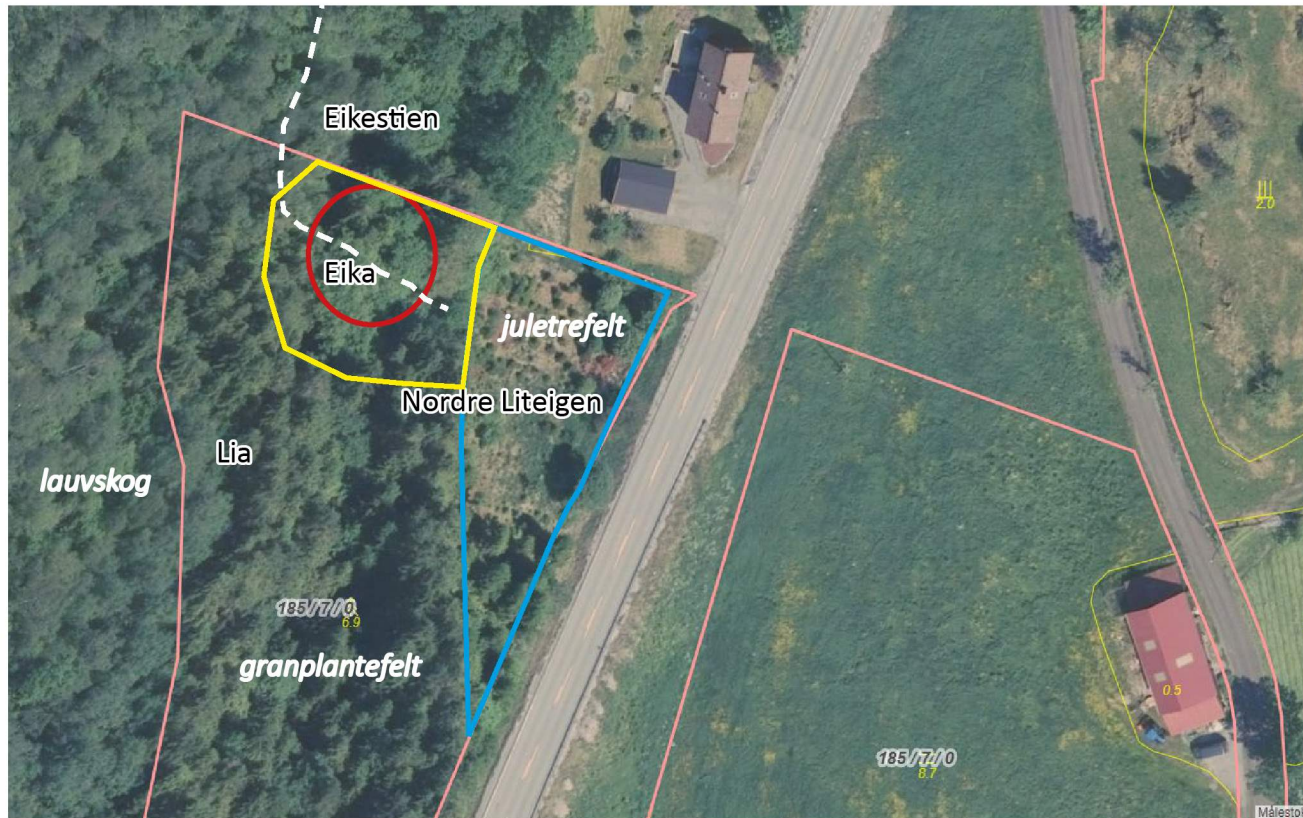

### Store hule eiker - ein freda naturtype

Eiketree som har ein omkrets på minst to meter i brysthøgde vert rekna som hule eiker, og er ein utvald naturtype med vern etter naturmangfaldlova. For eiketree som er synleg hule, gjeld vern dersom treet er minst 95 cm i omkrets. Tre er definert som synleg hule dersom dei har ein opning som er større enn fem cm og eit indre hulrom som er større enn opningen.

### Søknad om SMIL-tilskot

Biologisk mangfold  
2.1 Utvalgt naturtype - hule eiker  
Istandsetjing av utvalgt naturtype:

Stor eik på Isdal bnr 185/7:  
(Alver kommune)

### 1) Eika ved Eikestien

Den store eika (raud sirkel) ligg i skiljet mellom innmark og utmark ved Eikestien (stipla kvit linje), ein gammal sti over mot Erstadgardane. Eika måler 3,27 m i omkrets, og ein må vere to for å halde rundt den. Dei siste tiåra har det vakse opp eit granfelt kring eika, som vi ønskjer å rydde vekk slik at eika kjem til sin rett. Etter at fv57 vart bygd på byrjinga av 1970-talet, vart Eikestien avskoren og gjekk ut or bruk.

Aust for eika ligg Nordre Liteigen (avgrensa i blått). Dette er gammal slåttemark, som i dag er brukt til juletreproduksjon. Det går ei glenne frå Nordre Liteigen inn mot eika som er rydda tidlegare. I denne glenna byrjar Eikestien. Det er ca 10 meter frå Nordre Liteigen og inn til krona av eika.