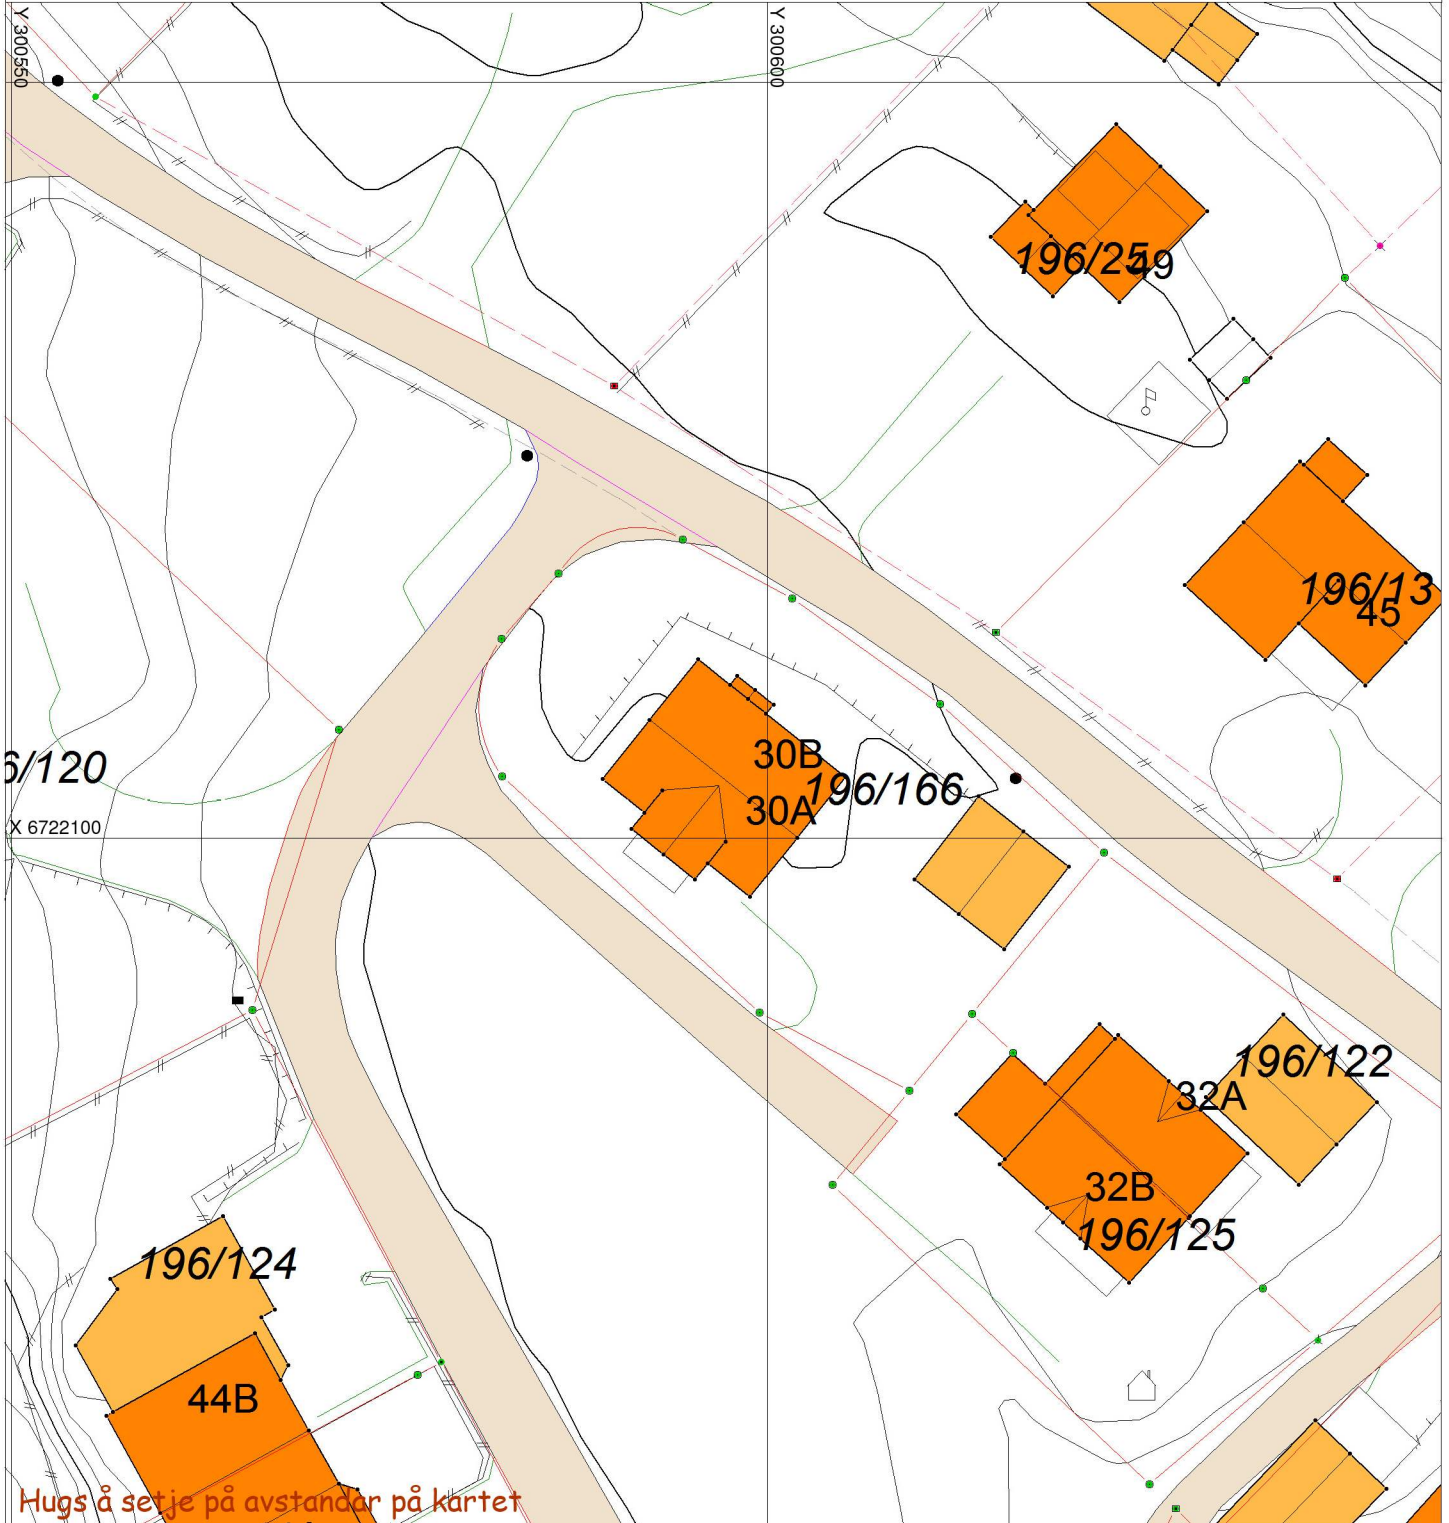

SITUASJONSKART

Gnr/Bnr: 196/166
Adresse:
Eigar/søkar: Bjørn Atle Nævdal

Kvalitet :

Målestokk: 1:500
Dato: 13.08.2020

Gjeldande plan : Reguleringsplanen Myrstad
Planformål : Byggeområde for bustadar

Vår referanse:

Sign.

- | | | | |
|--|------------------------|--|------------|
| | Gjerde | | Bolighus |
| | Usikker eigedomsgranse | | Andre bygg |
| | Målt eigedomsgranse | | |

SITUASJONSPLAN

Tiltak

Underskrift Situasjonsplan

Dato