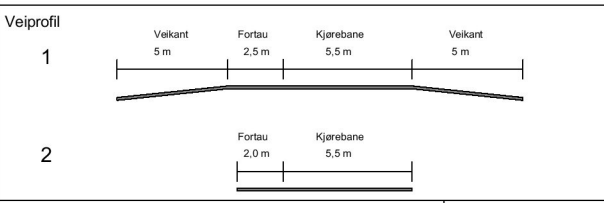

Pl.h: 17,0

8,4 daa
Hobby Boats

3,999 daa
Pl.h: 15,0

5,63 daa

Pl.h: 16,0

Innkjørsel

Tiltakshaver
ATREIENDOM AS

Dato
10.11.2017

**NORDHORDLAND
NÆRINGS-PARK**

**NORDHORDLAND
NÆRINGS-PARK**

10 m 50 m

TIPPETUE
ARKITEKTER AS