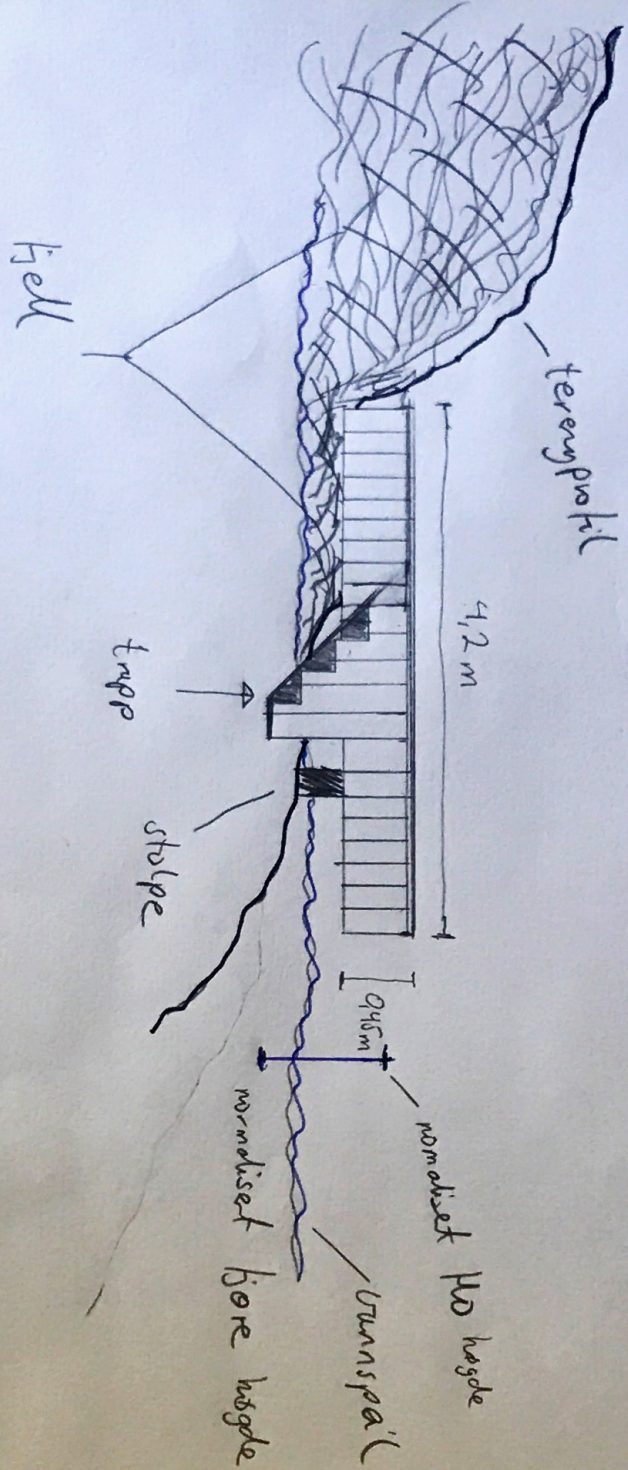

Askelandsneset 161 gar 68 br 11

Tekning bygge

Front (sett fra øst)

Fugleperspektiv

fra oven

eksisterende fjell

2,4 meter

Areal < 10 m²

Målestokk 1:50

Askelandsmark 161 gm 68 br 11

Tekning bygge

Fra øst (sidebillede)

Målestokk 1:50