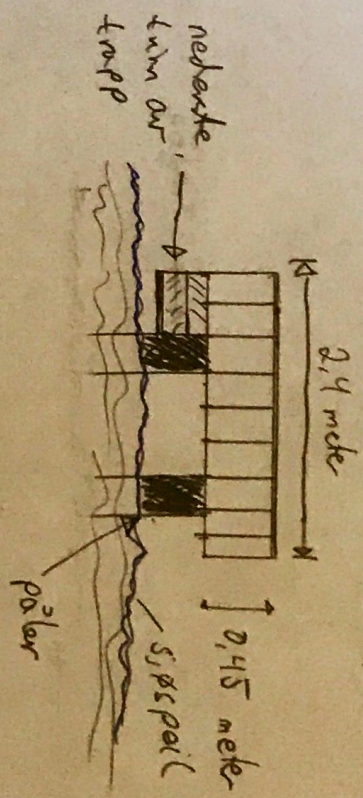

Askelandsneset 161 gar 68 br 11

Tekning bygge

Front (sett fra øst)

Fugleperspektiv

fra oven

eksisterende fjell

2,4 meter

Areal < 10 m²

Målestokk 1:50

Askelandsmark 161 gm 68 br 11

Tekning bygge

Fra øst (sidebillede)

Målestokk 1:50