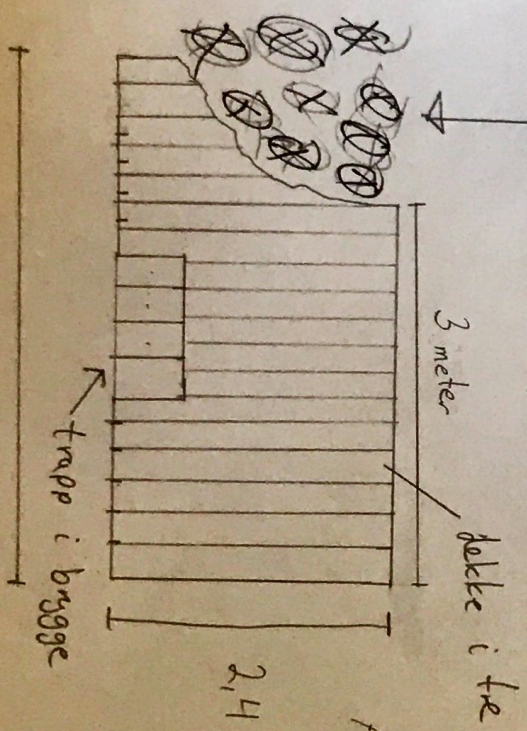

Askelandsneset 161 gar 68 br 11

Tekning bygge

Front (sett fra øst)

Fugleperspektiv

fra oven

eksisterende fjell

2,4 meter

Areal < 10 m²

Målestokk 1:50

Askelandsmark 161 gm 68 br 11

Tekning bygge

Fra øst (sidebillede)

Målestokk 1:50