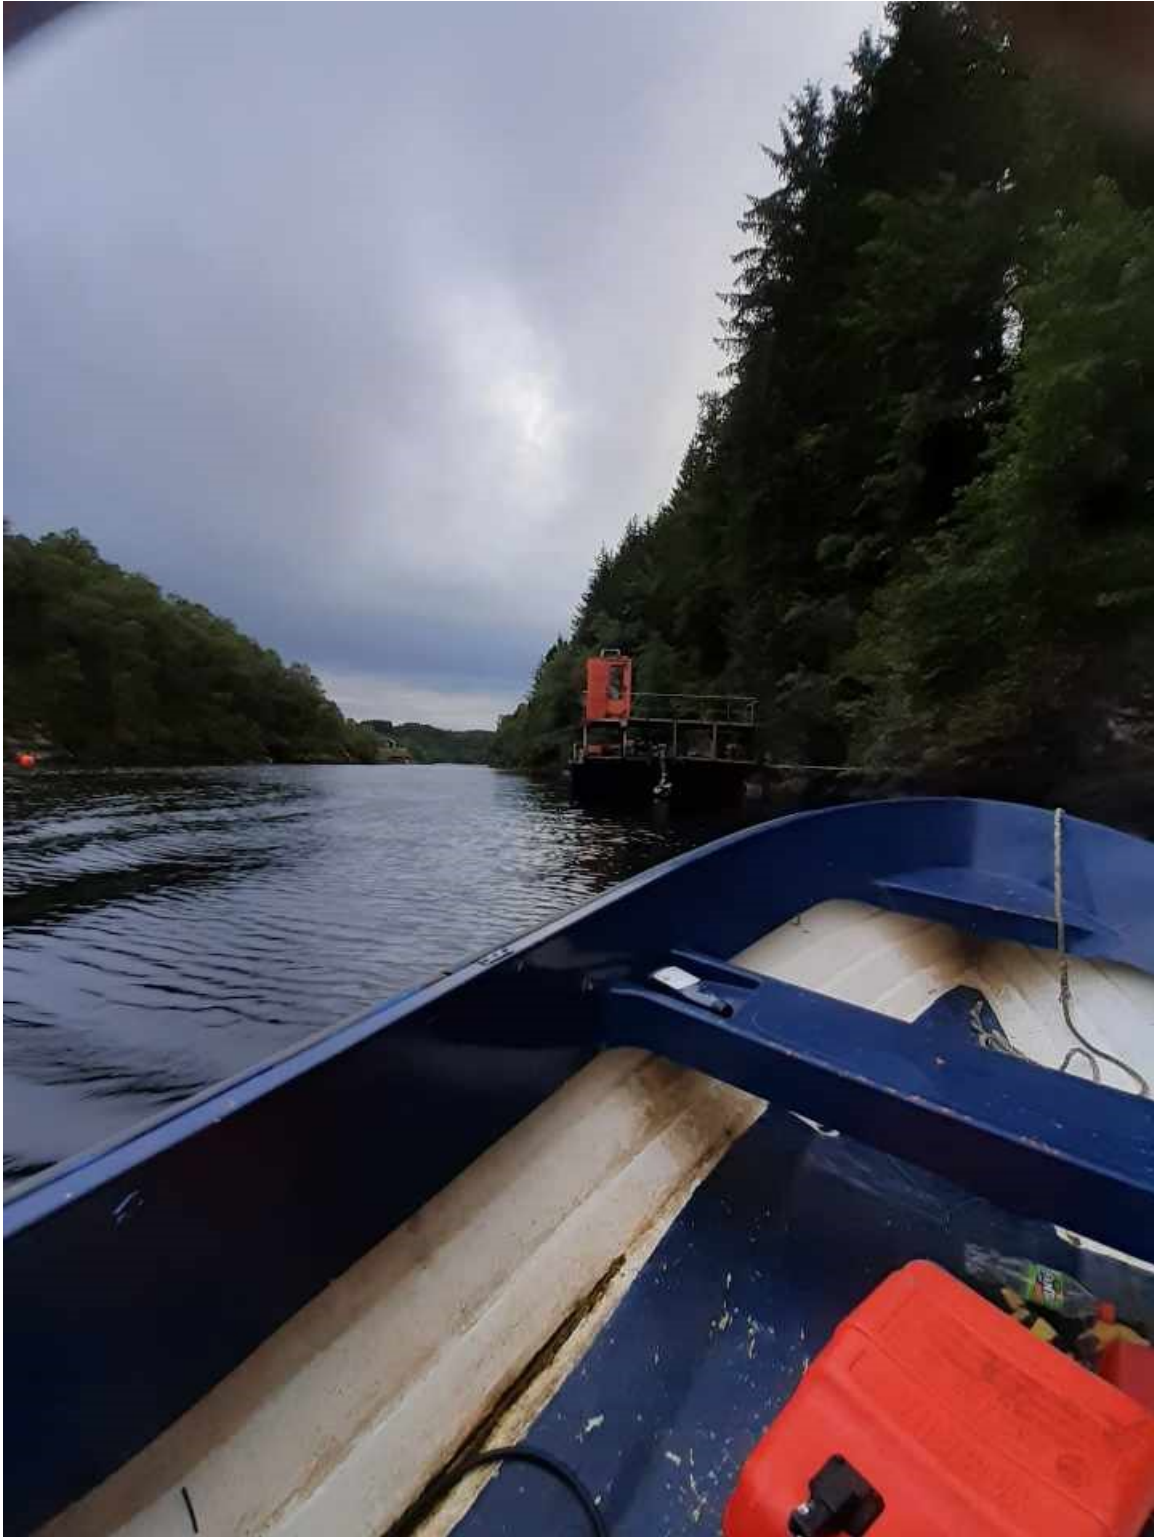

Sendt fra min iPhone

6. aug. 2020 kl. 09:11 skrev Anne Lise Molvik <anne.lise.molvik@alver.kommune.no>:

Se vedlegg