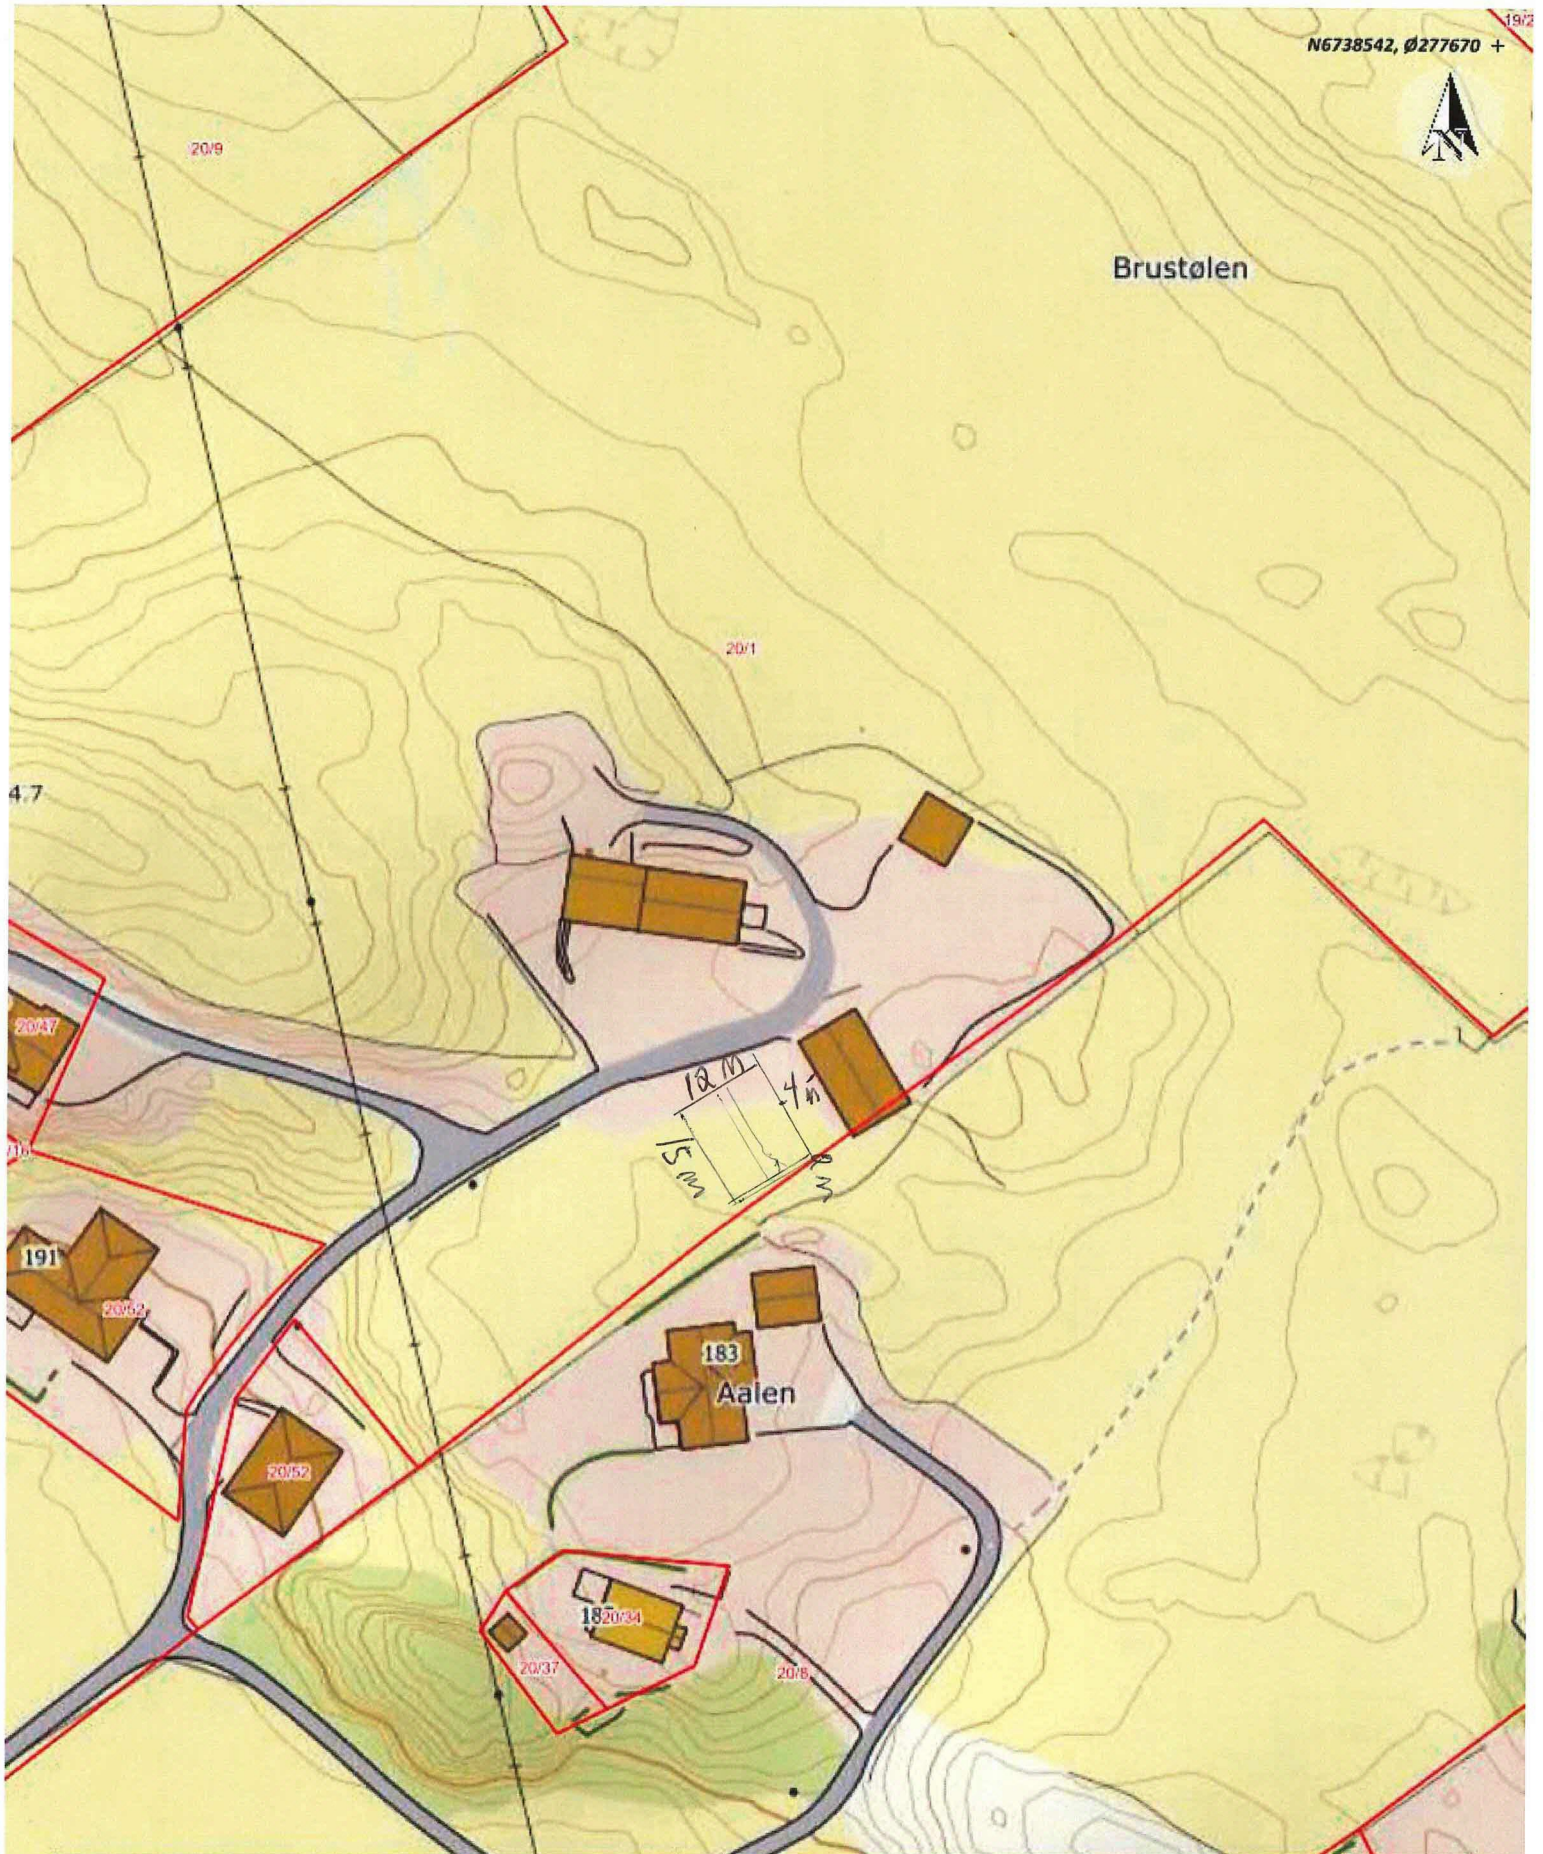

Brustølen

Situasjonskart -

RUBRHALL 12 x 15 m
TIL NABOGRENSE 2 m

Gbnr. 20 / 1.

NHdigi.no

Dato: 03-06-2019

Målestokk: 1:1 000

30m