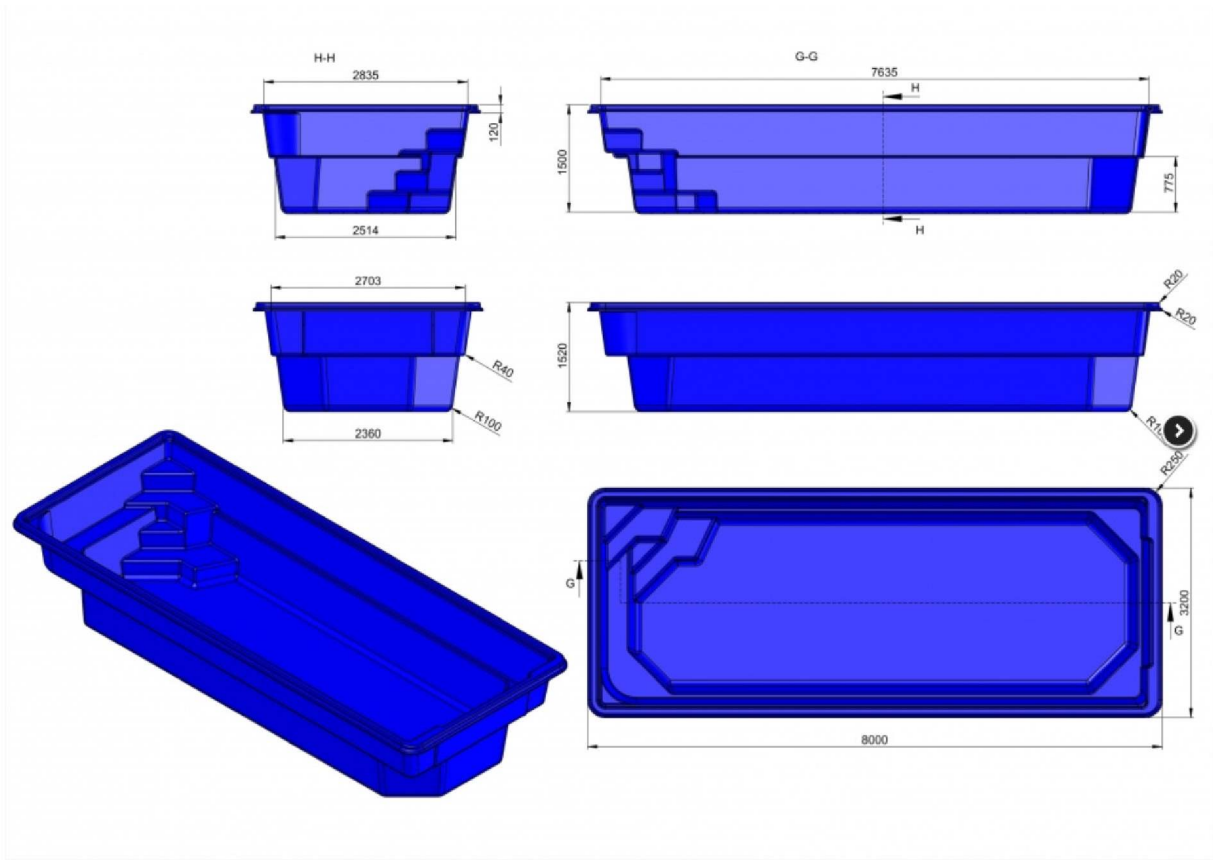

Svømmebasseng: Hydro-Skiathos

Overbygg/sikring: Albixon Klasik B lowline