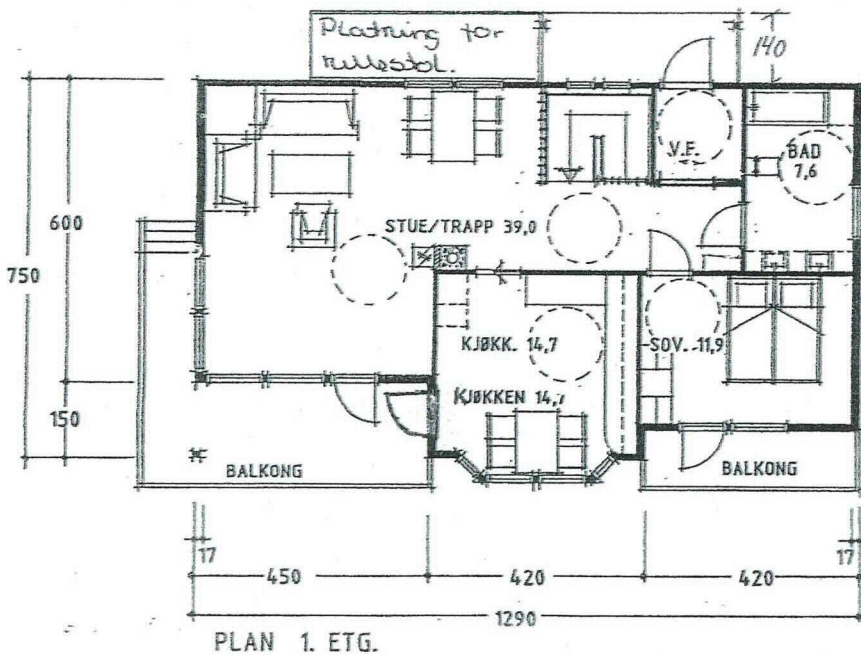

PER OLE EIDE

SNITT AV PLATNING
FOR RULLESTOL