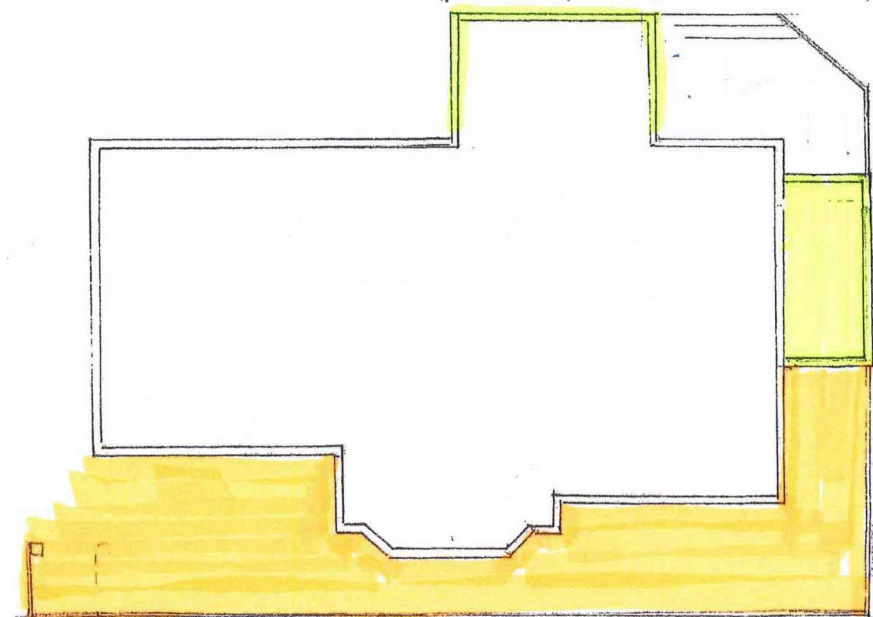

E-1

3900 2500 1700

16000

3600
4100
3600

-  = tilbygg og isolerte vegger under takoverbygg
-  = utviding av terrasse

P.O. EIDE - FRATSBYUN. 79
1:100 DATO 4.10.2018
REV.
SIGN. AKC
© KOMPLETT UTEMILJØ AS

E-2

P.O. EIDE - FLÅTØYUN. 79

1:100 DATO: 4.10.2018

REV:

SGD: ALK

© KOMPLETT UTEMILJØ AS

E-3

Allen