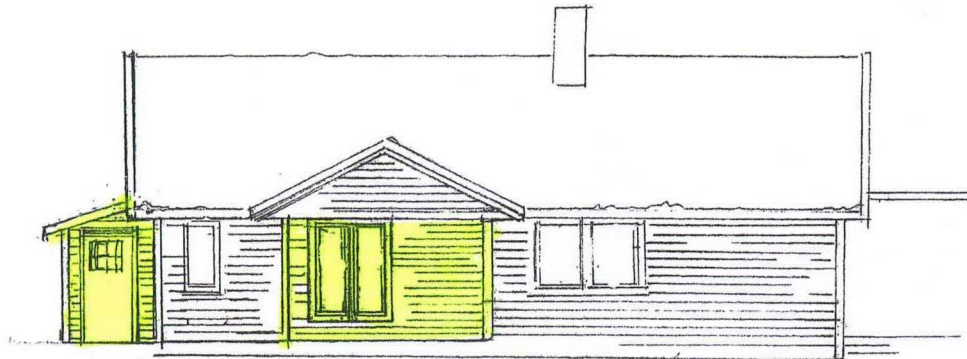

E-1

3900 2500 1700

16000

3600
4100
3600

-  = tilbygg og isolerte vegger under takoverbygg
-  = utviding av terrasse

P.O. EIDE - FRATSBYUN. 79
1:100 DATO 4.10.2018
REV.
SIGN. AKC
© KOMPLETT UTEMILJØ AS

E-2

P.O. EIDE - FLÅTØYUN. 79

1:100 DATO: 4.10.2018

REV:

SGD: ALK

© KOMPLETT UTEMILJØ AS

E-3

Allen