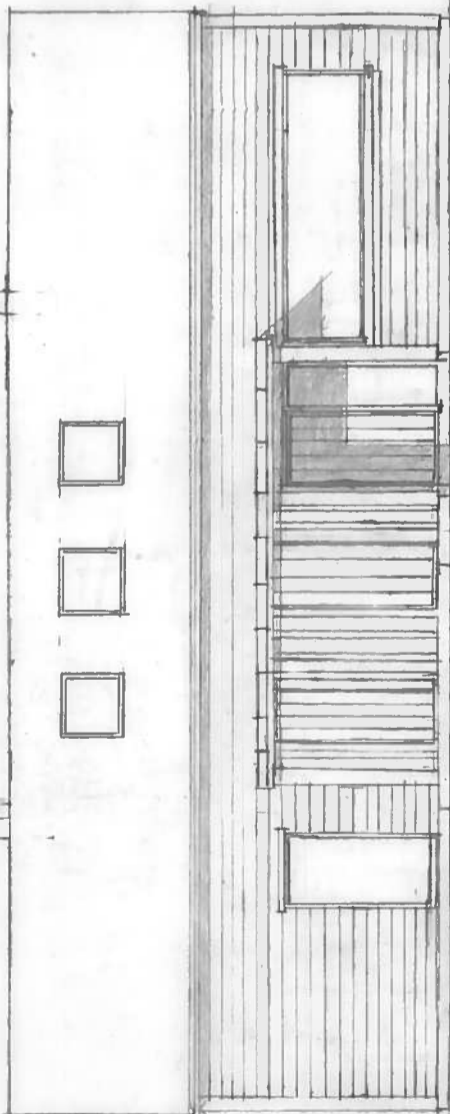

E-3

FASADE VEST

FASADE NORD

FASADE ØST

FASADE SØR

+34,7 ca. 1,9m lavere
alt. n. m. n. b. n. r. 128

+29,6

EJENDOMSGRÆNSE

14500

5900

UTMARK

GNR 5, BNR 83, ENEBOLIG SYSTAD

FASADER

Målestokk
1:100
FORMAT
A3

Tegnet av
HFS

12.06.2020