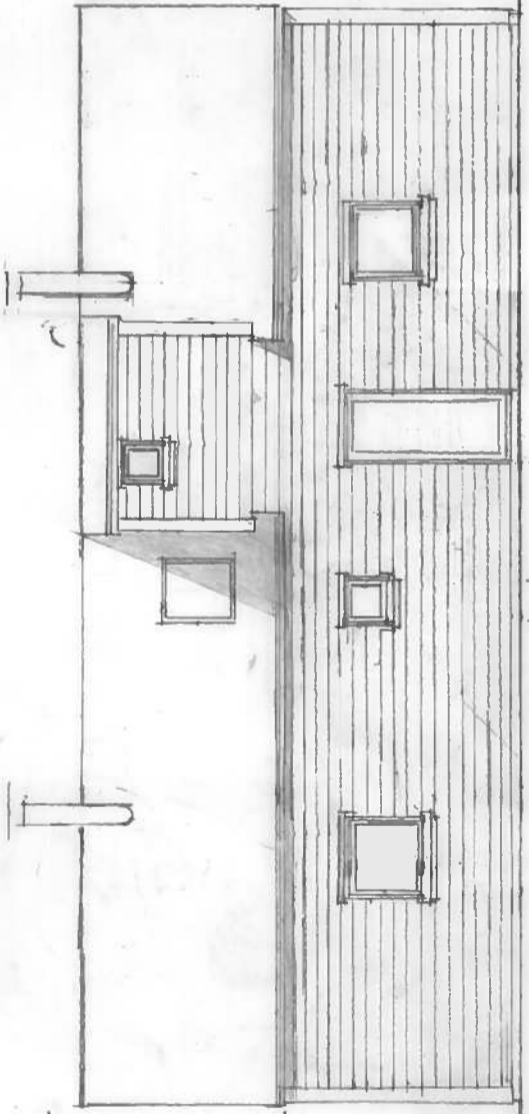

E-3

FASADE VEST

FASADE NORD

FASADE ØST

FASADE SØR

+34,7 ca. 1,9m lavere
alt. n. m. n. b. n. r. 128

+29,6

EJENDOMSGRÆNSE

14500

5900

UTMARK

GNR 5, BNR 83, ENEBOLIG SYSTAD

FASADER

Målestokk
1:100
FORMAT
A3

Tegnet av
HFS

12.06.2020