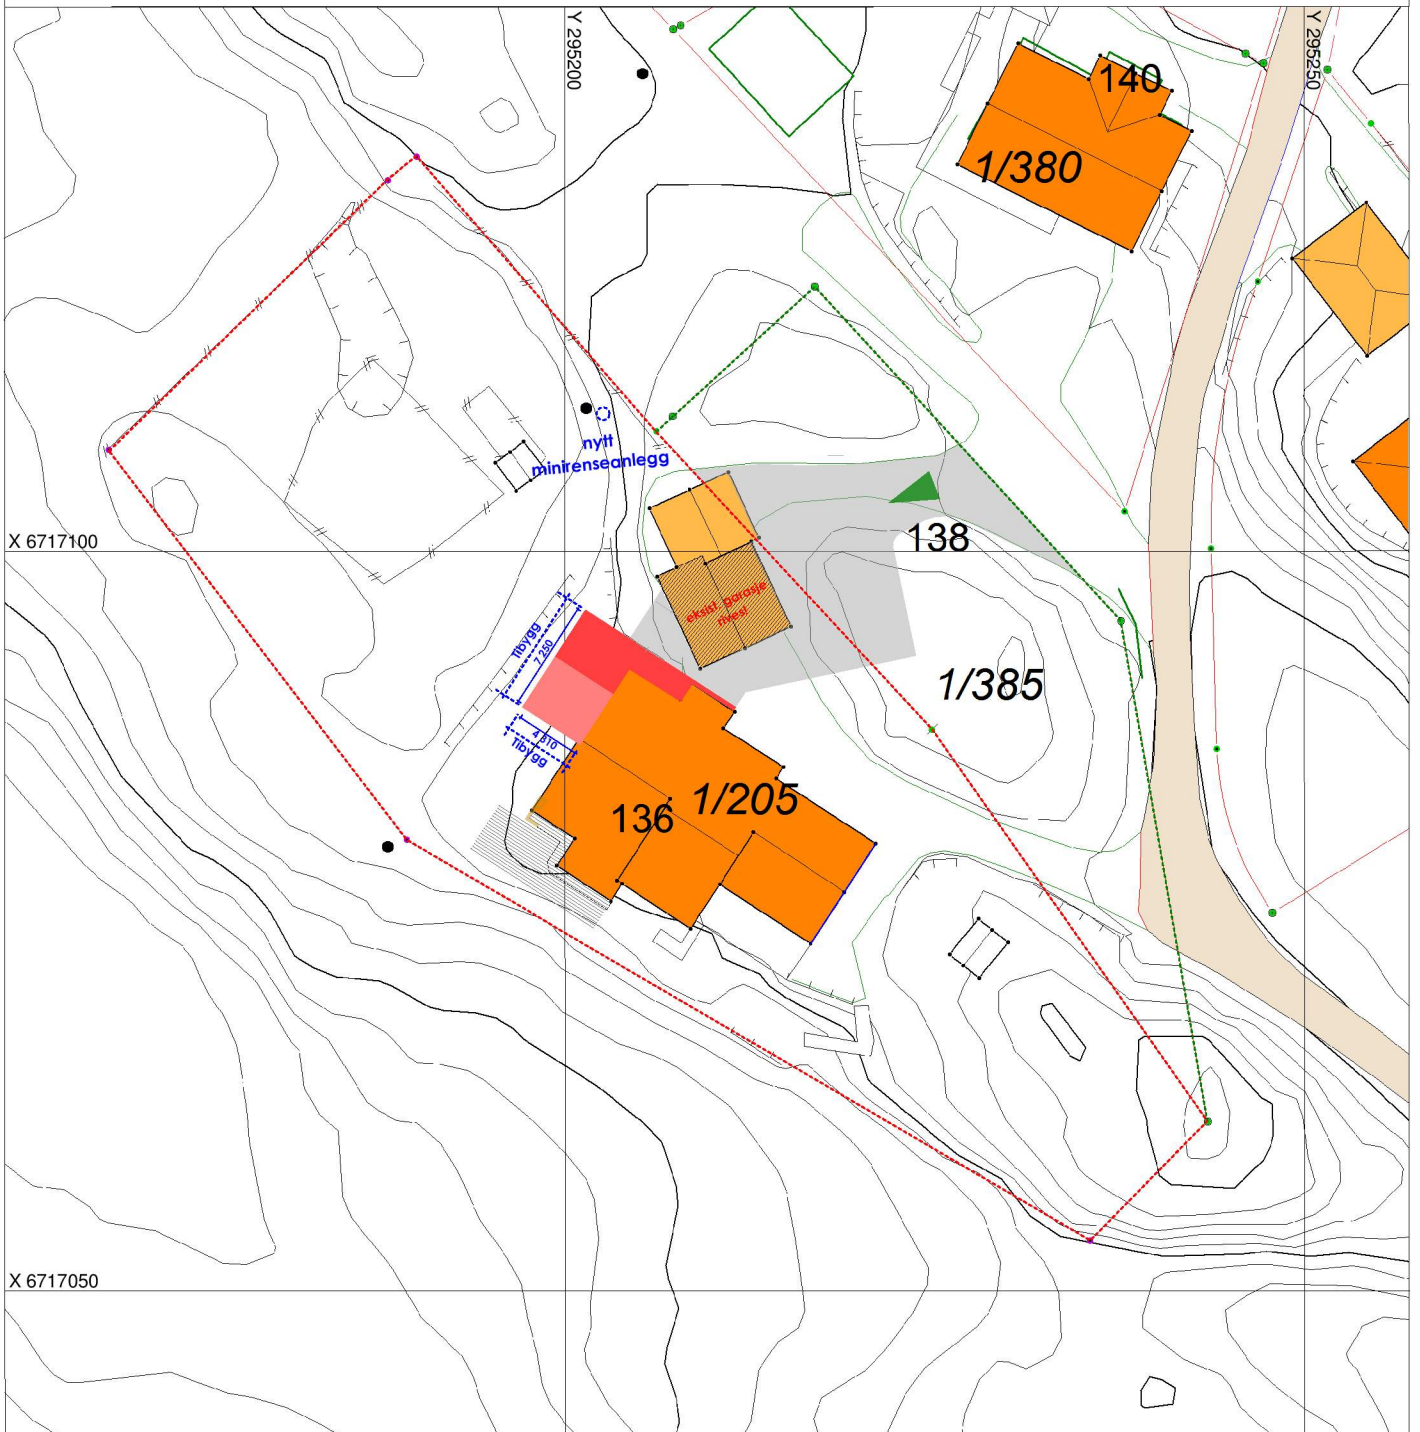

SITUASJONSKART

Gnr/Bnr: 1/205
Adresse:
Eigar/søkar:

Kvalitet :

Gjeldande plan :
Planformål :

Vår referanse: KM

Sign.

Målestokk: 1:500
Dato: 06.08.2020

-  Gjerde
-  Usikker eigedomsgrense
-  Målt eigedomsgrense
-  Bolighus
-  Andre bygg

Tegning
Kristin og Atle Austegard
Tilbygg
Flatøyveien 136, 5918 Frekhaug, Gnr 1 Bnr 205

Prosjektnr.:
20-053

Mål:
1:500 (A4)

Korrigert Dato:
Tegnet Dato:
06.08.2020

Tegner:
ADG

Kontroll:
JOG

Tegningsnr.:
A10-1

Tegning:
Situasjonsplan