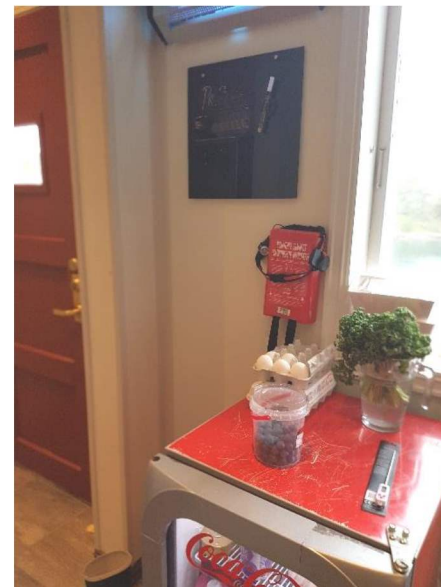

Solholmen brannvern instruks & rømningsplan 2019

Solholmen – 1. etg.

Rømningsplan 1 etg:

Brann sluknings apparat i trappen, på kjøkkenet, her er det også brann teppe og hode lykt.

Brann og røyk varsler i gangen ved rømnings vei ut. Alle rom har monterte røyk og brannvarslere som er parallell koblet. Rømnings vei ut hoved inngangen. Samlings punkt utenfor lille teltet ved kaien.

Kjøkken