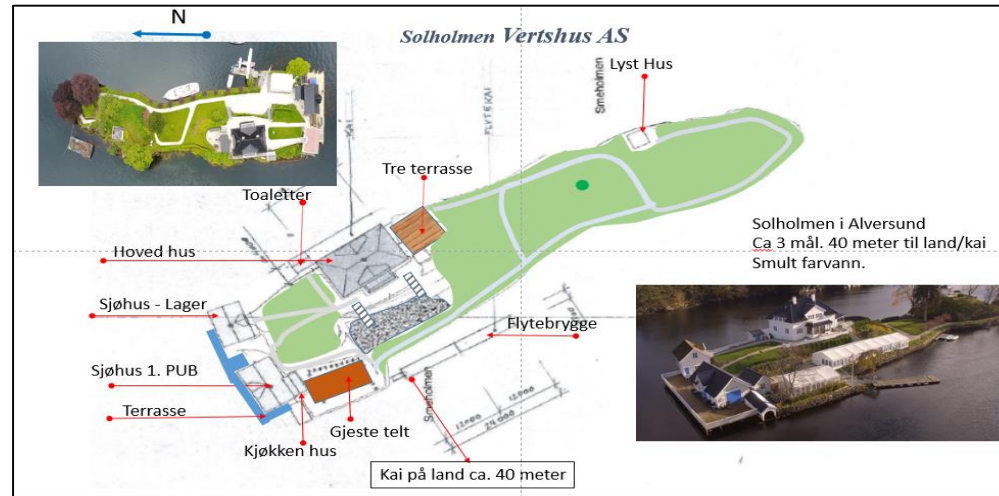

Solholmen brannvern instruks & rømningsplan 2019

Solholmen – Grov kjøkken & Pub