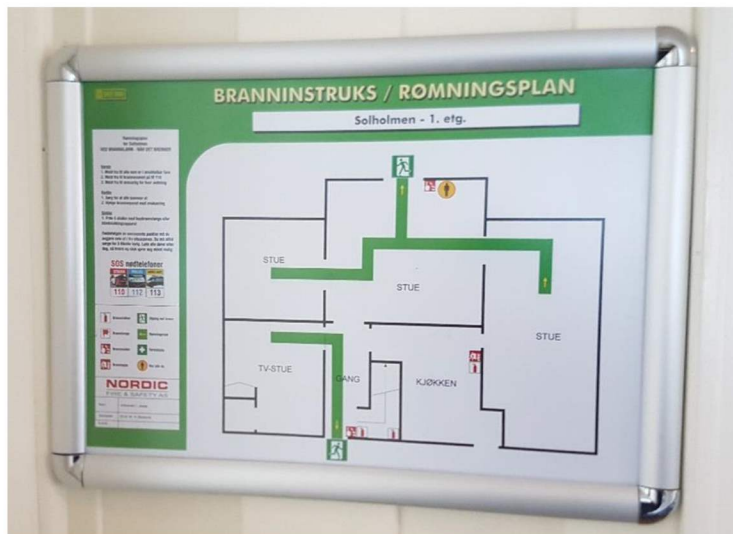

Flytebrygge

Sjøhus 1. PUB

Terrasse

Gjeste telt

Kjøkken hus

Kai på land ca. 40 meter

Hoved ingang

Trapp 1 etg til 2 etg.

### Rømningsplan 1 etg:

Brann sluknings apparat i trappen, på kjøkkenet, her er det også brann teppe og hode lykt.

Brann og røyk varsler i gangen ved rømnings vei ut. Alle rom har monterte røyk og brannvarslere som er parallell koblet. Rømnings vei ut hoved inngangen. Samlings punkt utenfor lille teltet ved kaien.