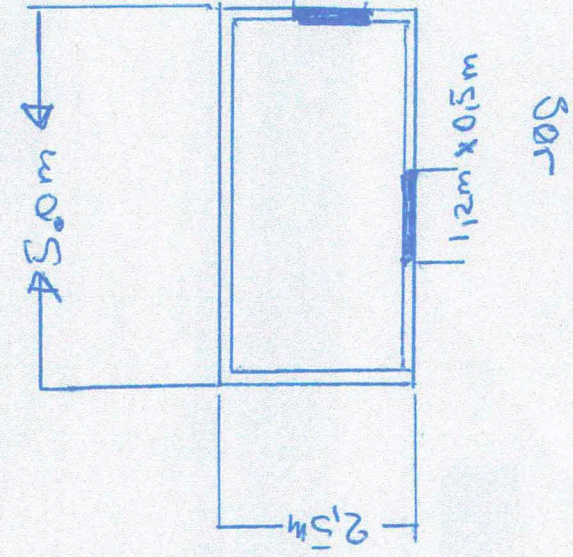

18 Aug 2020

2.9.2020

Masstabe: 1:100
Bad DWAHL BEB. 45:12
Selfallert

Kledhinc 12x148
stander 18x98
TAK H.PALU TRKSTEIN

Sor

Noord

Dan 1.0x2.10 m

Noord

Vest