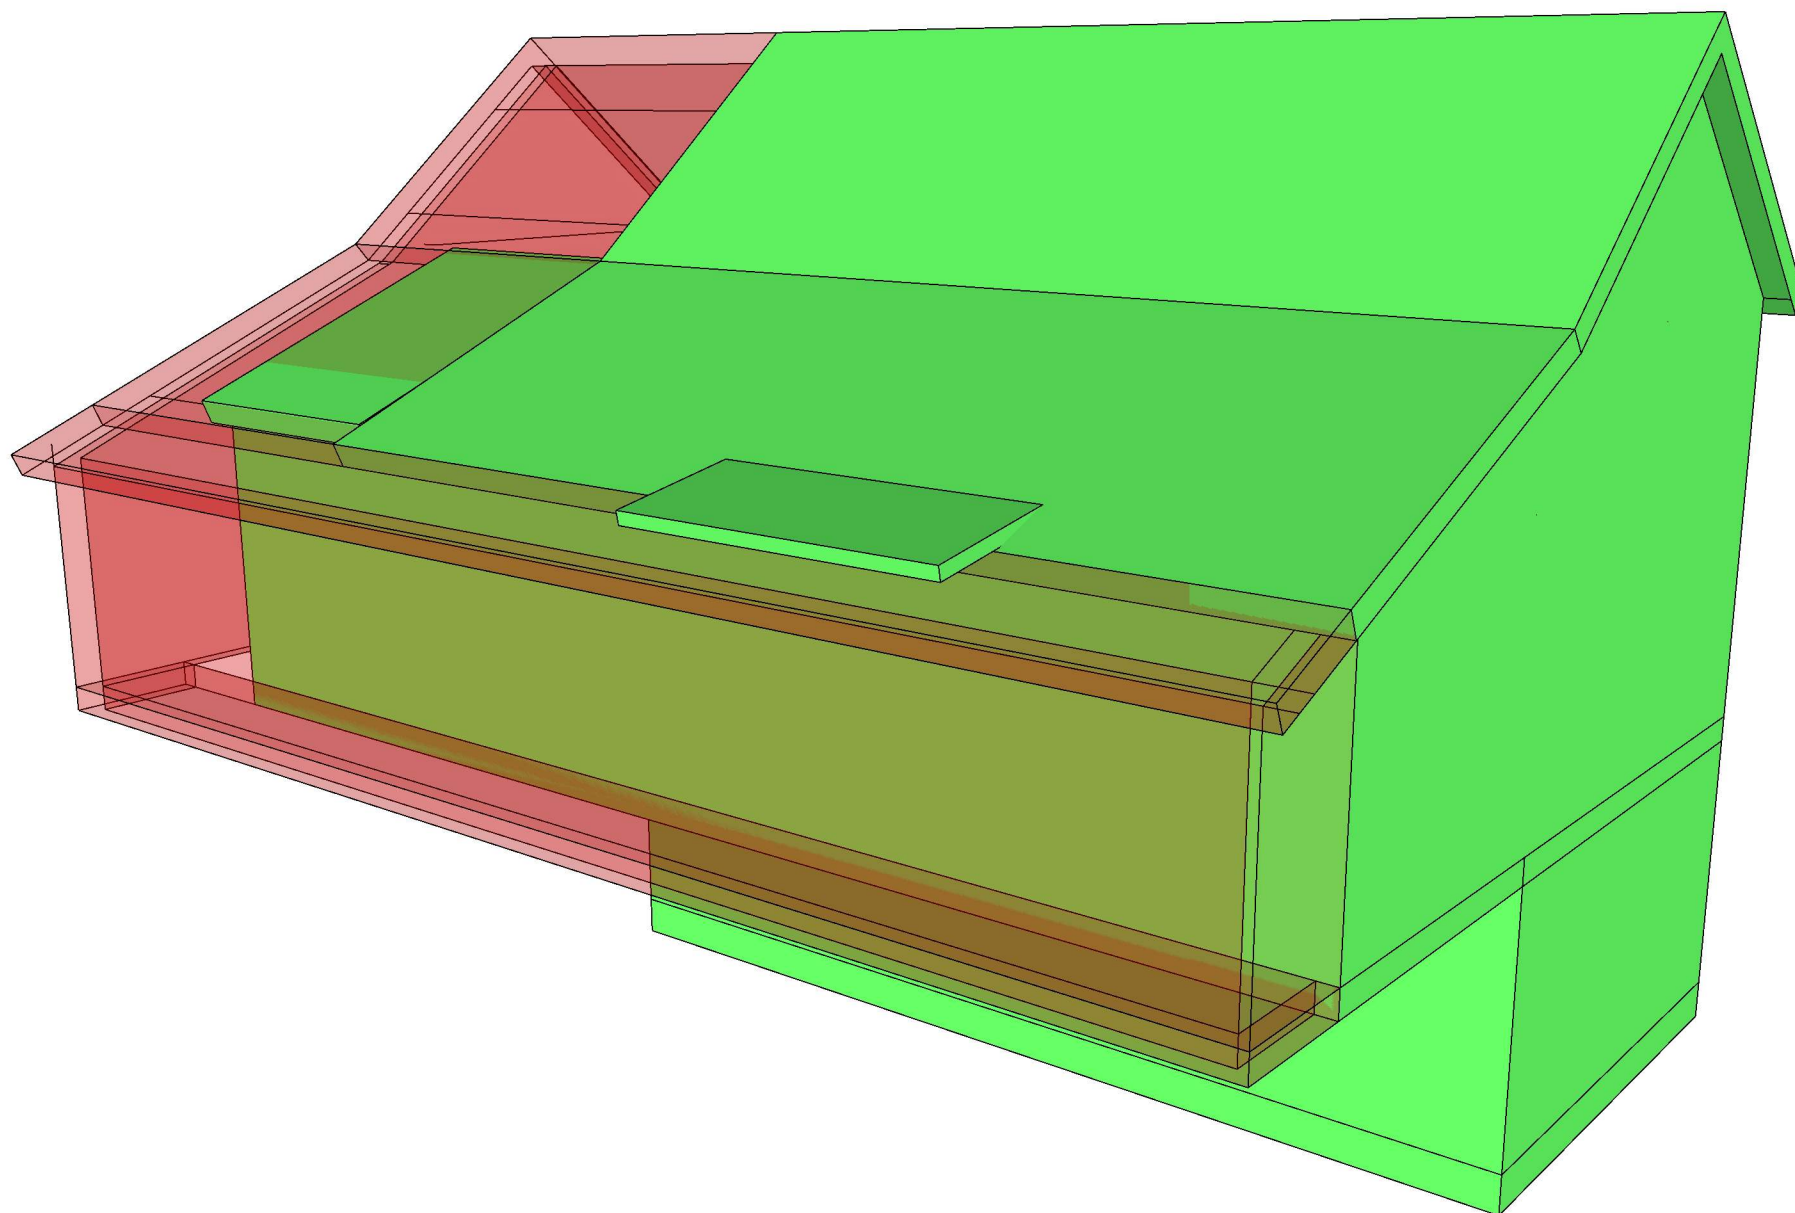

Tilbygg illustrert i rødt

rev.	dato	Kommentar
1	august 18, 2020	plan revision X

1
E3. 1:100 mts

Illustrasjon tilbygg

Ladberget 26

NB! Kontroll mål må tas på stedet

Dato:
august 18, 2020

Illustrasjon tilbygg

E3.

Tilbygg illustrert i rødt

rev.	dato	Kommentar
1	august 18, 2020	plan revision X

1 Illustrasjon tilbygg
E3.1 1:100 mts

Ladberget 26

NB! Kontroll mål må tas på stedet

Dato:
august 18, 2020

Illustrasjon tilbygg

E3.1

Tilbygg illustrert i rødt

Ladberget 26

NB! Kontroll mål må tas på stedet

Dato:
august 18, 2020

Illustrasjon tilbygg

E3.2

rev.	dato	Kommentar
1	august 18, 2020	plan revision X

1 Illustrasjon tilbygg
E3.2 1:100 mts

Illustrasjon over økt BRA i plan 1. Etasje

Påbygg illustrert i rødt

rev.	dato	Kommentar
1	august 18, 2020	plan revision X

1 Illustrasjon Plan
E3.3 1:100 mts

Ladberget 26