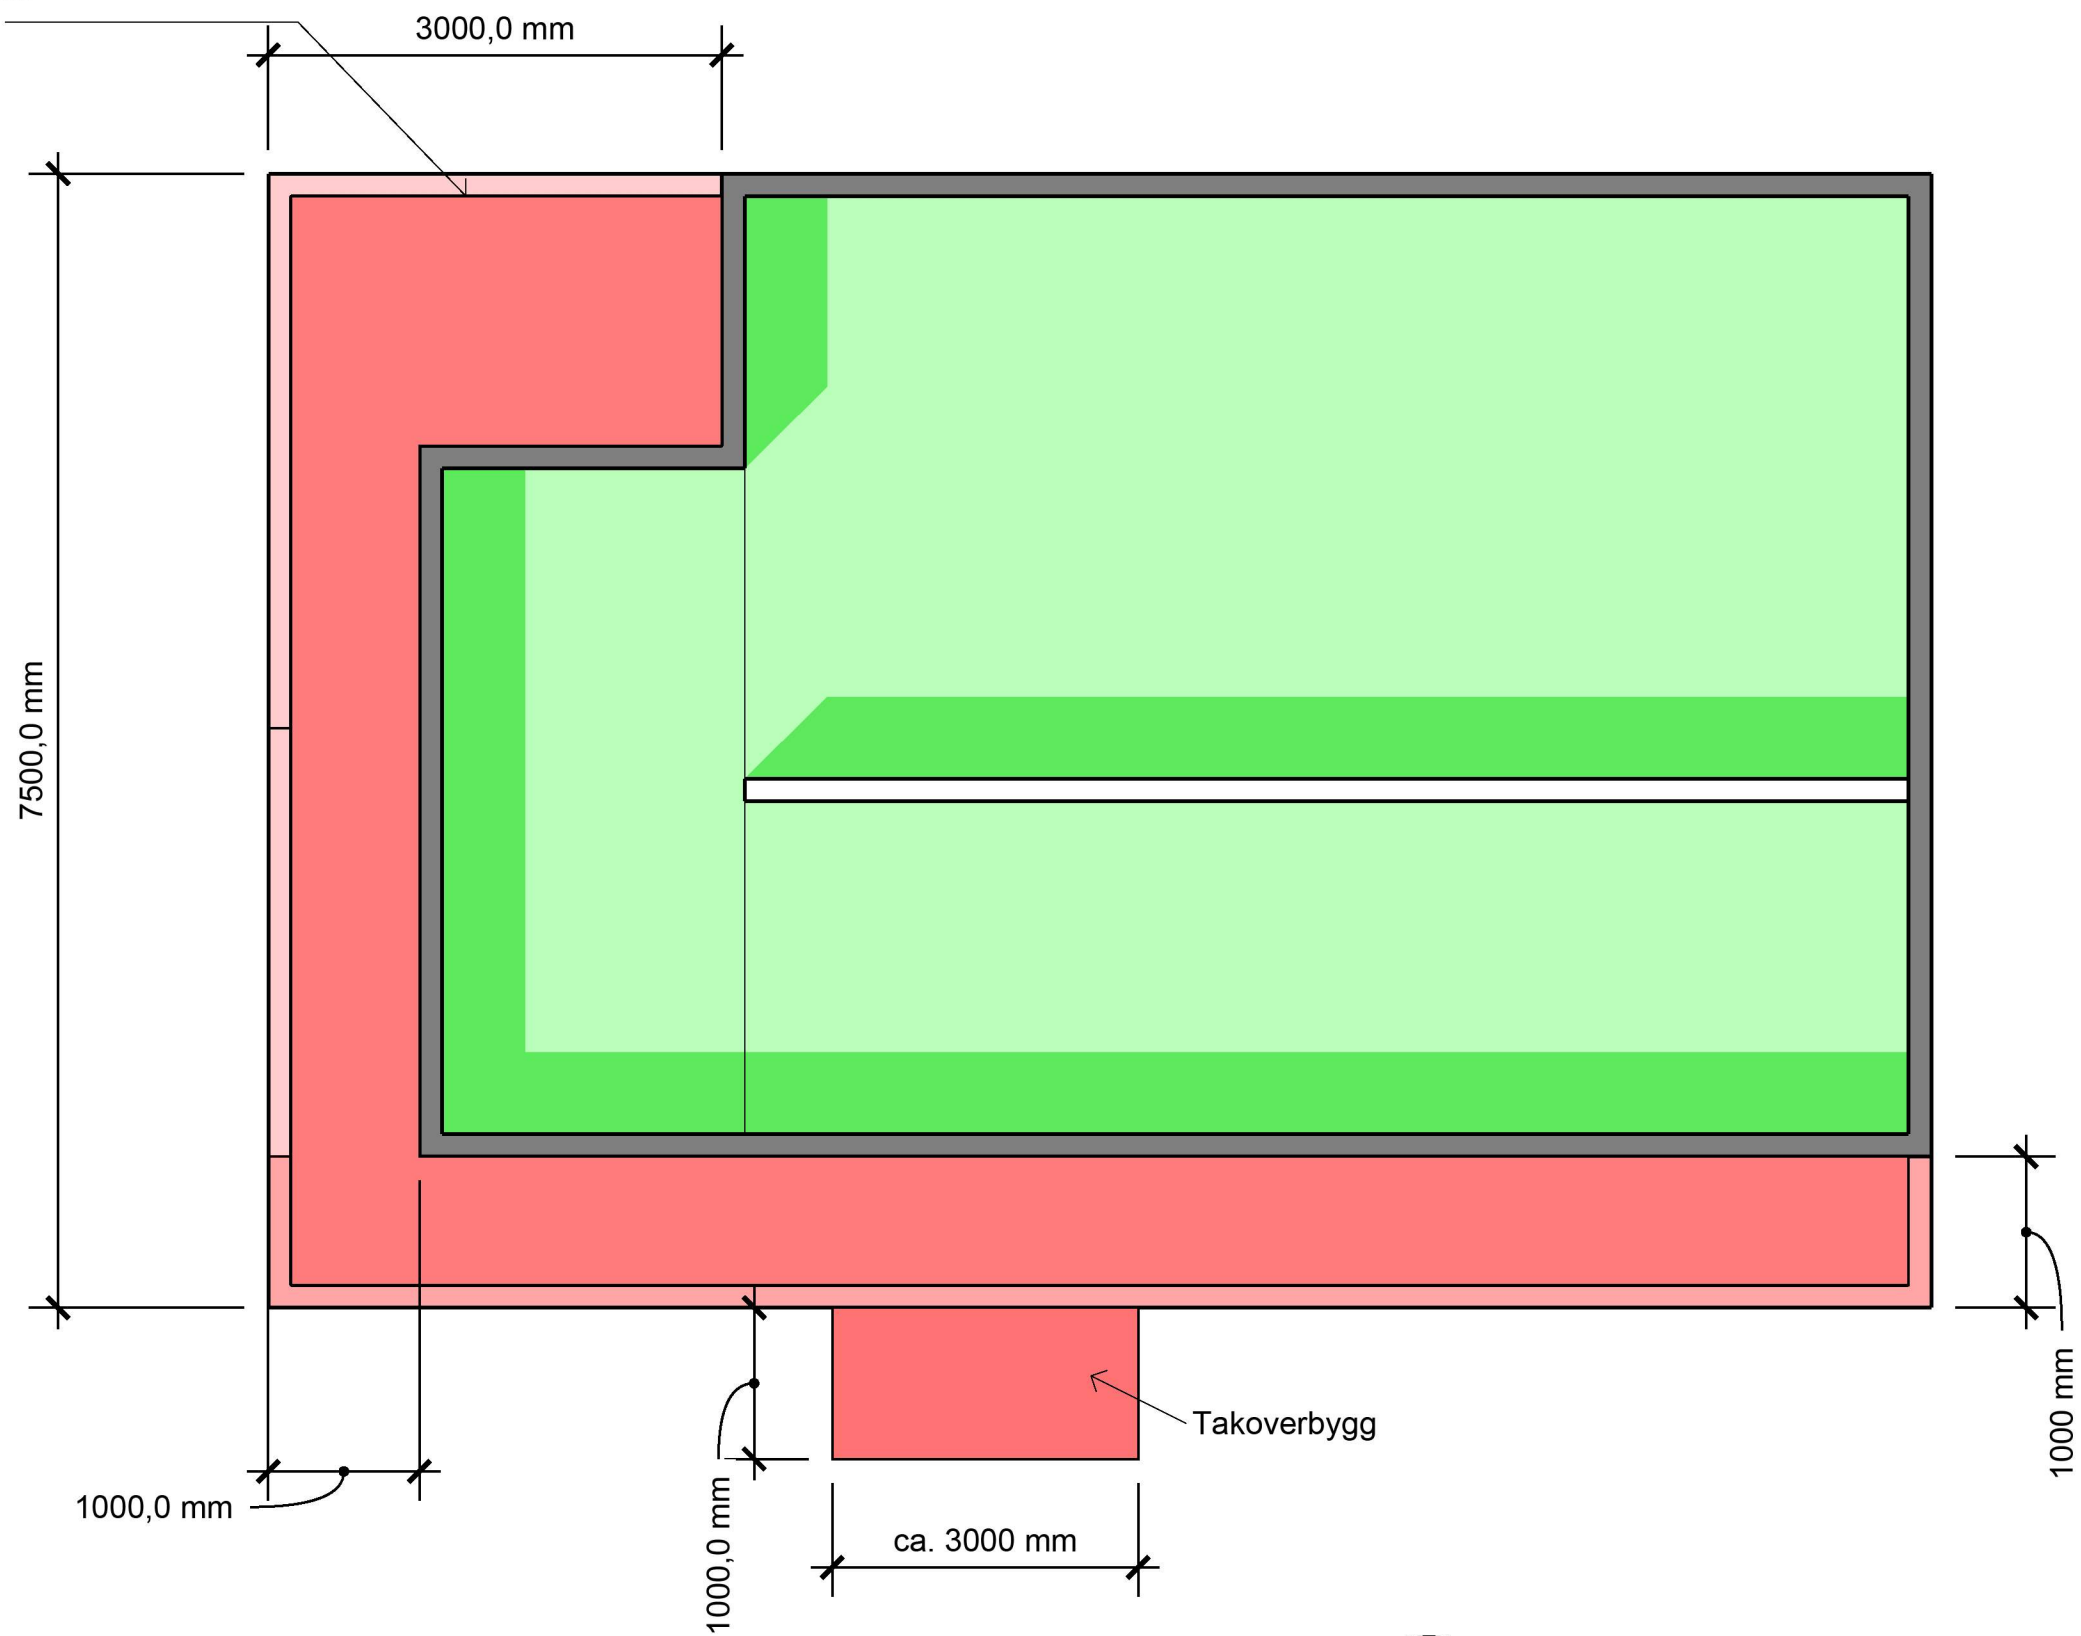

E3.

Tilbygg illustrert i rødt

rev.	dato	Kommentar
1	august 18, 2020	plan revision X

1 Illustrasjon tilbygg
E3.1 1:100 mts

Ladberget 26

NB! Kontroll mål må tas på stedet

Dato:
august 18, 2020

Illustrasjon tilbygg

E3.1

Tilbygg illustrert i rødt

Ladberget 26

NB! Kontroll mål må tas på stedet

Dato:
august 18, 2020

Illustrasjon tilbygg

E3.2

rev.	dato	Kommentar
1	august 18, 2020	plan revision X

1 Illustrasjon tilbygg
E3.2 1:100 mts

Illustrasjon over økt BRA i plan 1. Etasje

Påbygg illustrert i rødt

rev.	dato	Kommentar
1	august 18, 2020	plan revision X

1 Illustrasjon Plan
E3.3 1:100 mts

Ladberget 26

NB! Kontroll mål må tas på stedet

Dato:
august 18, 2020

Illustrasjon Plan

E3.3