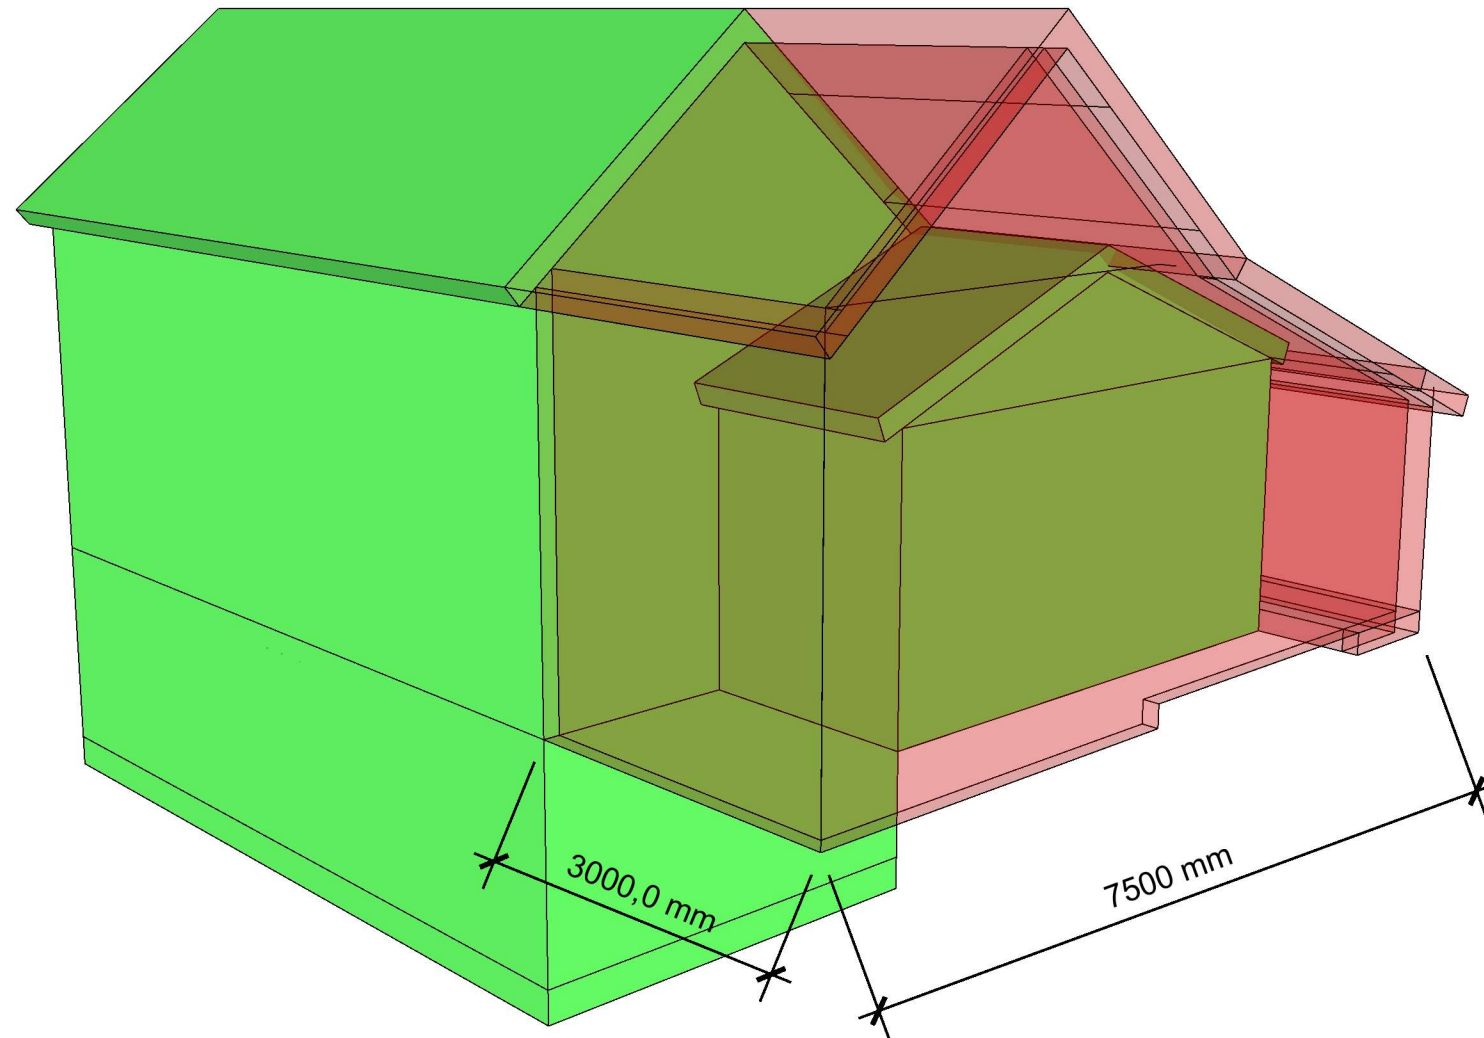

Tilbygg illustrert i rødt

rev.	dato	Kommentar
1	august 18, 2020	plan revision X

1
E3. 1:100 mts

Illustrasjon tilbygg

Ladberget 26

NB! Kontroll mål må tas på stedet

Dato:
august 18, 2020

Illustrasjon tilbygg

E3.

Tilbygg illustrert i rødt

rev.	dato	Kommentar
1	august 18, 2020	plan revision X

1 Illustrasjon tilbygg
E3.1 1:100 mts

Ladberget 26

NB! Kontroll mål må tas på stedet

Dato:
august 18, 2020

Illustrasjon tilbygg

E3.1

Tilbygg illustrert i rødt

Ladberget 26

NB! Kontroll mål må tas på stedet

Dato:
august 18, 2020

Illustrasjon tilbygg

E3.2

rev.	dato	Kommentar
1	august 18, 2020	plan revision X

1 Illustrasjon tilbygg
E3.2 1:100 mts

Illustrasjon over økt BRA i plan 1. Etasje

Påbygg illustrert i rødt

rev.	dato	Kommentar
1	august 18, 2020	plan revision X

1 Illustrasjon Plan
E3.3 1:100 mts

Ladberget 26