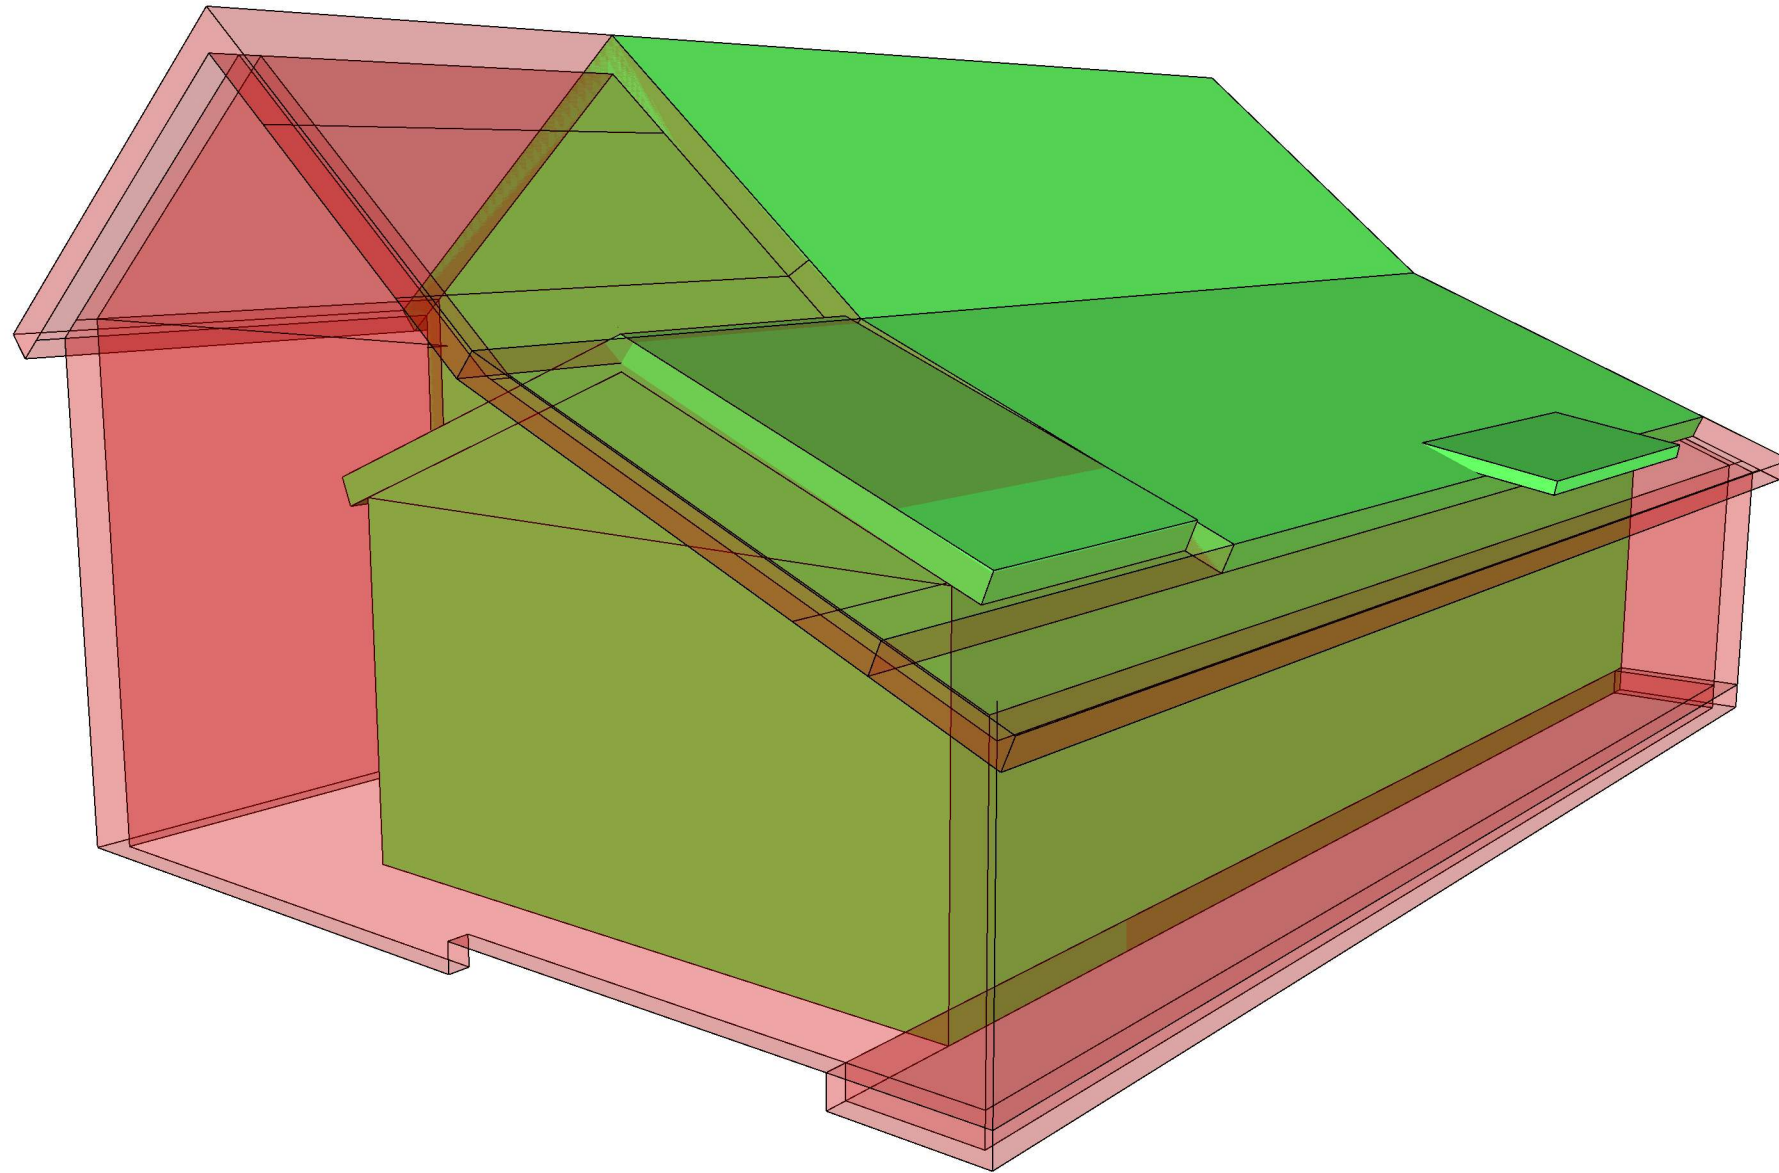

Tilbygg illustrert i rødt

rev.	dato	Kommentar
1	august 18, 2020	plan revision X

1
E3. 1:100 mts

Illustrasjon tilbygg

Ladberget 26

NB! Kontroll mål må tas på stedet

Dato:
august 18, 2020

Illustrasjon tilbygg

E3.

Tilbygg illustrert i rødt

rev.	dato	Kommentar
1	august 18, 2020	plan revision X

1 Illustrasjon tilbygg
E3.1 1:100 mts

Ladberget 26

NB! Kontroll mål må tas på stedet

Dato:
august 18, 2020

Illustrasjon tilbygg

E3.1

Tilbygg illustrert i rødt

Ladberget 26

NB! Kontroll mål må tas på stedet

Dato:
august 18, 2020

Illustrasjon tilbygg

E3.2

rev.	dato	Kommentar
1	august 18, 2020	plan revision X

1 Illustrasjon tilbygg
E3.2 1:100 mts

Illustrasjon over økt BRA i plan 1. Etasje

Påbygg illustrert i rødt

rev.	dato	Kommentar
1	august 18, 2020	plan revision X

1 Illustrasjon Plan
E3.3 1:100 mts

Ladberget 26