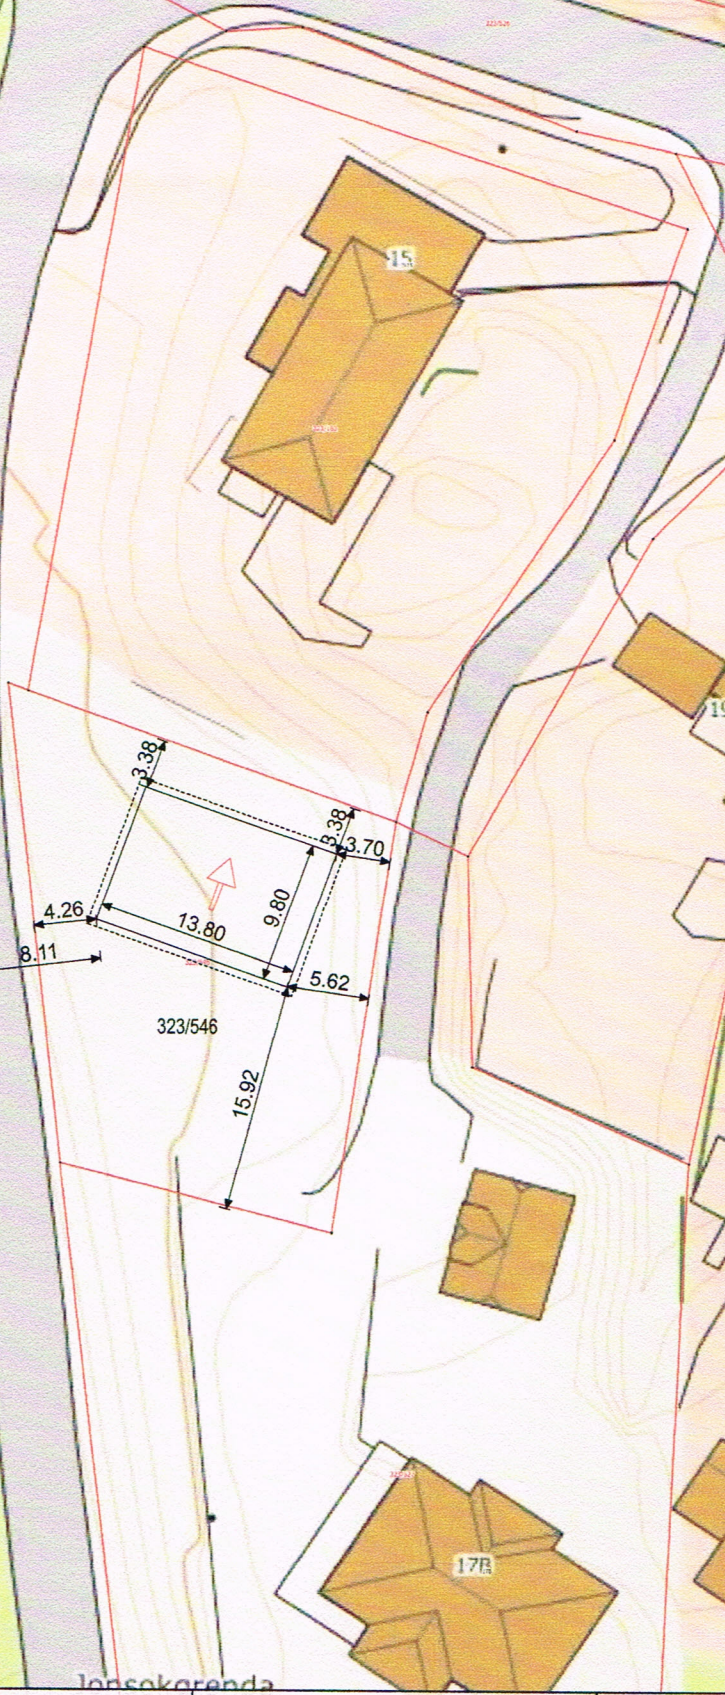

D-1

Løypetona

Situasjonskart -

Dato: 21-06-2020

Målestokk: 1:500

# Utomhusplan

D-2

N6714405, Ø293515 +

Situasjonskart -

Dato: 21-06-2020

**N**digi.no

Målestokk: 1:500

15m