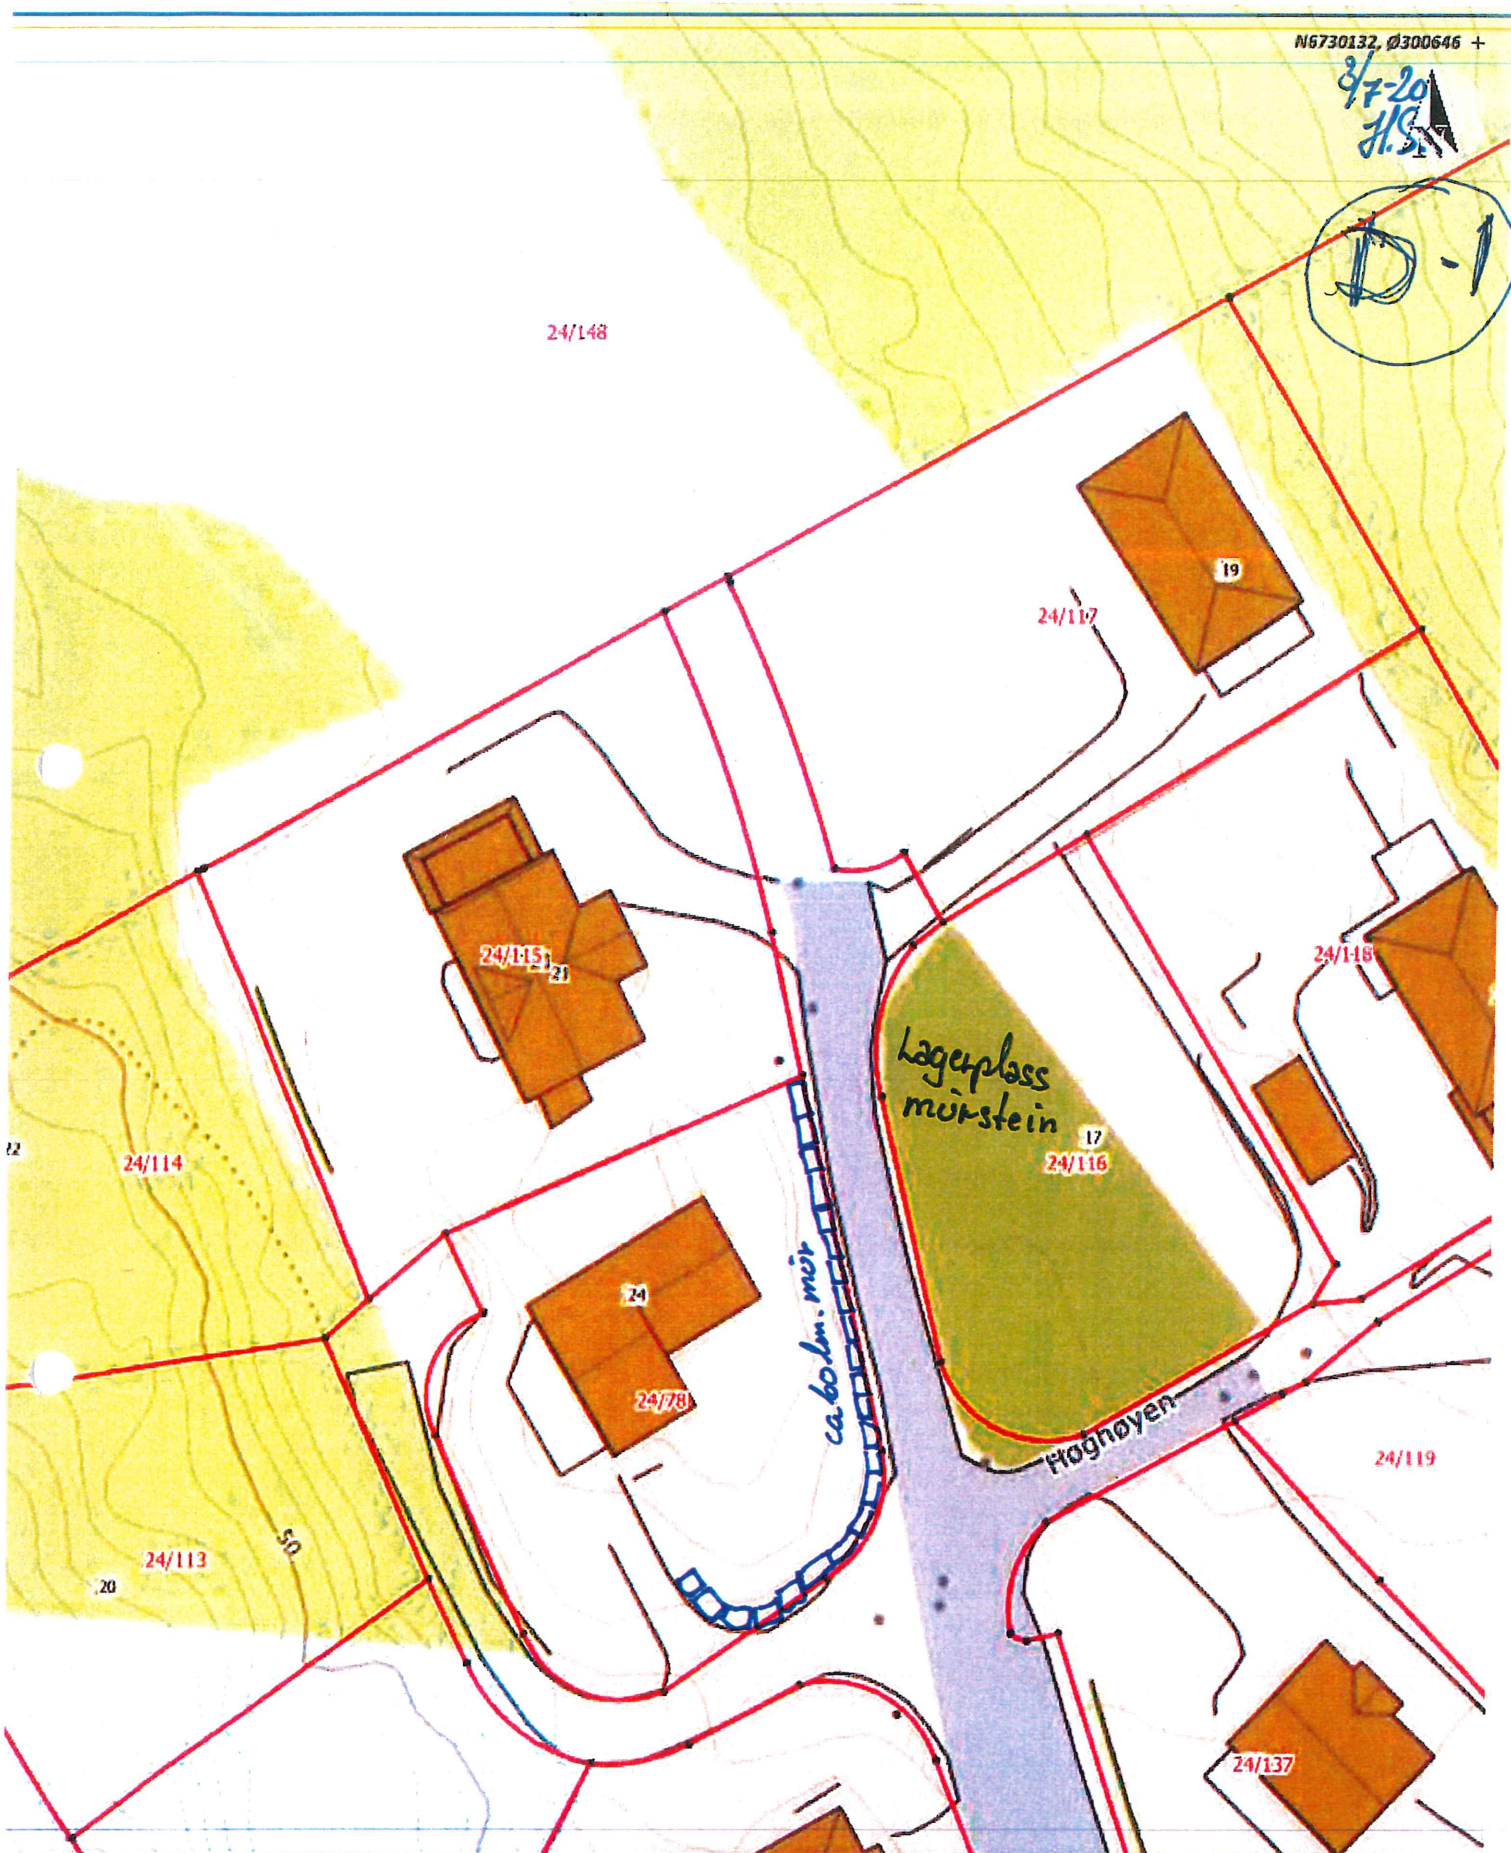

8/7-20
H.S.

D-1

Situasjonskart -

H. SANDVIK A/S
Entreprenør

Ndigi.no

Dato: 03-07-2020

Målestokk: 1:500

15m

118	296010.54	-38329.99	jordmerke
119	296025.12	-38327.11	jordmerke
113	296030.44	-38330.12	fjellbolt

D-2