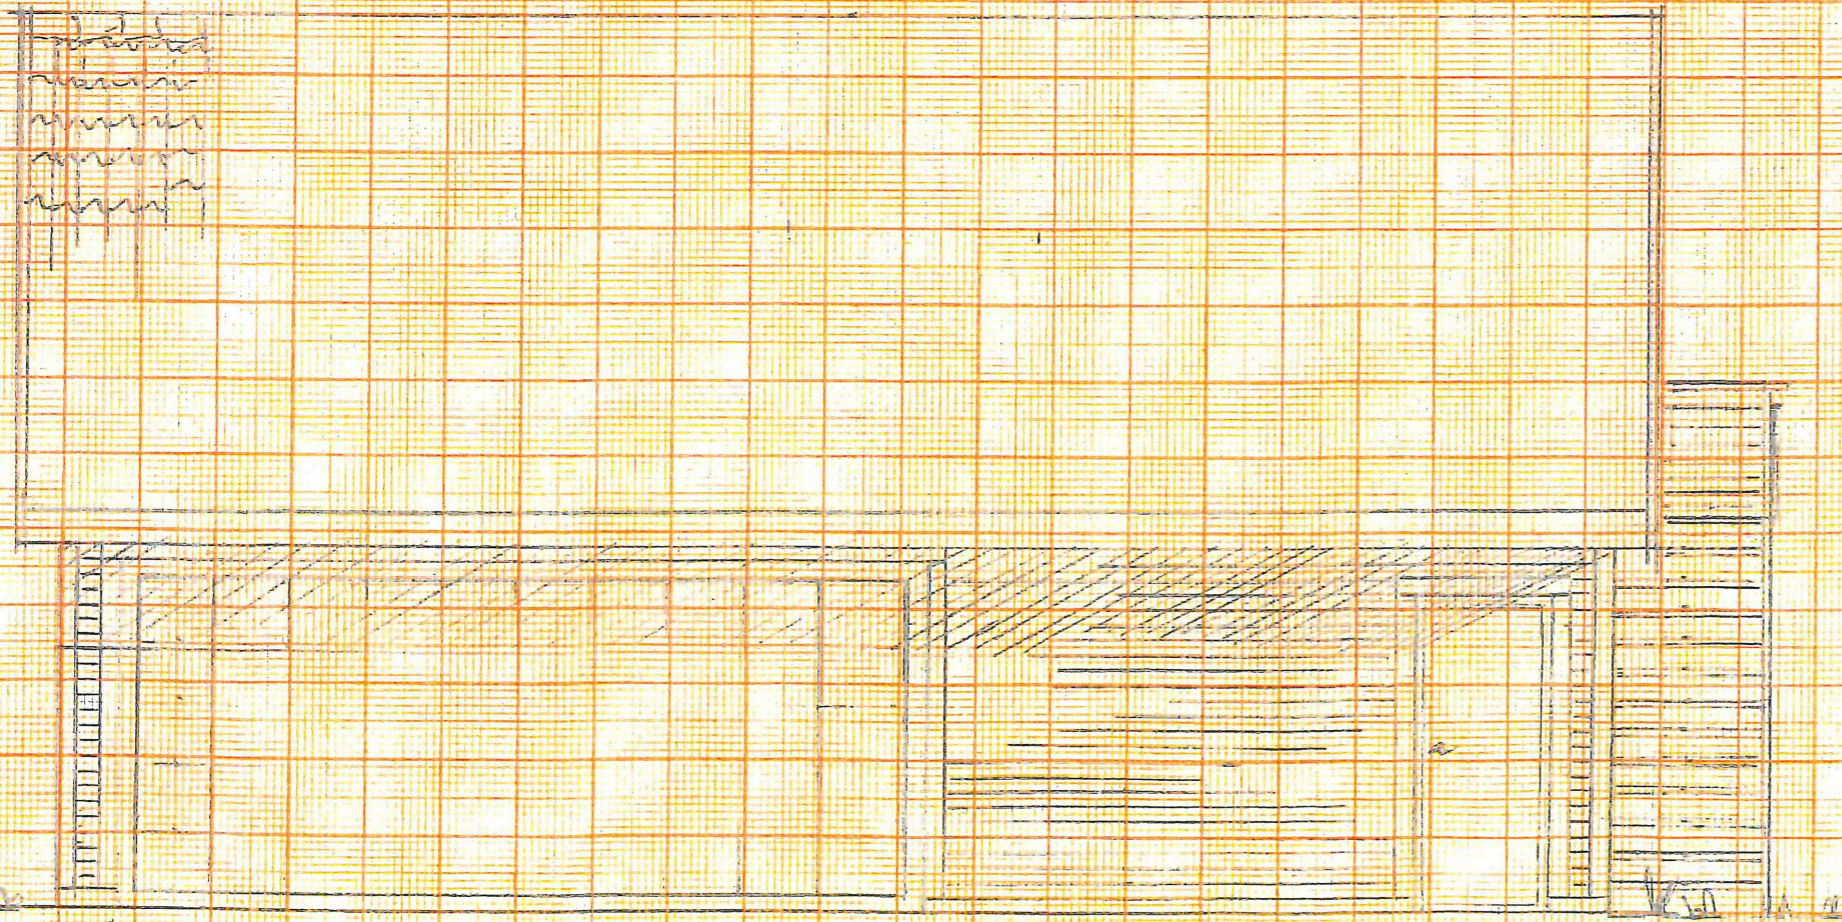

VEDLEGG E 1

FASADE SØR

GRUNN 306/63
VESTBYGDVEGAN 106
MÅLESTOKK 1:50
TILFØRSELSE = BLOK/ÅLHUS

VSD

VSD