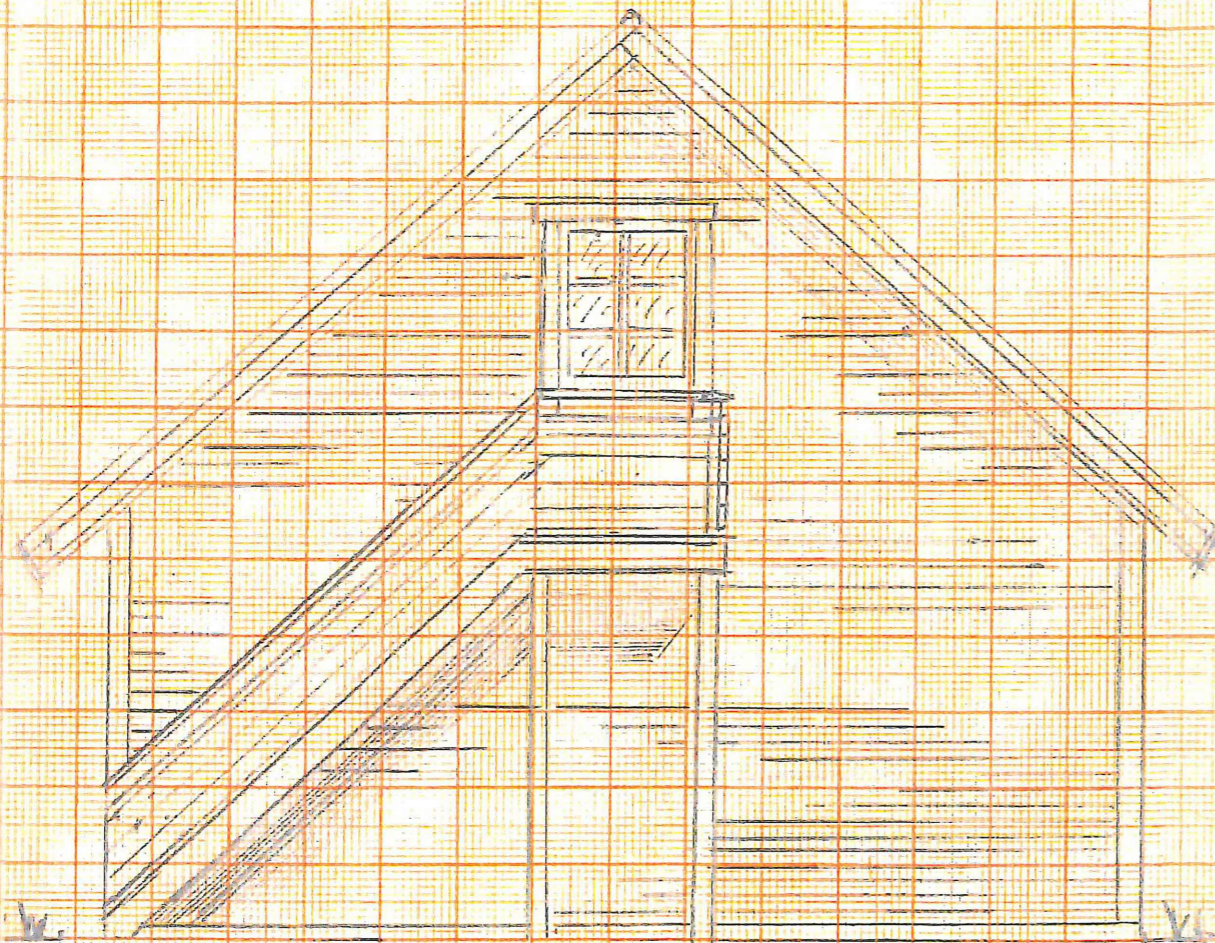

VEDLEGG E2

FASADE AUST

FASADE VEST

GBNR 306/60

VESTBYGGEVEGEN 106

TILTAKSHAVERT BLOM/ÅLDE

MÅLESTOKK 1:50