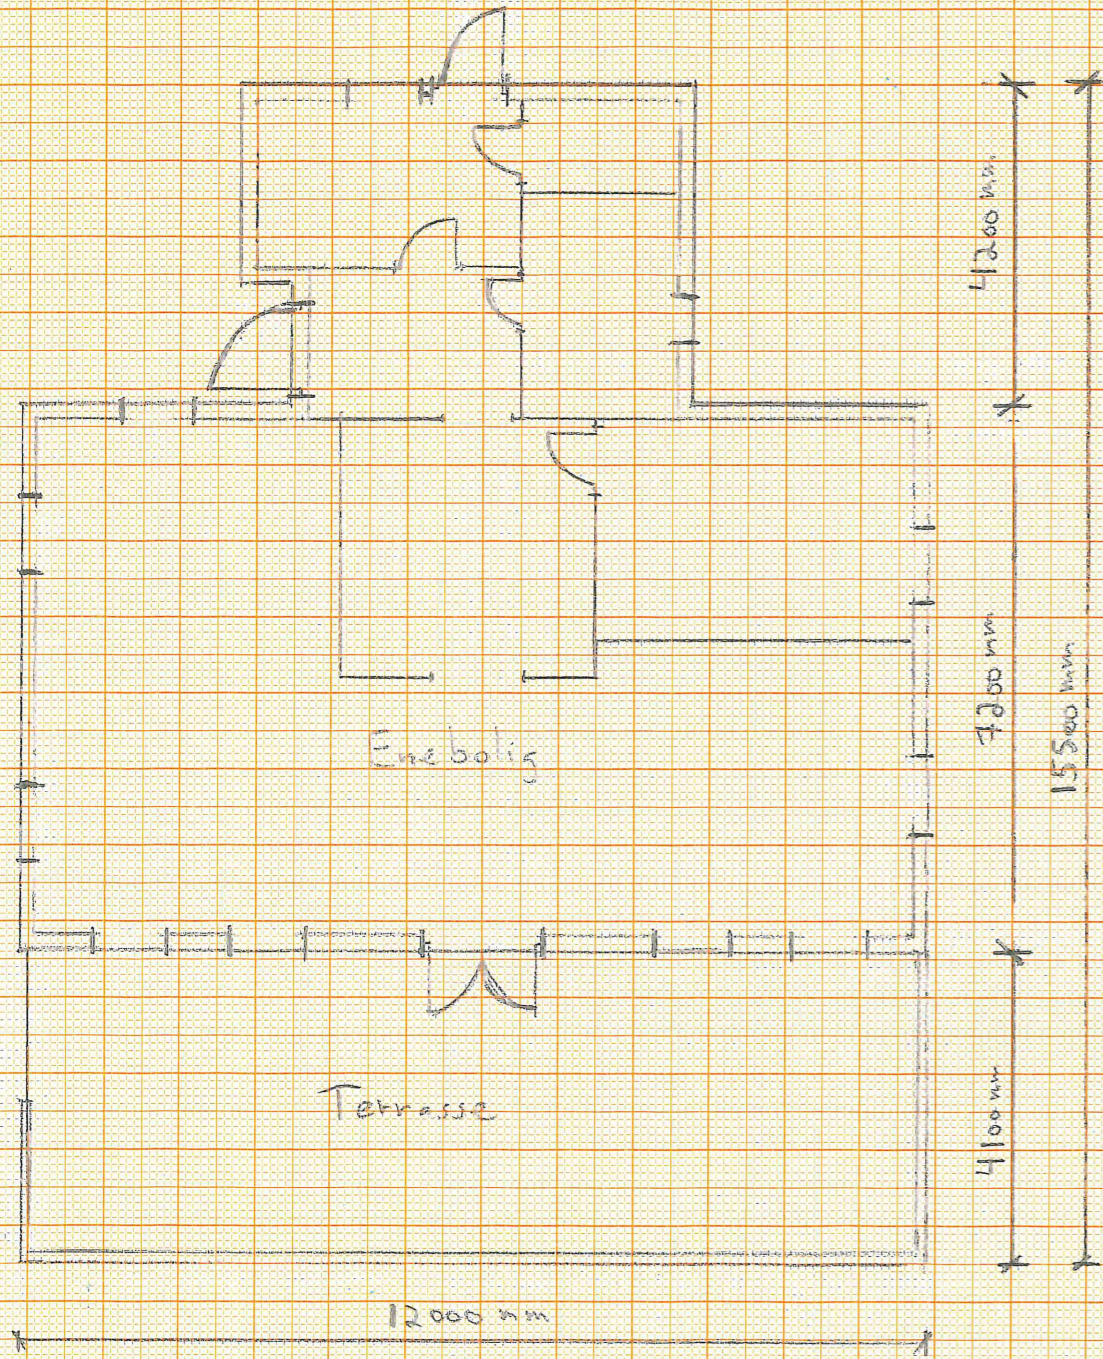

VEDLEGG E8

GBNR 306/63
Vestbygdvegen 106
TILTAKSHAVER: BLOM/ÅLHUS
MÅLESTOKK 1:100