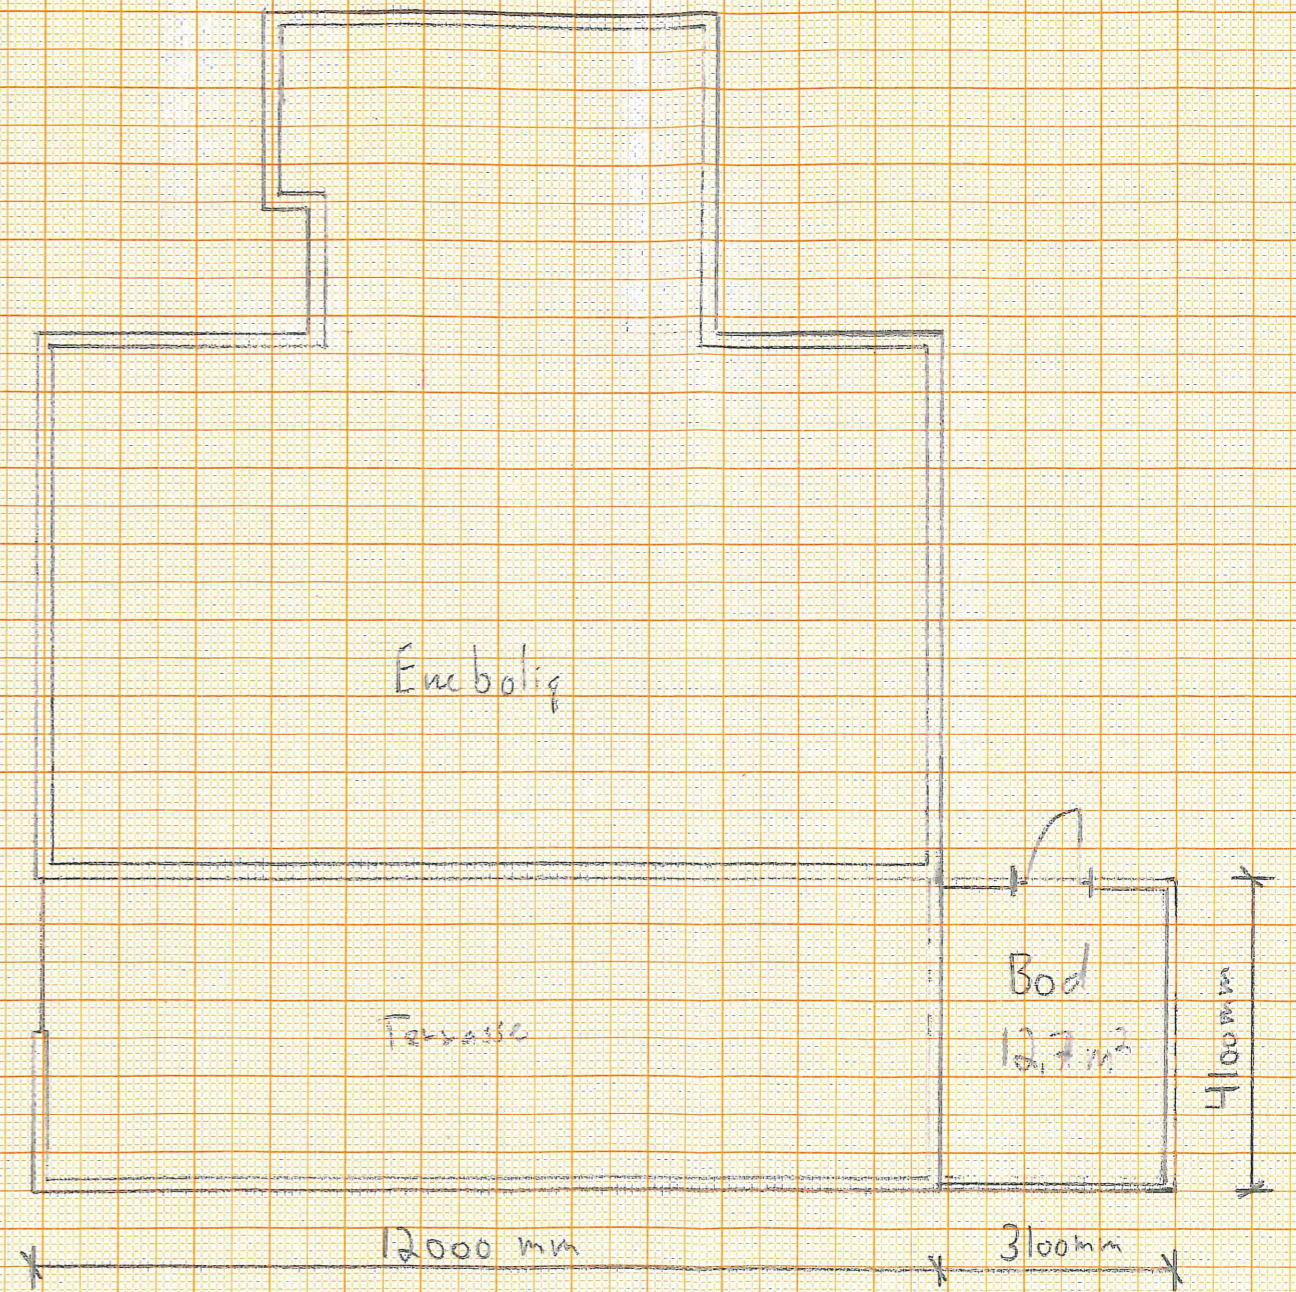

VEDLEGG E8

GBNR 306/63
Vestbygdvegen 106
TILTAKSHAVER: BLOM/ÅLHUS
MÅLESTOKK 1:100