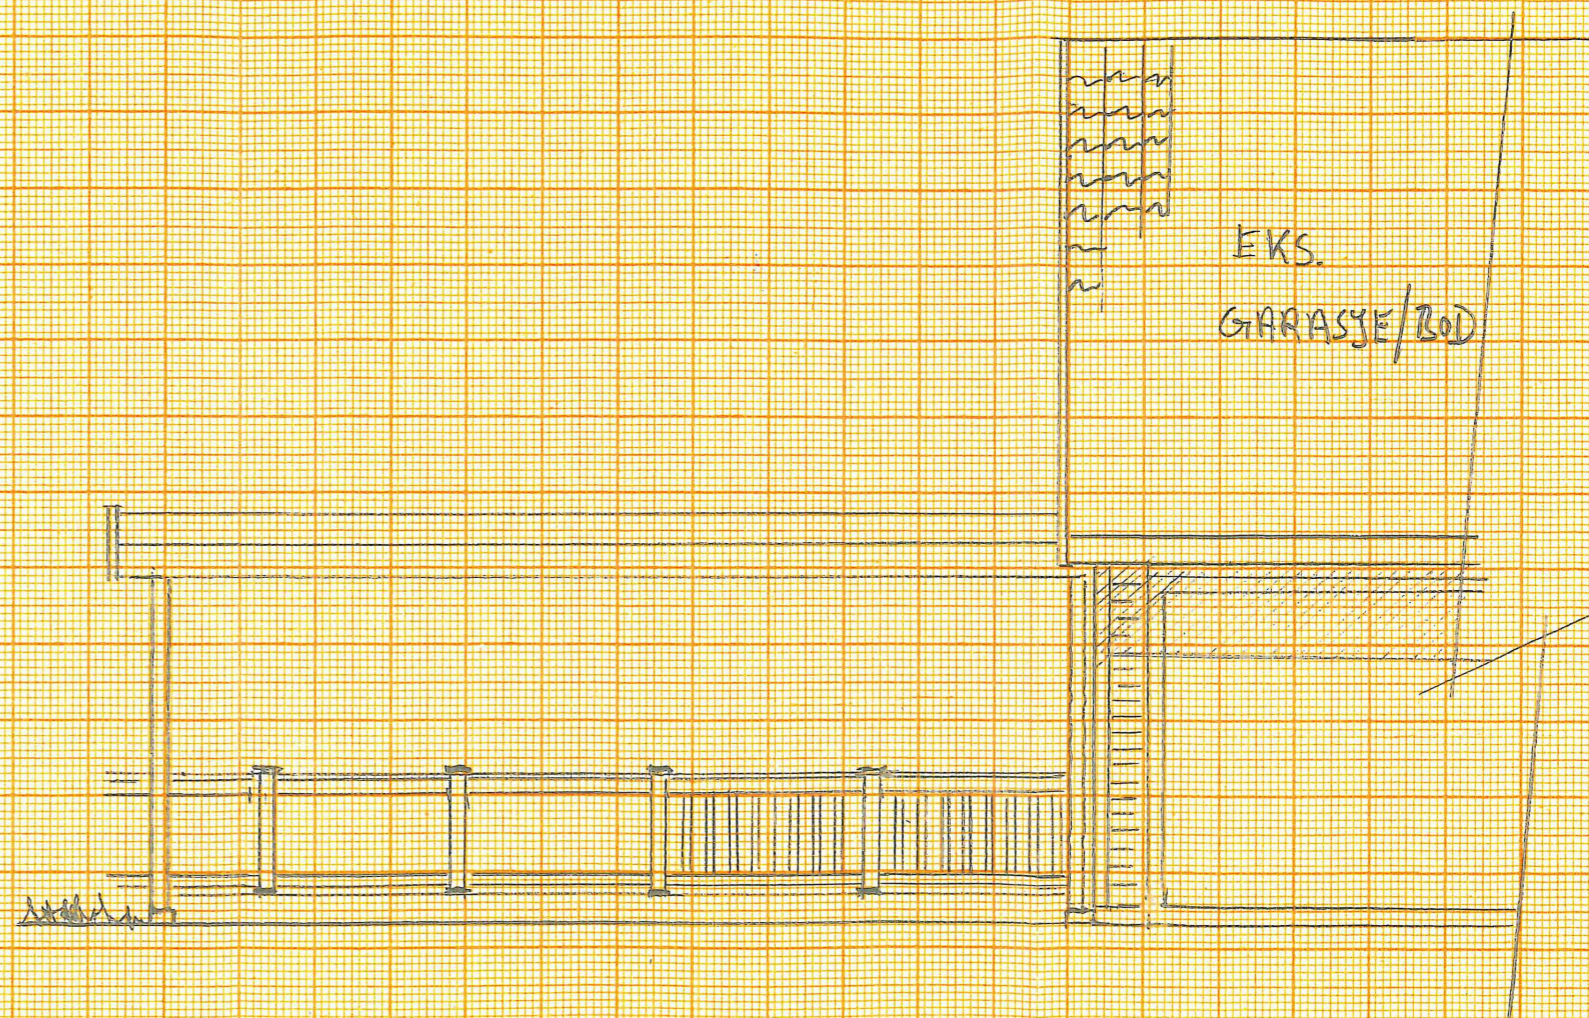

VEDLEGG ES

FASADE SØR

GBNR 306/53
VESTBYGDVEGEN 106
MÅLESTOKK 1:50
TILTAKS HAVAR: BLOM / ÅLHUS