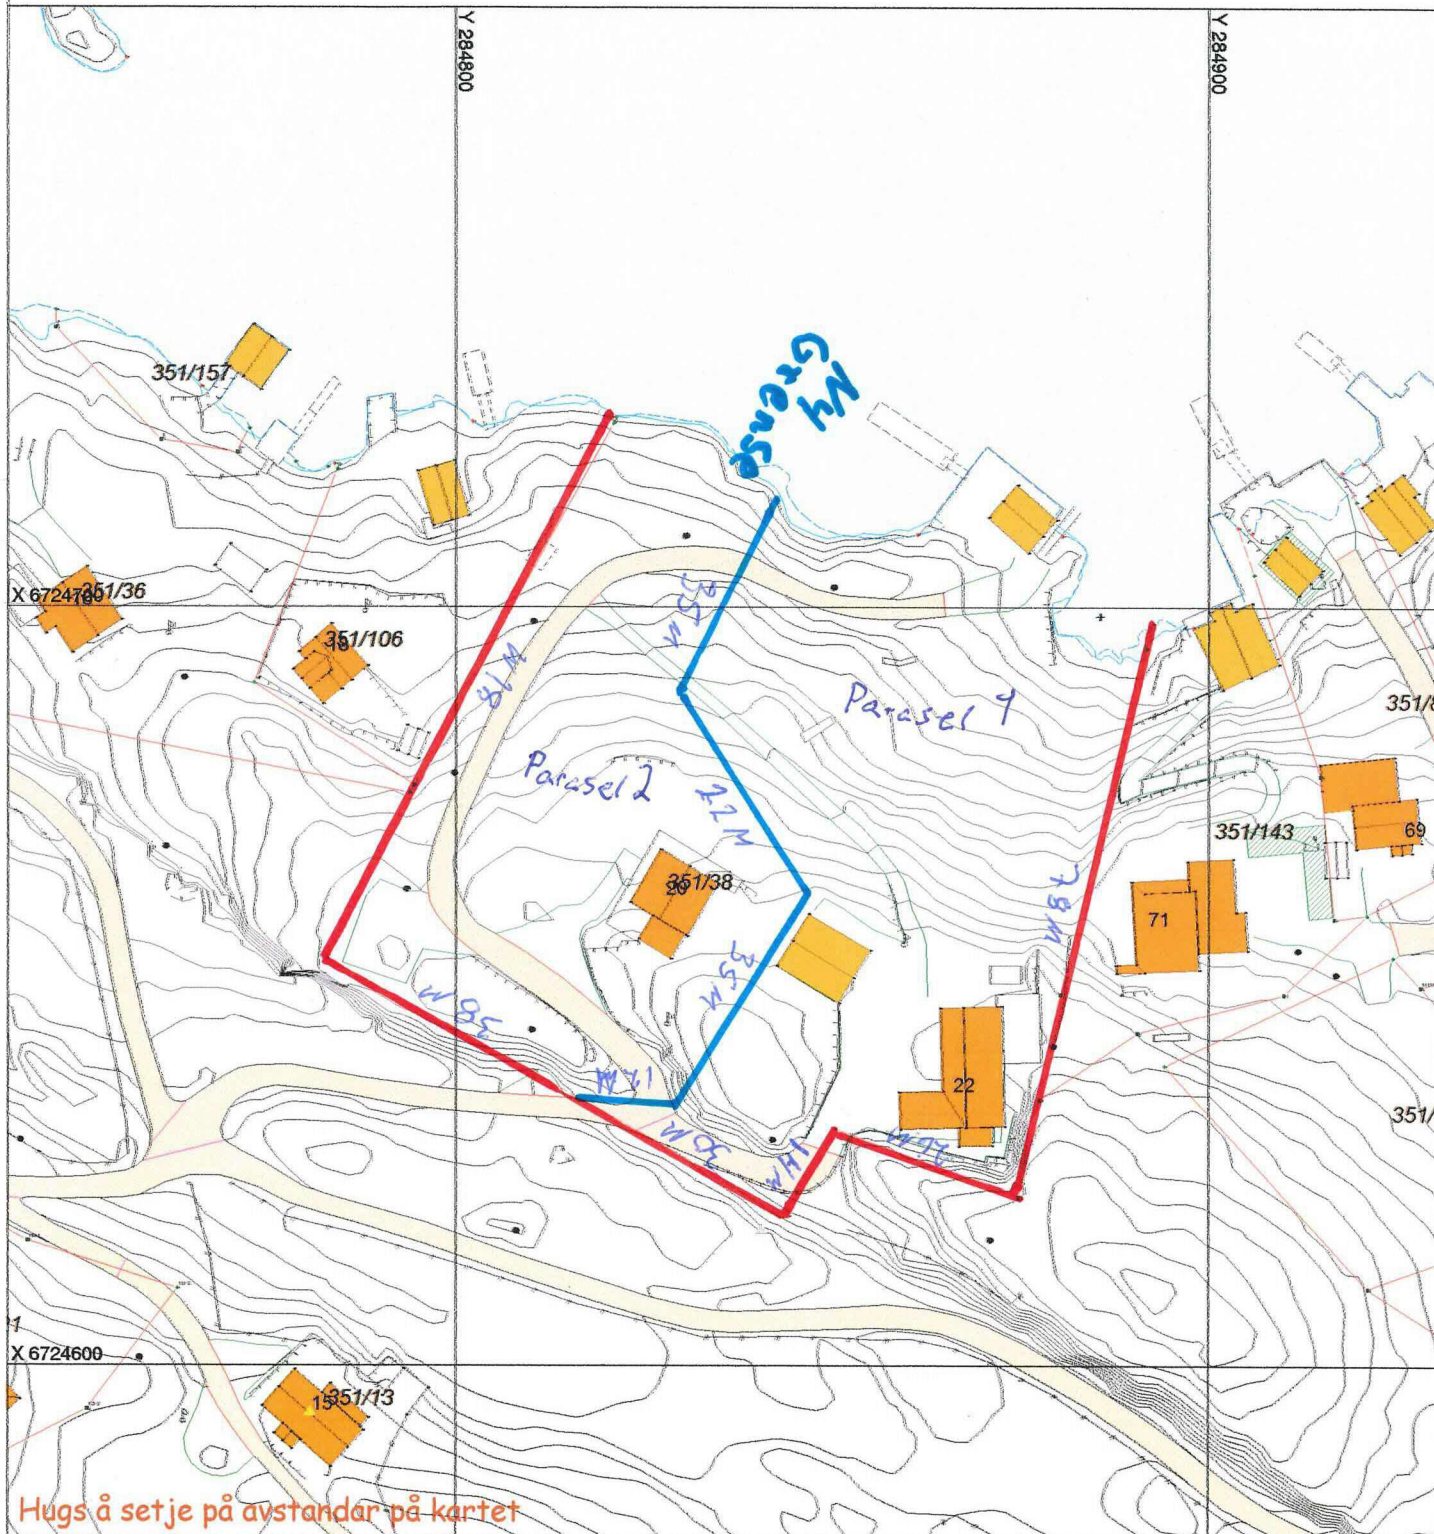

SITUASJONSKART

Gnr/Bnr: 351/38

Adresse:

Eigar/søkar:

Kvalitet:

Gjeldande plan: Kommunedelplan for Meland

Planformål: Byggeområde for fritidsbustad

Vår referanse:

Sign.

Målestokk: 1:1000
Dato: 03.08.2020

- | | | | |
|--|------------------------|--|------------|
| | Gjerde | | Bolighus |
| | Usikker eigedomsgrense | | Andre bygg |
| | Målt eigedomsgrense | | |

SITUASJONSPLAN

Tiltak

Underskrift Situasjonsplan

Dato