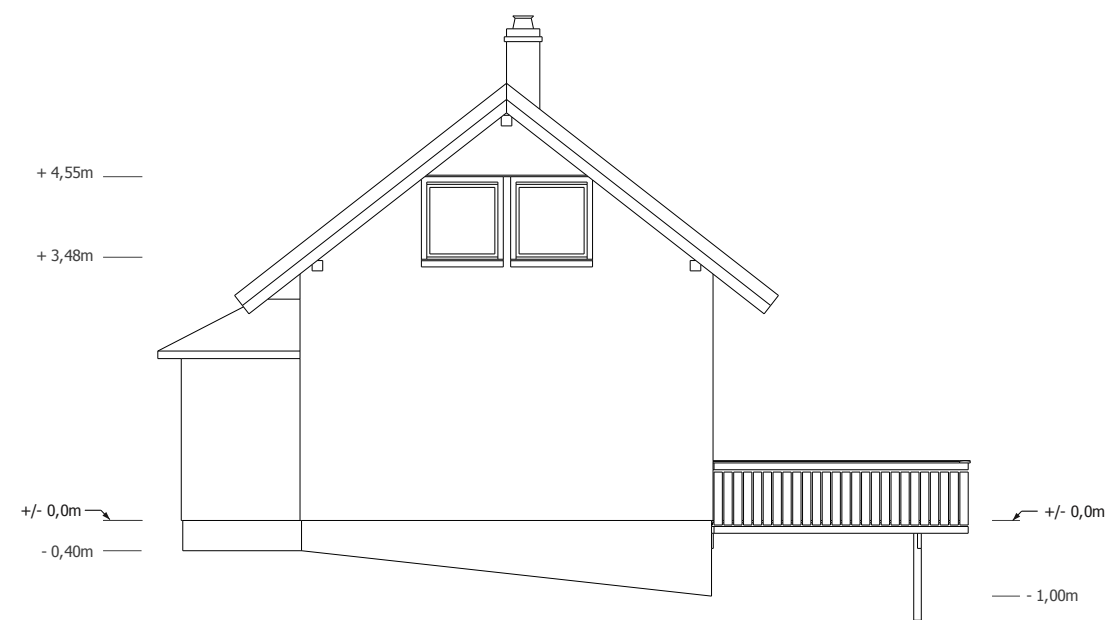

**Fasade - sør**

**Fasade - nord**

PROSJEKT: Gnr 488, Bnr 5. Sæbøvegen 31, Alver kommune	DATE: 07-09-2020
TEGNING: Eksisterende bygg, fasader nord og sør	ARK: A4
	MALESTOKK: 1:100
	TEGM.NR.: E01