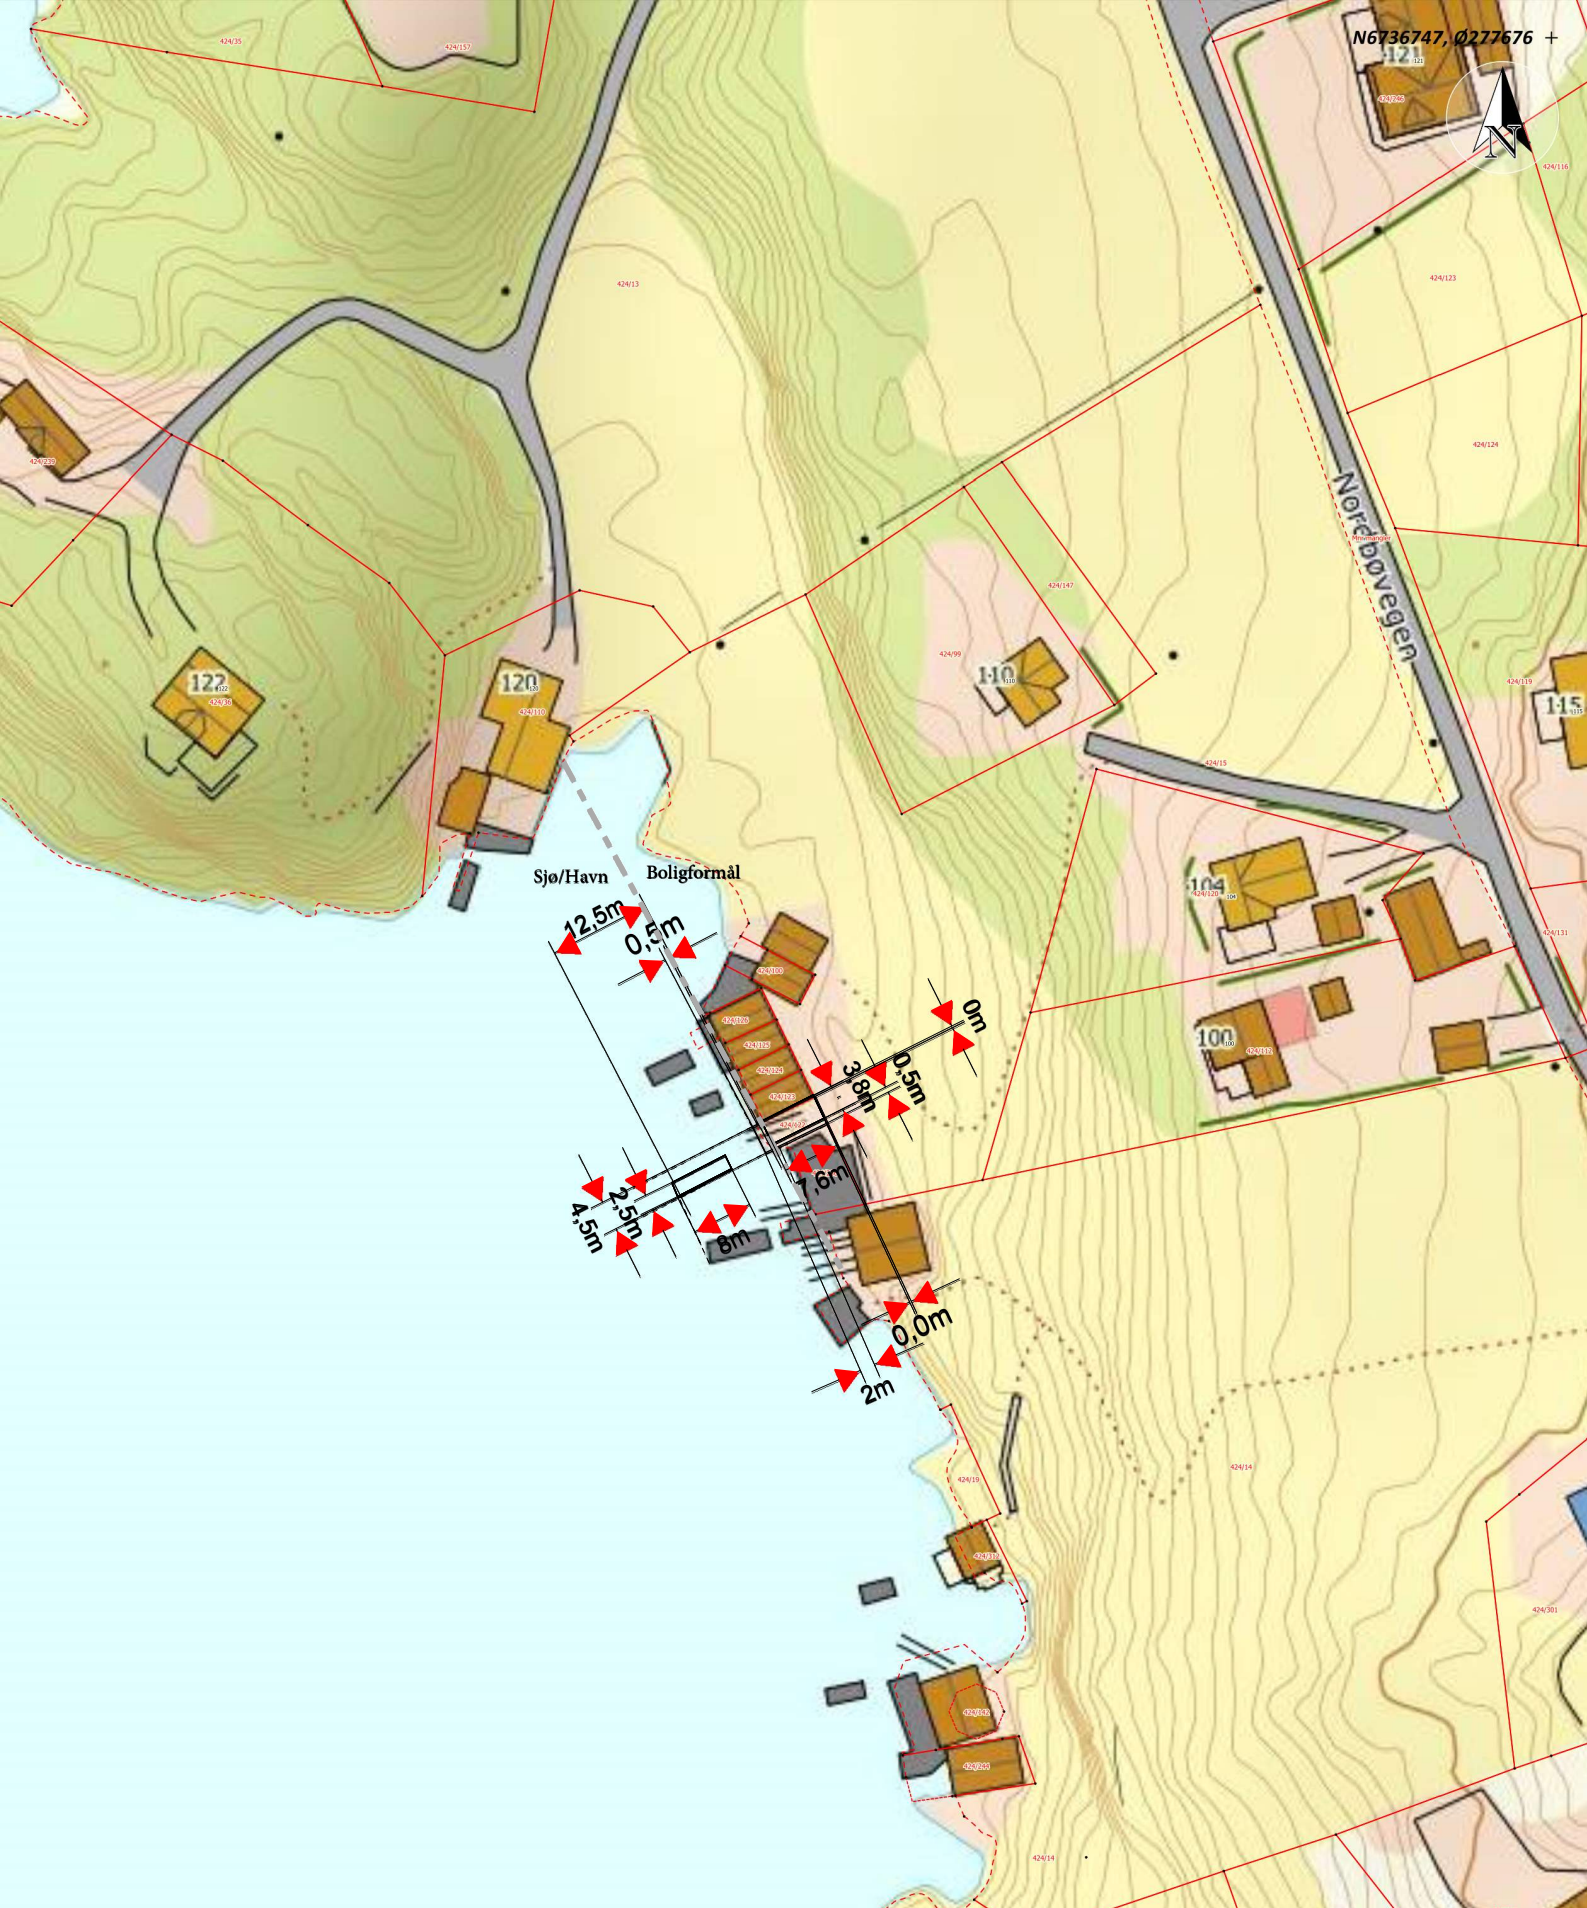

422/122

Gruppe D - Vedlegg 3 & 4

Situasjonskart - Sjøtomt 424/122

Dato: 30-04-2020

Målestokk: 1:1 000