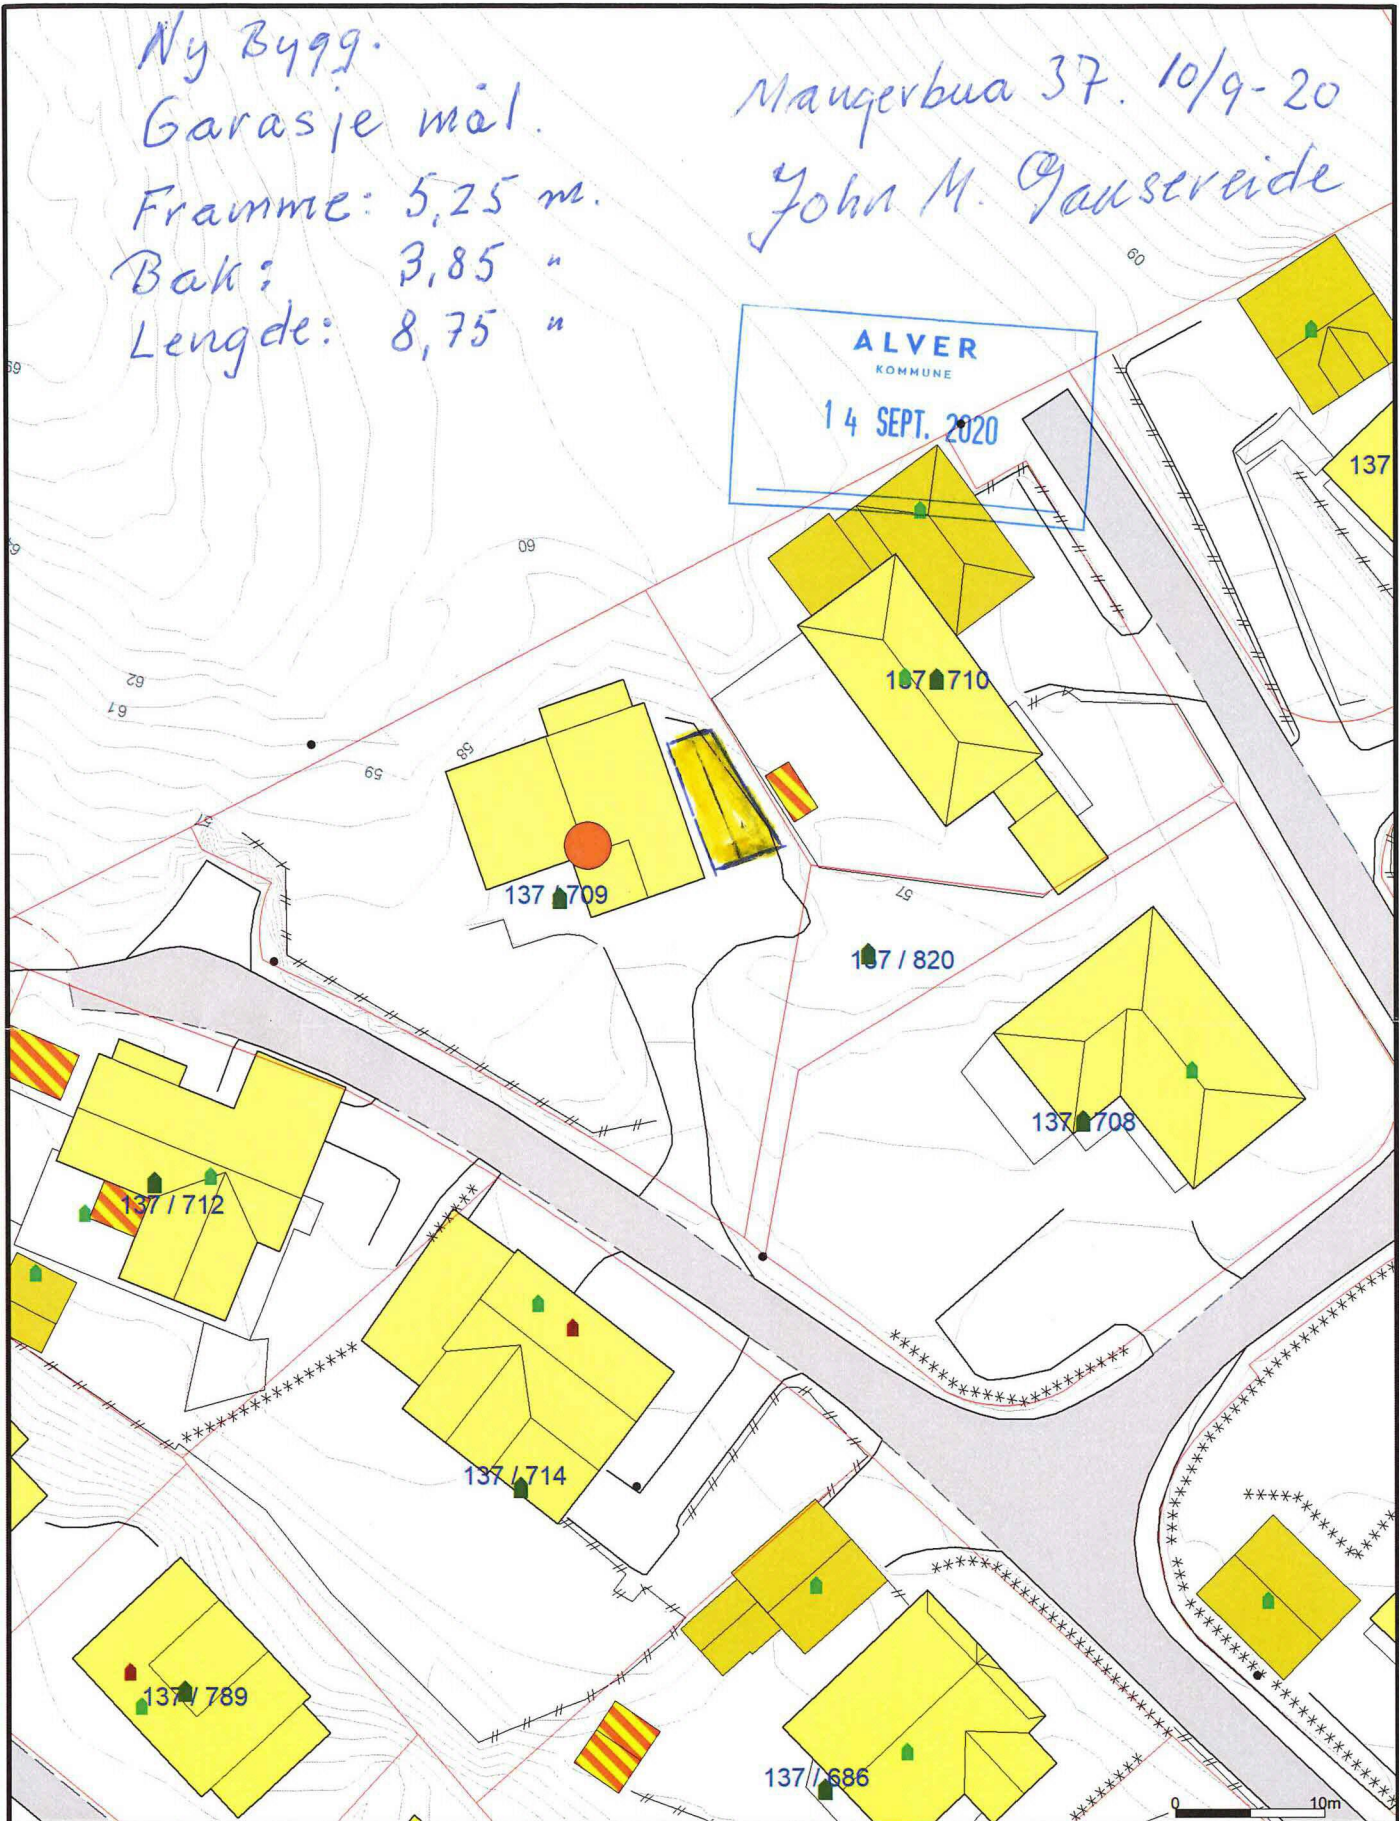

Ny Bygg.  
Garasje mål.

Framme: 5,25 m.  
Bak: 3,85 "  
Lengde: 8,75 "

Mangerbua 37. 10/9-20  
John M. Gausevride

ALVER  
KOMMUNE  
14 SEPT. 2020

- Målte Grenser
  - Registrerte Grenser
  - Udefinert grenser
  - Terrengmålte grense
  - Konstruert grensepunkt
  - Bolig
  - Bustad m/leilighet
  - Våningshus
  - Større bustader
  - Hytte/feriehus
  - Garasje/uthus
  - Industri/lager
  - Andre bygg
- Beliggenhet og høyder må oppfattes som orienterende.  
Koordinatsystem: UTM(EUREF89) - SONE 32 (EPSG:32632)  
Høydesystem: (EPSG:)

Lindås kommune  
Byggesak

Dato: 2020.09.09  
Sign: liin

Målestokk  
1:500