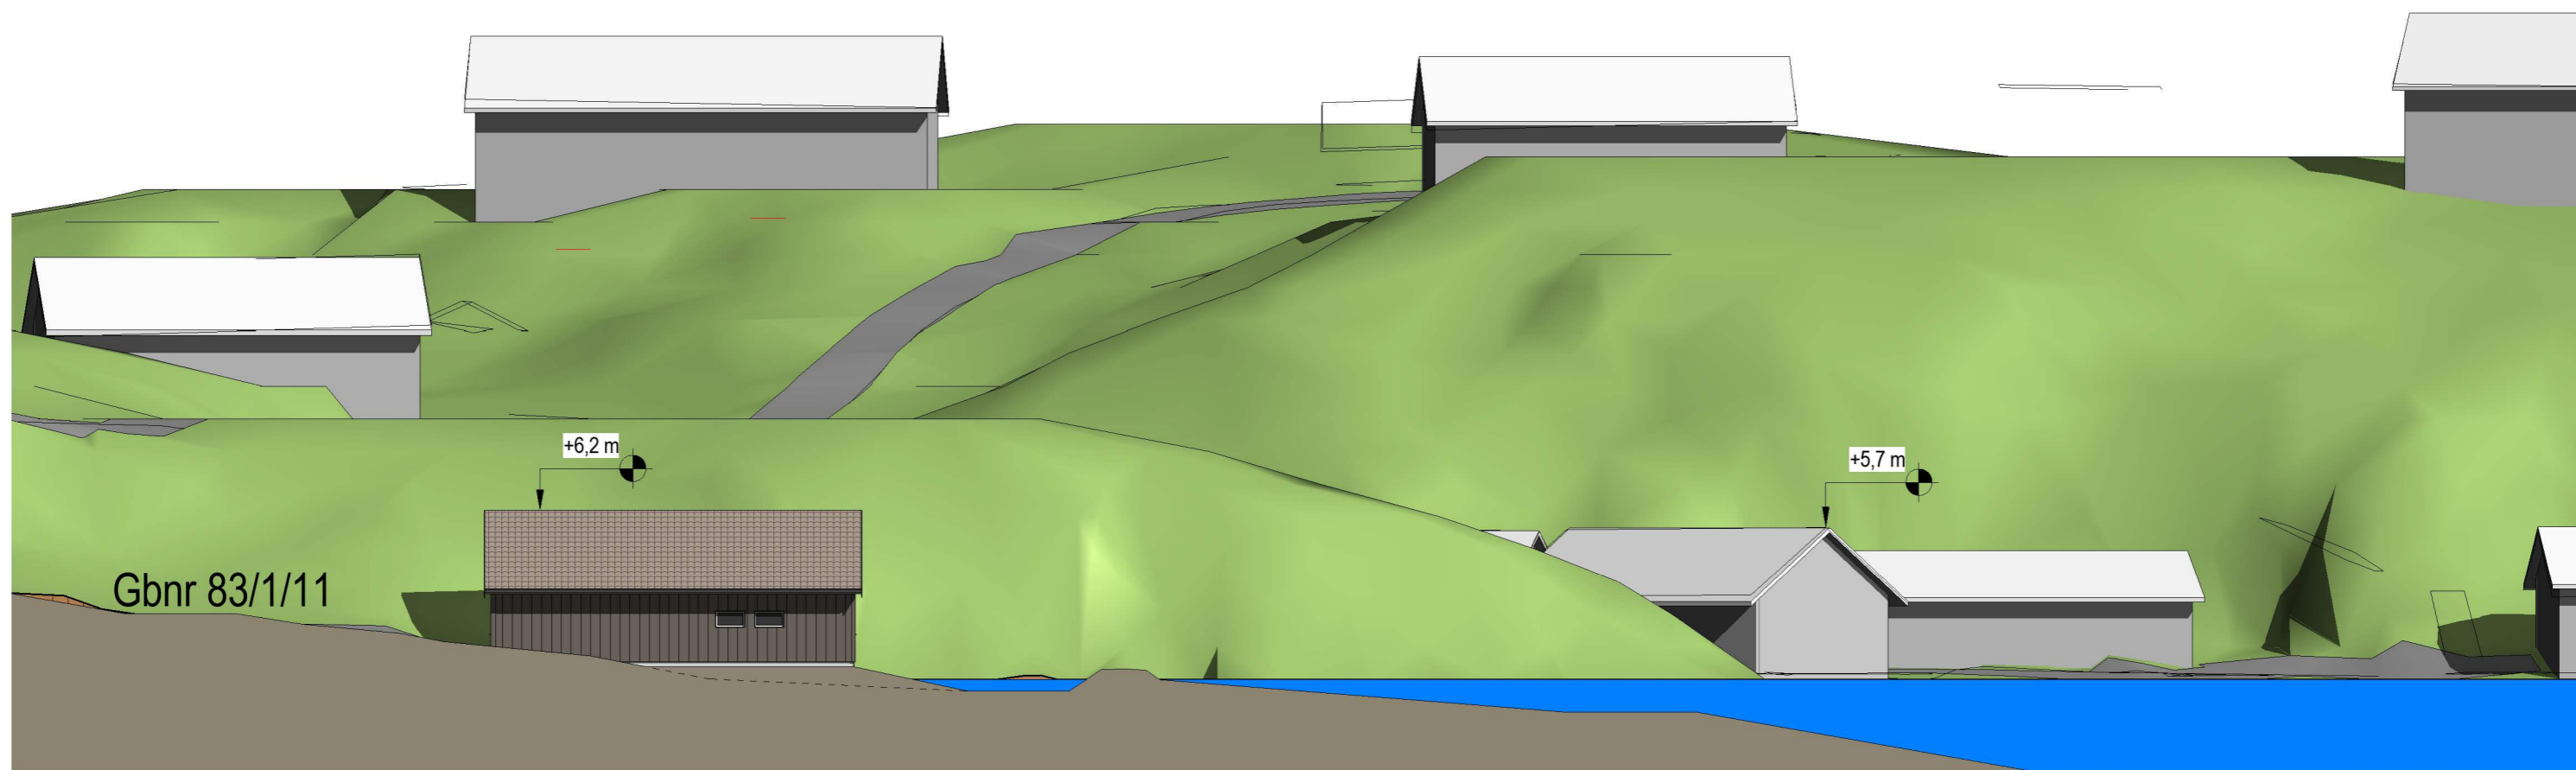

Nytt naust

Fasade mot sørøst

Nytt naust

Fasade mot nordøst

NAUST	Fasader, sørøst og nordøst	Mål 1 : 200 / A3
Gnr 83, Bnr 1, Fnr 2+11, Spjøtoyvegen	SØKNAD OM NAUST	Tegn.nr A321
Lindås kommune	Sindre Nævdal, sørbråtagata 12, 3340 Åmot (F 11)	Rev H
P.nr. 1810	Kirsten Nævdal, Myrdalsveien 46K-H0402, 5131 Nyborg (F 2)	Dato 28.8.2020
Arkitekt Mette Kyed Thorson	Sivilarkitekt MNAL Medlem av Arkitektbedriftene Org.nr 987 788 682	
	Kvalen 16, N-5955 Lindås Tlf +47 901 48 834 mktho@online.no	