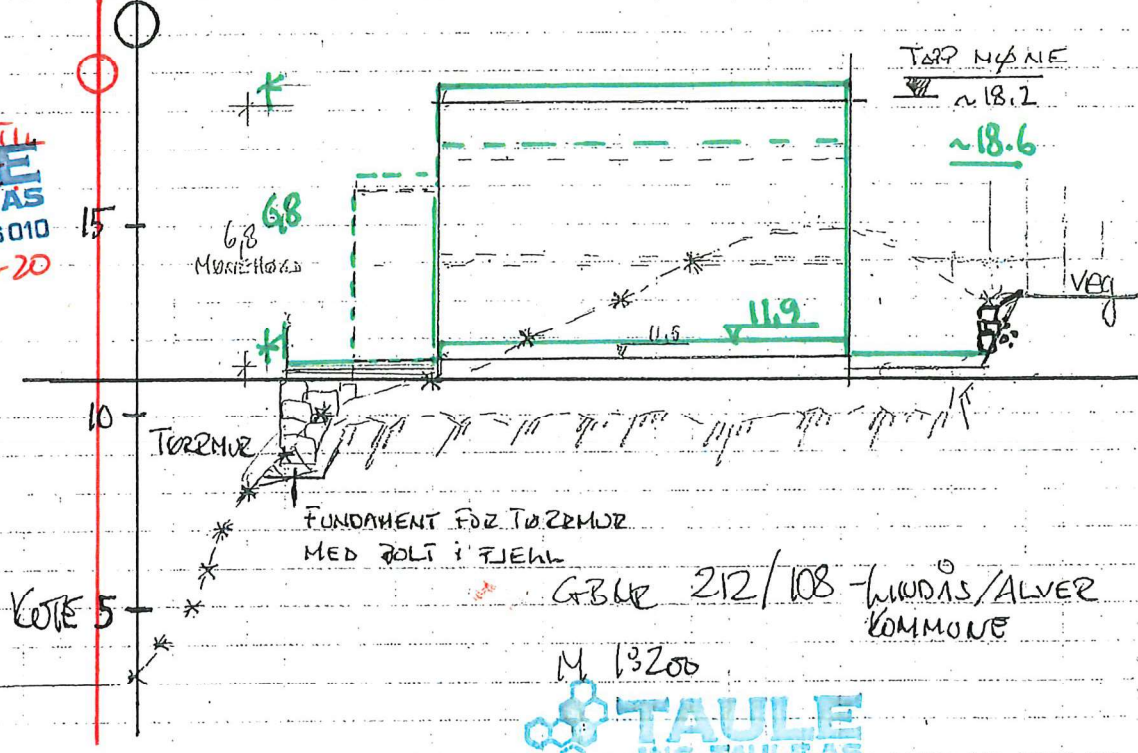

TERRENGSNITT - NY KOTEHØYDE +0,4m

A-A

TAULE
 ING. TAULE AS
 Tlf. 56 35 85 55 - Mob. 908 66 010
 18/8-20

TOMTEGRENSE
I VEST MOT 212/102

BUSTAD VERT
 TRUKE INN
 MOT AUST.
 NY AVSTAND TIL
 TOMTEGRENSE
TAULE
 ING. TAULE AS
 Tlf. 56 35 85 55 - Mob. 908 66 010
 18/8-20

GBL 212/108 - LINDAS/ALVER KOMMUNE

M 13200

TAULE
 ING. TAULE AS
 Tlf. 56 35 85 55 - Mob. 908 66 010

18/11-19

Per Arne Hagen

INGEN ENDRING
 FOR GARASJE.
 18/8-20

B-B