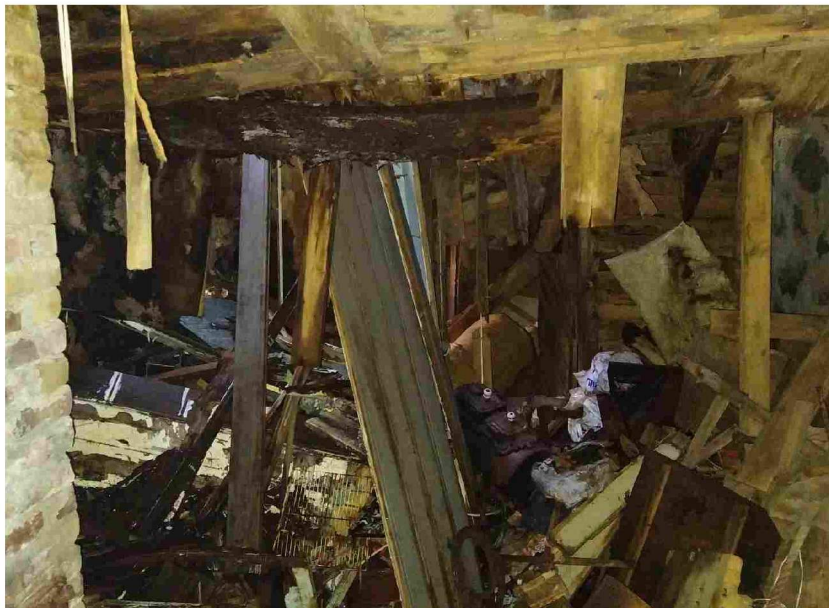

Bilete av bygning som skal rivast på Gbnr: 490/2

Kjellar, under gang/stove

Gang

Golv kjøkken

Rom sør

Stove nord

Stove Nord

Soverom sør loft

Gang loft

Tak mot aust

Fasade mot Vest (dårleg bilete gjer raudfargen)