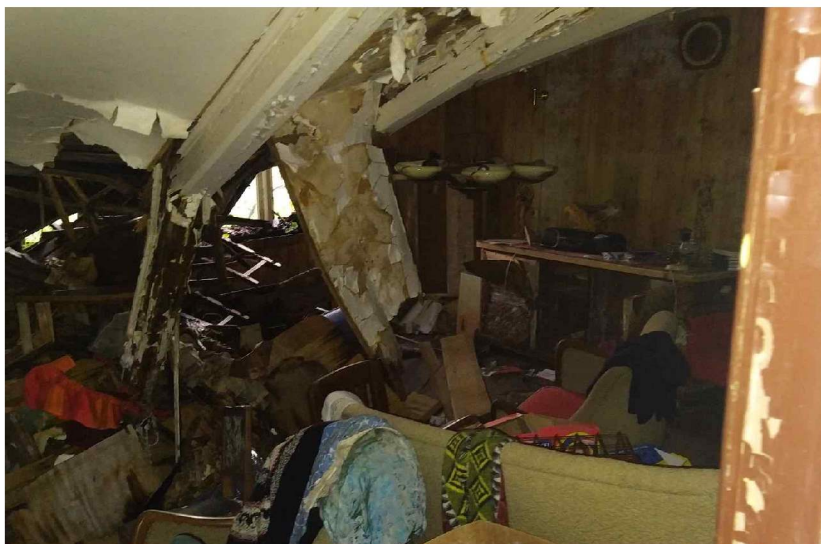

Bilete av bygning som skal rivast på Gbnr: 490/2

Kjellar, under gang/stove

Gang

Golv kjøkken

Rom sør

Stove nord

Stove Nord

Soverom sør loft

Gang loft

Tak mot aust

Fasade mot Vest (dårleg bilete gjer raudfargen)