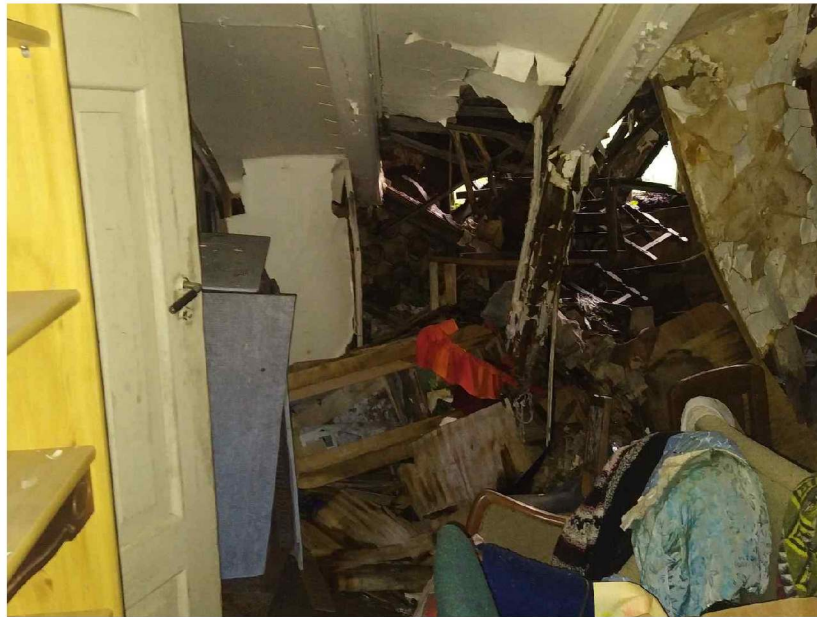

Bilete av bygning som skal rivast på Gbnr: 490/2

Kjellar, under gang/stove

Gang

Golv kjøkken

Rom sør

Stove nord

Stove Nord

Soverom sør loft

Gang loft

Tak mot aust

Fasade mot Vest (dårleg bilete gjer raudfargen)