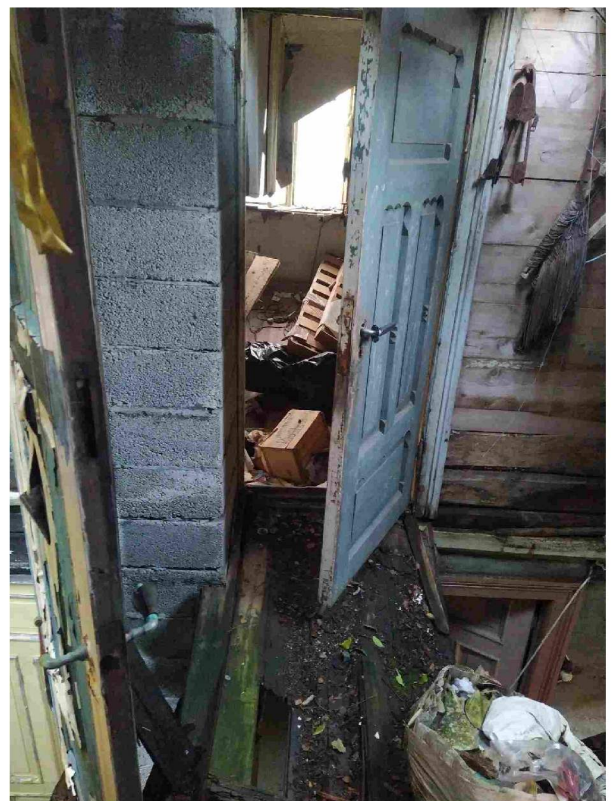

Bilete av bygning som skal rivast på Gbnr: 490/2

Kjellar, under gang/stove

Gang

Golv kjøkken

Rom sør

Stove nord

Stove Nord

Soverom sør loft

Gang loft

Tak mot aust

Fasade mot Vest (dårleg bilete gjer raudfargen)