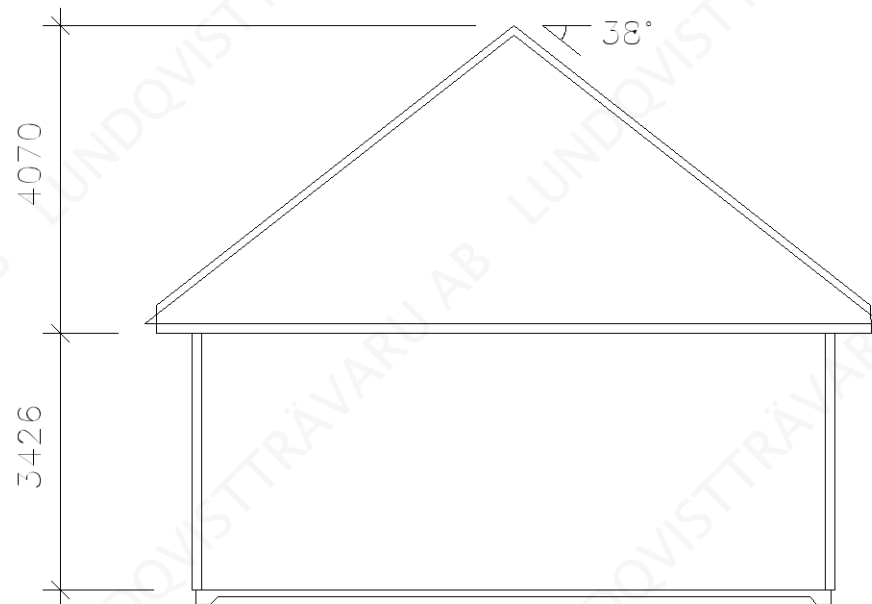

MOD. 8422834-38 SEKTION

RIT.

DATUM

SKALA

2020-09-16

1:100

lundqvist

OBS! Grundmått 8400 x 16800 mm