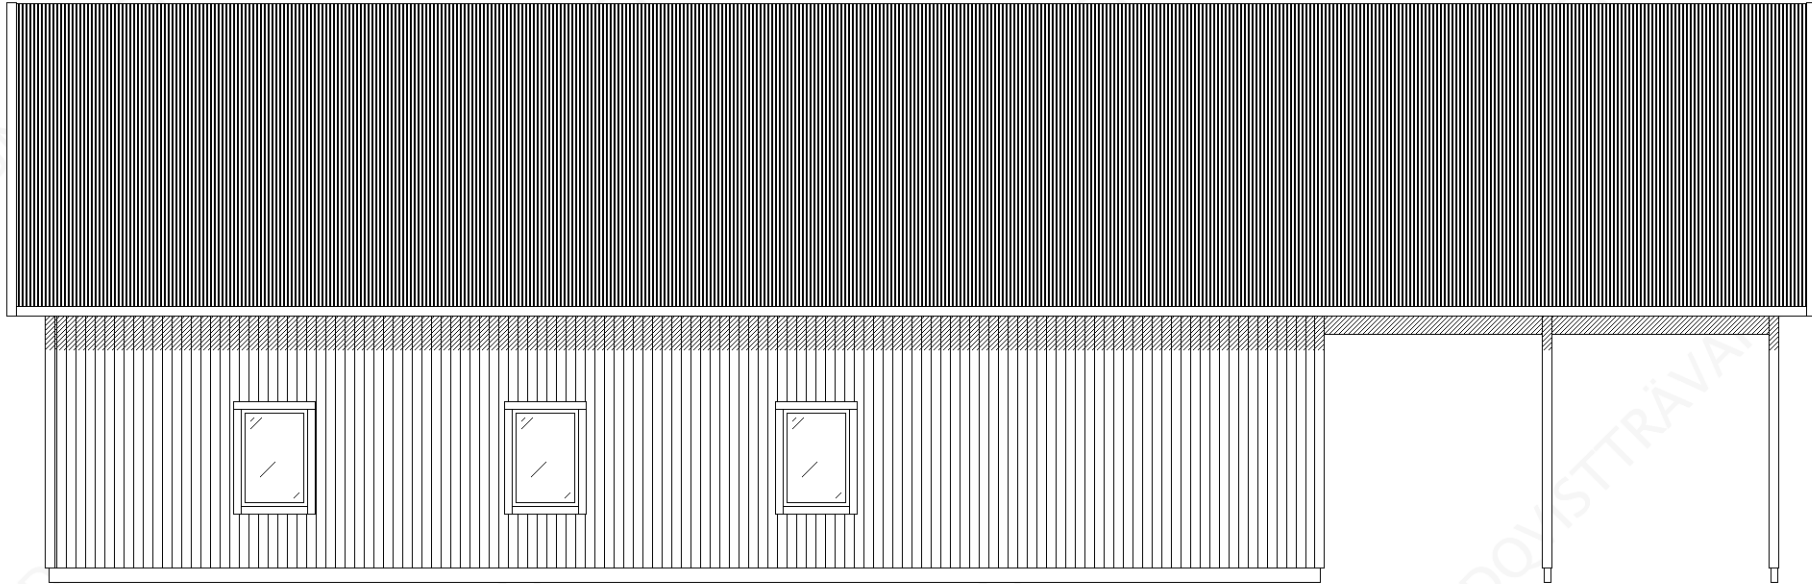

FASAD MOT

MOD. 8422834-38 FASAD

RIT.

DATUM

SKALA

2020-09-16

1:100

lundqvist

MOD. 8422834-38 SEKTION

RIT.

DATUM

SKALA

2020-09-16

1:100

lundqvist

OBS! Grundmått 8400 x 16800 mm