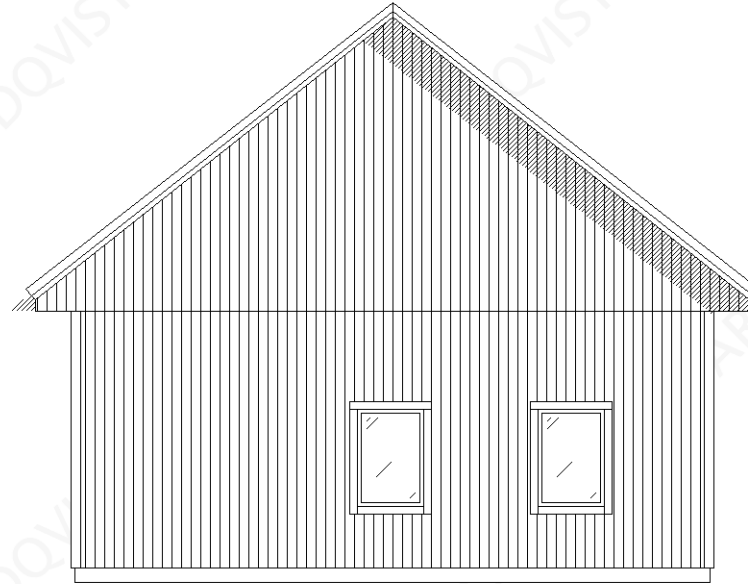

FASAD MOT

MOD. 8422834-38 FASAD

RIT.

DATUM

SKALA

2020-09-16

1:100

lundqvist