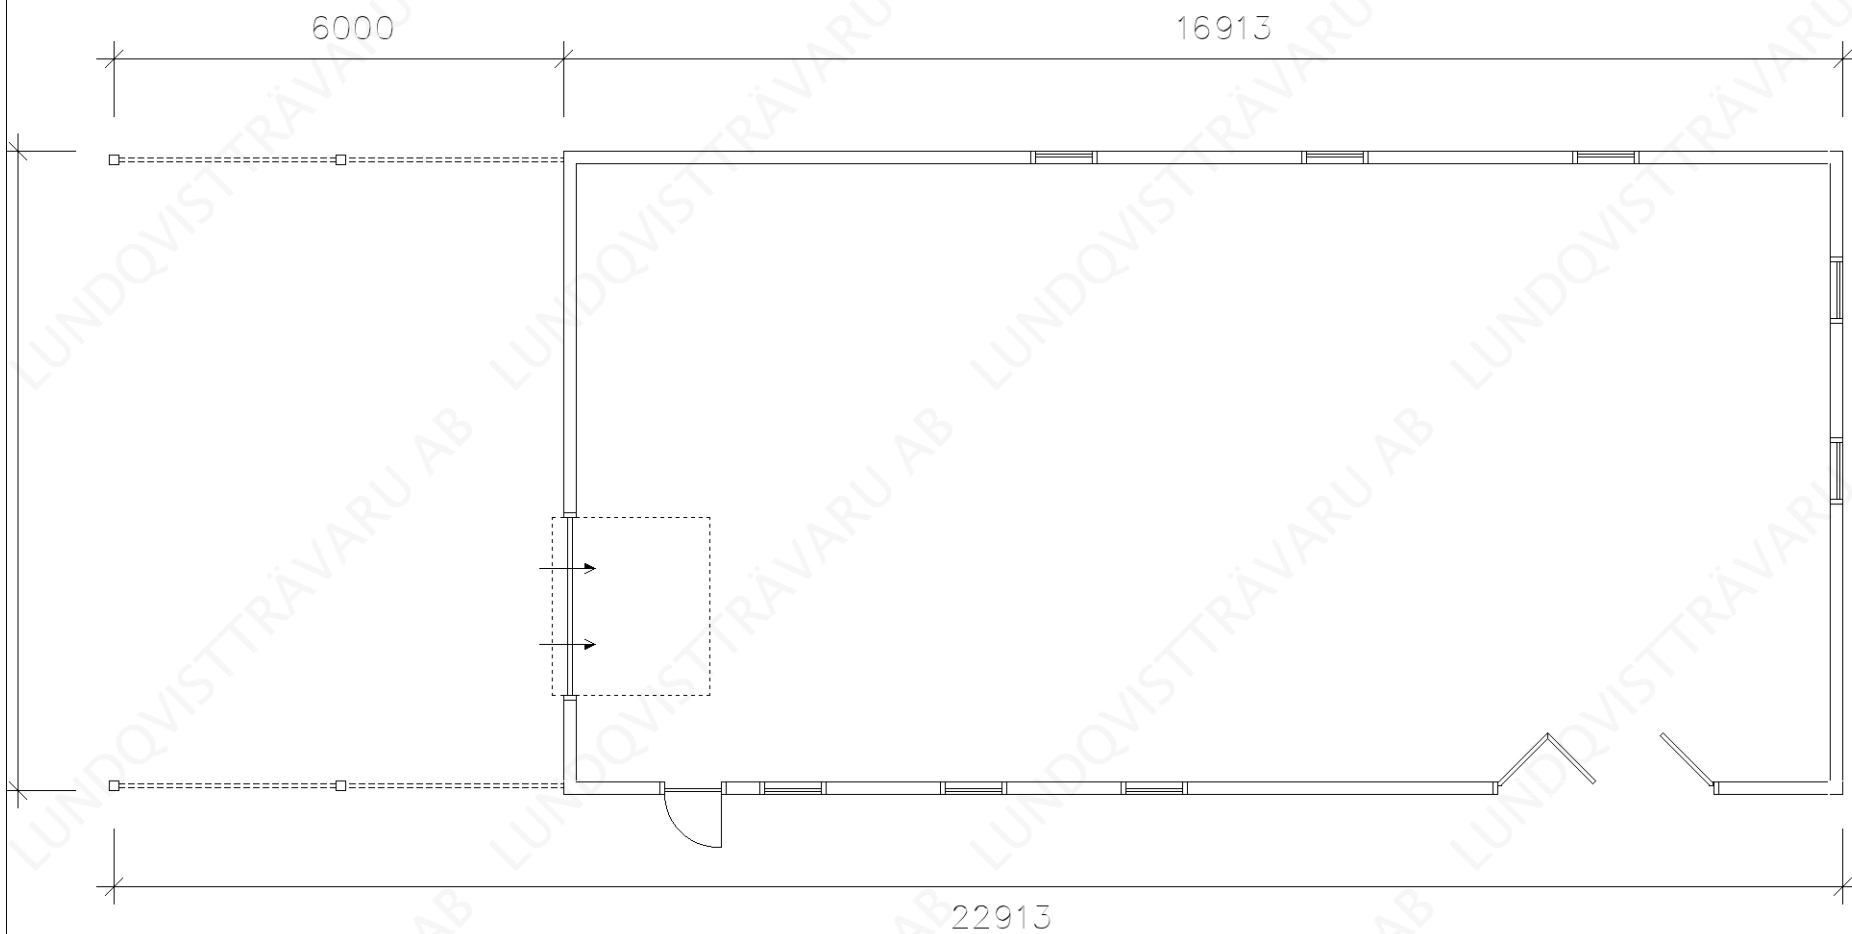

MOD. 8422834-38 SEKTION

RIT.

DATUM

SKALA

2020-09-16

1:100

lundqvist

OBS! Grundmått 8400 x 16800 mm