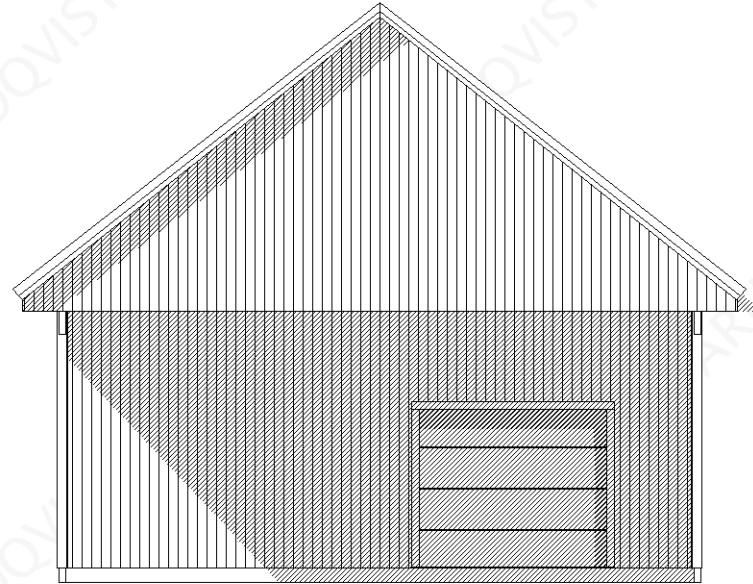

FASAD MOT

MOD. 8422834-38 FASAD

RIT.

DATUM

SKALA

2020-09-16

1:100

lundqvist

MOD. 8422834-38 SEKTION

RIT.

DATUM

SKALA

2020-09-16

1:100

lundqvist

OBS! Grundmått 8400 x 16800 mm