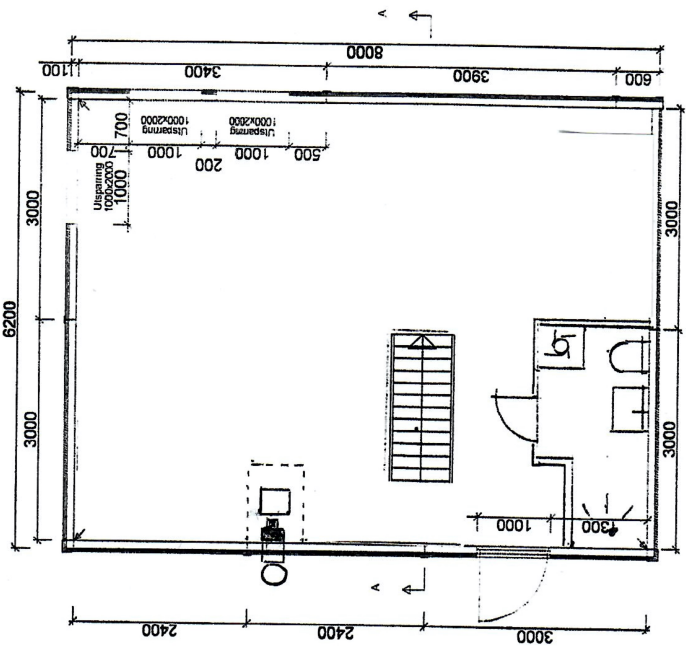

Snitt A-A

igland GARASJEN		Tilakshaver: Jarle Bastesen	
BYA= 49,6	BRA= 46,8	Kundnr: 817270	Konstr/legnet: Daria
Gnr:	Bnr:	Ordrenr/tilbudnr: 122041	Takvinkel: 38°
		Målestokk: 1:100	Dato: 05.10.16
			Tegningsnr: el-11512
Tegningen er IglandGarasjen AS's eiendom. Kan bare brukes til byggemelding ved kjøp av garasje fra IglandGarasjen AS og må ikke overdras til andre. Eventuelle erstatningskrav skal løses mellom kunden og leverandøren.			
		Hushovd Tlf :37 25 70 70 E-post: post@garasjer.no	