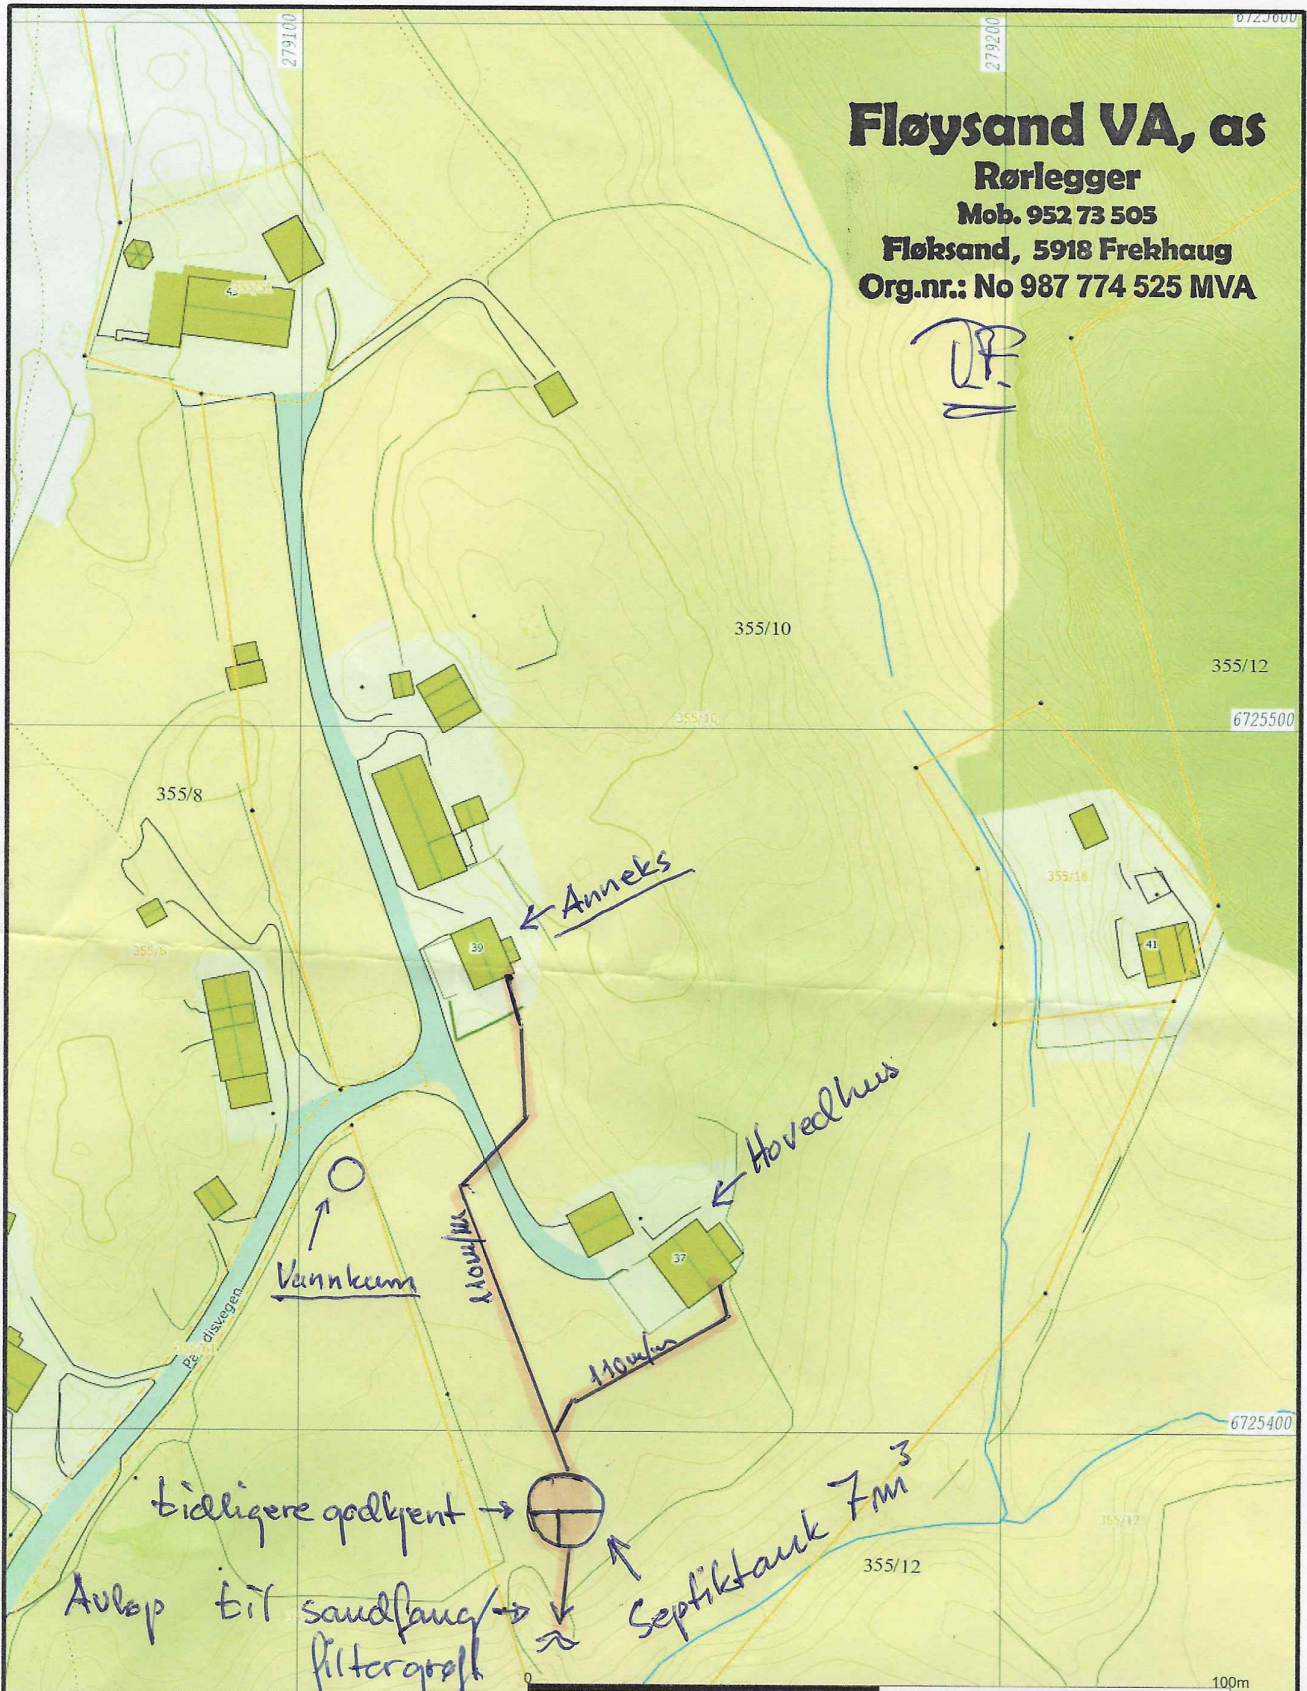

# Fløysand VA, as

Rørlegger

Mob. 952 73 505

Fløysand, 5918 Frekhaug

Org.nr.: No 987 774 525 MVA

	Målte Grenser		Våningshus
	Registrerte Grenser		Større bustader
	Udefinert grenser		Hytte/feriehus
	Terrengmålte grense		Garasje/uthus
	Konstruert grensepunkt		Industrilager
	Bolig		Andre bygg
	Bustad m/leilighet		

Beliggenhet og høyder må oppfattes som orienterende.  
Koordinatsystem: UTM(EUREF89) - SONE 32 (EPSG:32632)  
Høydesystem: (EPSG:)

Dato: 2020.09.03  
Sjgn: S80

Alver kommune  
Kart og Oppmåling  
A-Grunnkart WMS.  
G.nr. 355, b.nr. 10.

N  
Målestokk  
1:1000