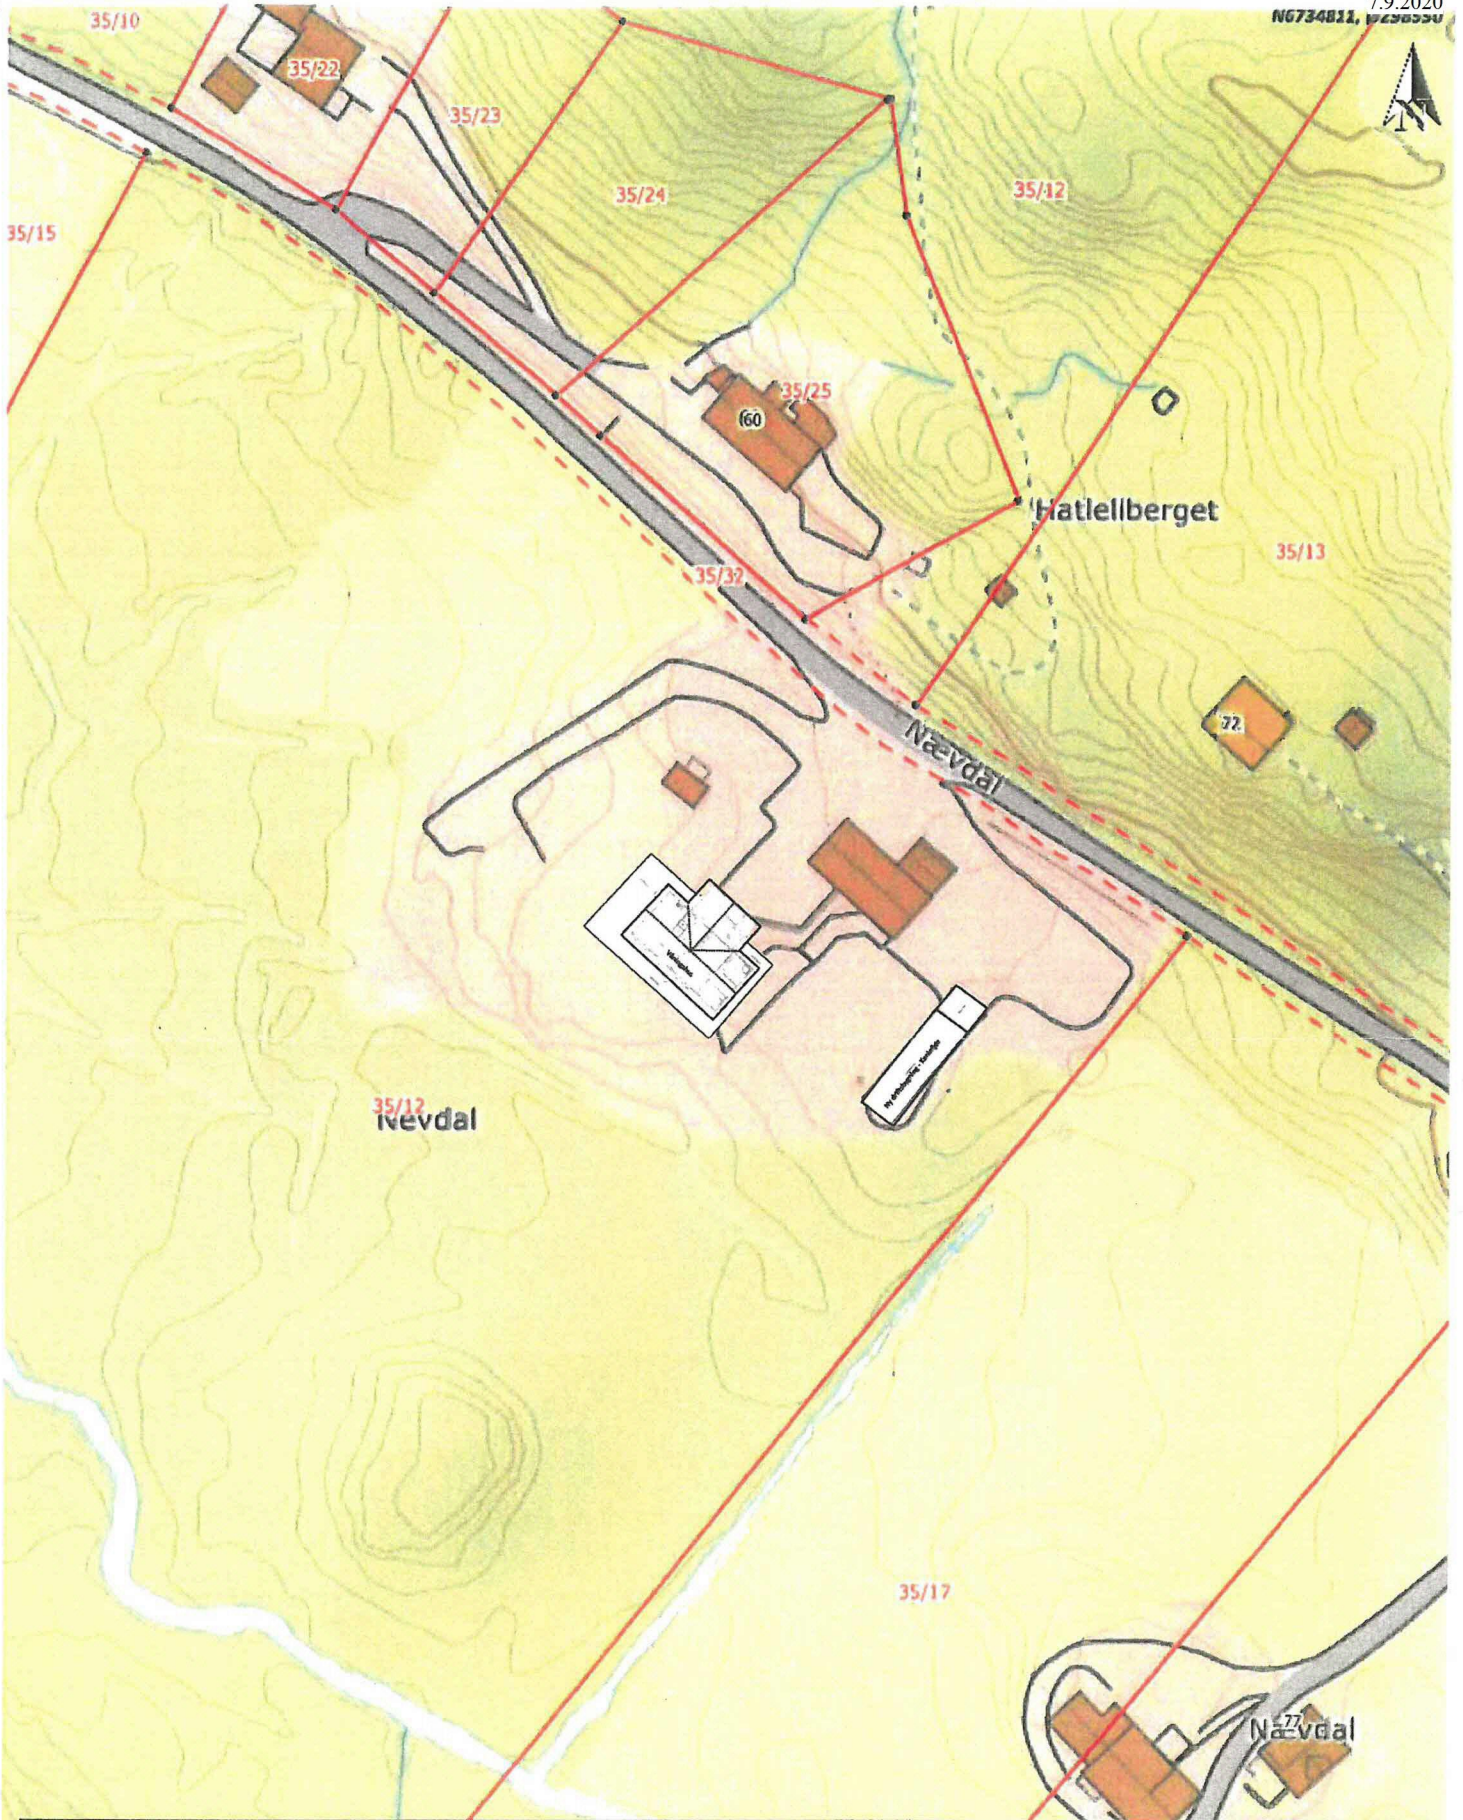

5-4

Situasjonskart - 35/12 Nævdal
 Våningshus og kaninfjøs

Dato: 15-06-2020

Målestokk: 1:1 000