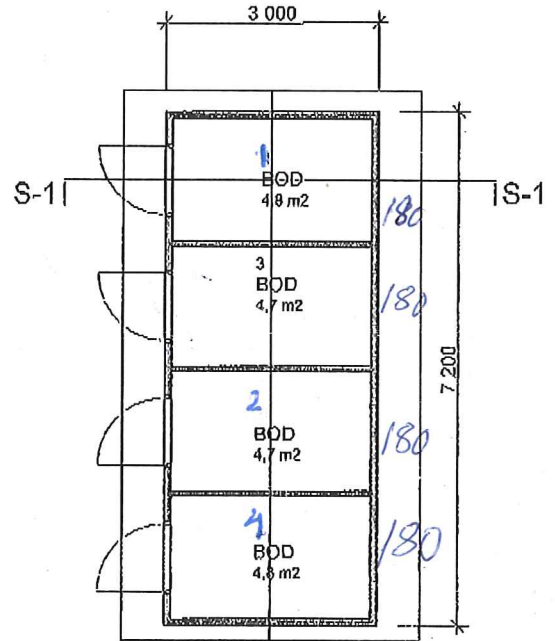

ØST

VEST

NORD

SØR

SNITT

PLAN

B				D			
A				C			
Rev.		Sign.	Dato	Rev.		Sign.	Dato
 arkitekt- compagniet <small>Arkitektcompagniet as, postboks 157, 5871 Bergen. telefon 55180010 faks 55184509                  epost: post@arkitektcompagniet.com. hjemmeside: www.arkitektcompagniet.com</small>				AREALER		Mål	
				BYA (ØBYGGET AREAL)		1:100	
Byggherre				KOMMUNE		Dato	
Kvalheim Eiendom AS				Radøy		29.11.07.	
Byggeplass				Tegning		VEDLEGG	
Hesthaugen				plan, snitt, fasader		NR. - E	
Prosjekt						Tegn.nr.	
bodbygg firmansbolig							